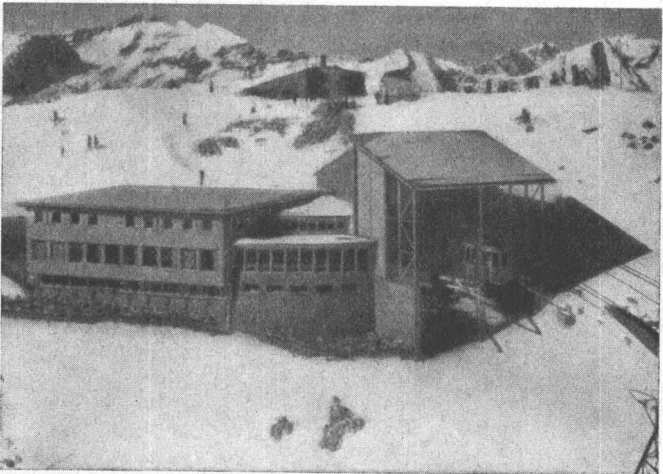

Aussichtsrestaurant Weisshorn-Gipfel, 2653 m, Arosa. Photo Zaugg, Solothurn. In diesem für Kälte äusserst exponierten Bau (nach Sonnenuntergang werden oft in kürzester Zeit Aussentemperaturen von bis -30°C registriert) hat sich das Star Unity-System sowohl thermisch als auch wirtschaftlich bestens bewährt

Elektro-Heizungen
Zürich 7/58, Drusbergstrasse 10, Schweiz
Fabrik in Au / ZH Telephon 051 / 95 64 67

Beim Planen den nicht vergessen..

Dülo-Dübelmaterialien bestehen aus einem von Chemikalien freien Holz-zement. Sie sind volumenbeständig, schraub- und nagelbar und binden mit jedem Mörtel ab.

Dülo-Steine werden im Mauerwerk anstelle eines Backsteines eingesetzt oder in Beton eingelegt und bilden so eine sichere Befestigung für Schreinerarbeiten und Installationen. Format 25/12/6 oder 25/9/6 cm.

Dülo-Latten sind 3 cm breit, 50 cm lang und leicht konisch. Sie werden je nach Bedarf in beliebigen kleinen Stücken oder durchgehend eingelassen.

5

.... gegründet 1904