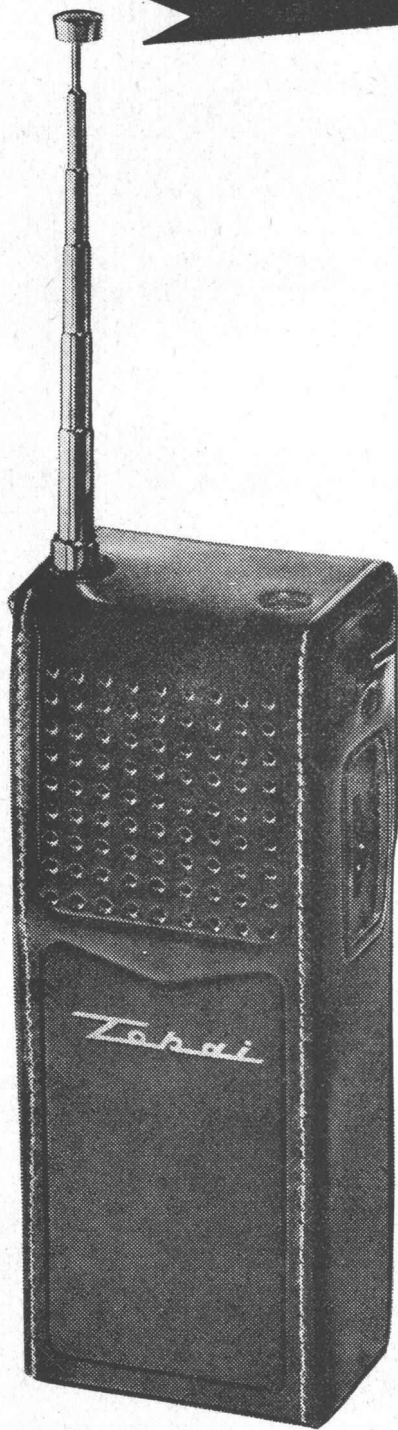

Tokai

INGOLD