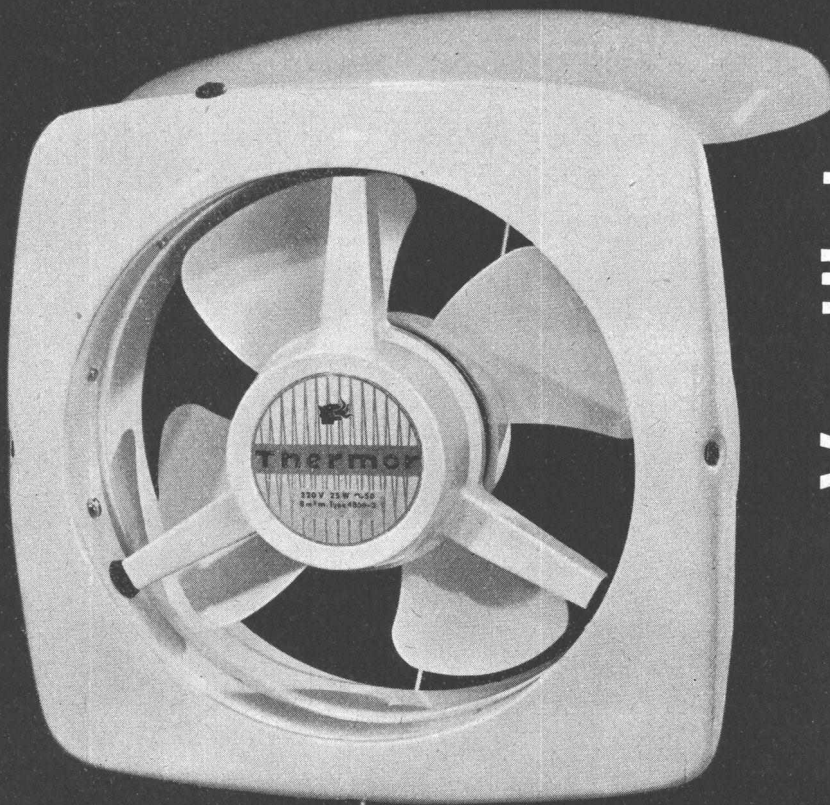

(Heizkostensparnisse)

isoliert!

Schmelzwerk Spoerry AG

Flums SG Tel. (085) 8 31 48

Thermor-Ventilatoren

für die gründliche, zugfreie
Entlüftung

Protos-Standard Fr. 75.-
elegantes, unverwüstliches Ge-
häuse, leiser Lauf, einfacher,
immer funktionierender Deckel-
verschluss, wartungsfrei, überall
leicht einzubauen, auch in Dop-
pel- und Verbundfenster