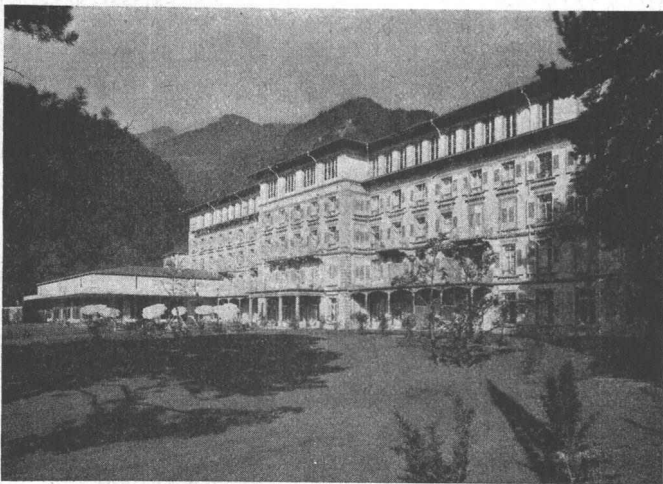

Grand Hotel «Quellenhof» Bad Ragaz. Hier heizt man angenehm und wirtschaftlich sämtliche Zimmer, Bäder, Hallen und Bäderkorridore mit Star Unity Elektro-Strahlungs-Heizung

Aussichtsrestaurant Weisshorn-Gipfel, 2653 m, Arosa. Photo Zaugg, Solothurn. In diesem für Kälte äusserst exponierten Bau (nach Sonnenuntergang werden oft in kürzester Zeit Aussentemperaturen von bis -30°C registriert) hat sich das Star Unity-System sowohl thermisch als auch wirtschaftlich bestens bewährt