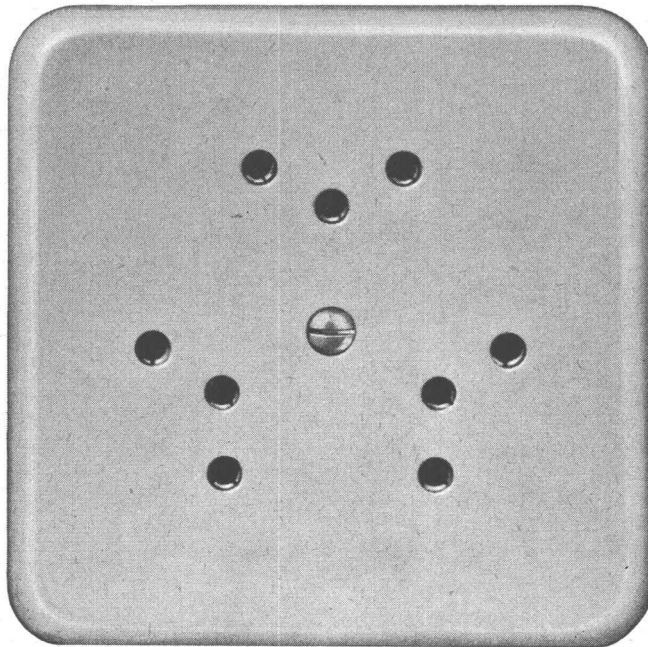

Adolf Feller AG Horgen

Mehrfach-Steckdose mit
Schutzkontakt

2 P + E 10 A 250 V
Ausführung für 3 Stecker

Verschiedene unserer
Modelle wurden mit
der Anerkennungsjurkunde
„Die gute Form“
ausgezeichnet.

xerofix xex