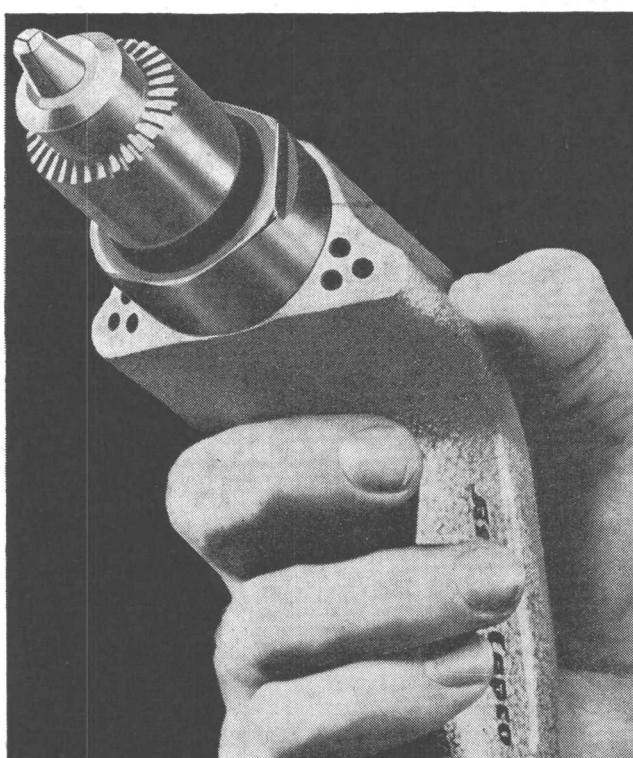

Atlas Copco

Produktion erhöhen mit den Druckluft- werkzeugen der neuen 33er Serie

Bohren bis 10 mm \varnothing .
Gewindeschneiden,
Schraubenziehen,
Feilen.
Schleifen,
Polieren,
Schmirlin.

Leistungsstärker; «Jet-Effekt», niedrigeres Gewicht, griffrichtige Form, leichtere, gefahrlose Bedienung, stufenlose Drehzahlregelung, kleinere Unterhaltskosten und Ersatzteilhaltung, da sämtliche Modelle mit gleicher Antriebeinheit.