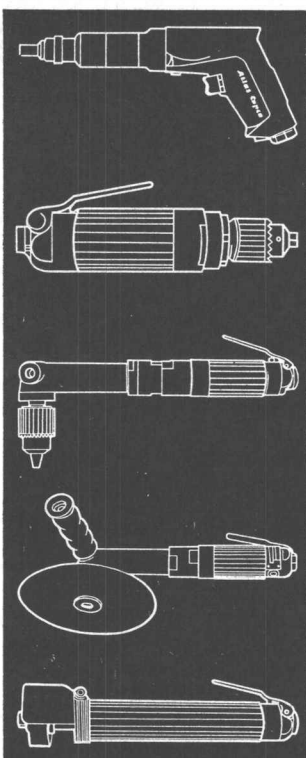

Atlas Copco

Produktion erhöhen mit den Druckluft- werkzeugen der neuen 33er Serie

Bohren bis 10 mm \varnothing .
Gewindeschneiden,
Schraubenziehen,
Feilen.
Schleifen,
Polieren,
Schmirlin.

Leistungsstärker; «Jet-Effekt», niedrigeres Gewicht, griffrichtige Form, leichtere, gefahrlose Bedienung, stufenlose Drehzahlregelung, kleinere Unterhaltskosten und Ersatzteilhaltung, da sämtliche Modelle mit gleicher Antriebeinheit.