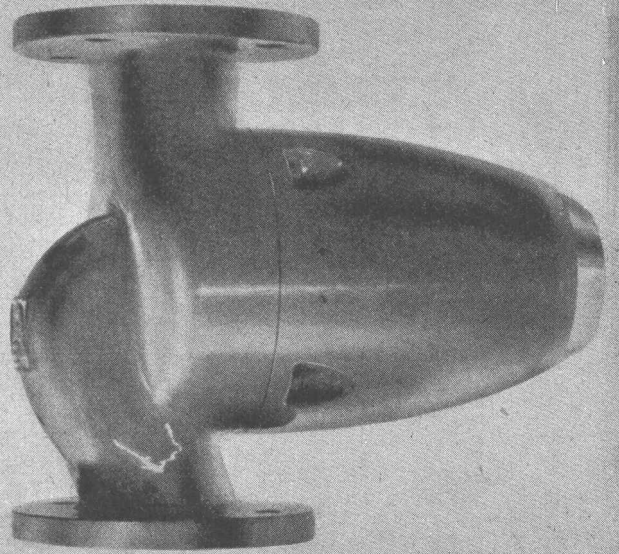

perfecta

die weitestverbreitete stopfbüchlose Umwälzpumpe
der Welt verbessert auch Ihre Heizung

K. Rütchi Pumpenbau Brugg Schweiz