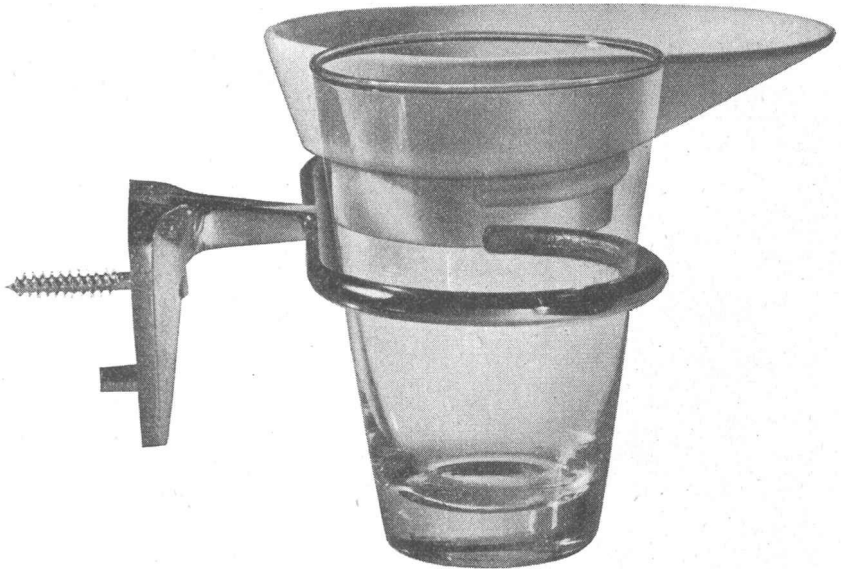

Für Wandmontage müssen Sabez-Garnituren nur mit einer einzigen Schraube montiert werden. Ein Nocken verhindert Verschieben oder Kippen. Kein Ausbrechen der Wandplatten. Seifenschalen und Gläser lassen sich leicht reinigen und können ausgewechselt werden. Internationaler Musterschutz angemeldet. Sanitär-Bedarf AG, Zürich 8/32 Sanitäre Apparate und Armaturen Kreuzstraße 54, Telefon 051 24 67 33

Sabez Garnituren einfache Bauart einfachste Montage

Mipolam Kunststoff- Fenster

Mipolam Kunststoff-Fenster VERWO – die moderne Lösung für moderne Bauten. Seit Jahren bewährt und für repräsentatives Bauen begehrt. Die besonderen Vorteile:

- Grosse Stabilität
- keine Malerarbeit
- witterungsbeständig
- Verbundverglasung
- vorzügliche Abdichtung
- gute Wärme-Isolierung
- starke Schalldämpfung
- lichtechte Farben
- keine Unterhaltskosten
- leichte Reinigung.

Mipolam Kunststoff-Fenster VERWO – Kunststoffprofile von technisch und ästhetisch vollendeter Form, fugenlos über Vierkant-Stahlrohre gezogen. Für alle Flügeltypen, in verschiedenen Farben, Profilierungen und Dimensionen. Bitte Prospekt verlangen.

VERWO

VERWO A.G. PFÄFFIKON SZ TELEFON 055/54455