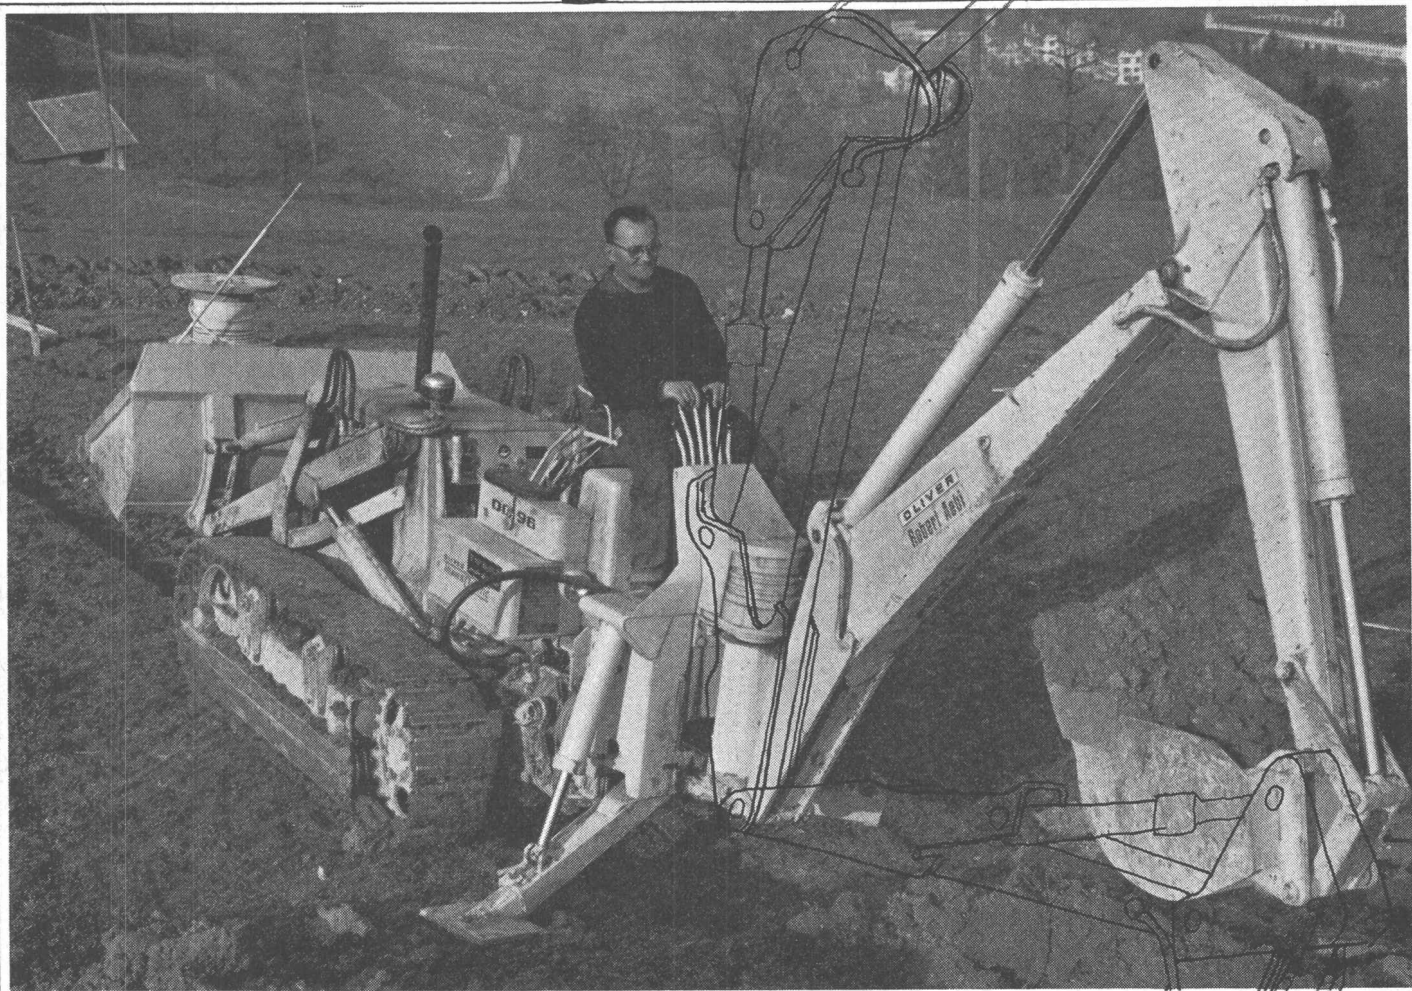

# jetzt 850 l

Die Ladeschaufel Oliver OC-96 hat sich bei uns gut eingeführt. Jede Woche kommt eine neue Maschine in Betrieb. Der Drehmomentwandler, das hydraulische Wendegetriebe und die unabhängige Kraftübertragung auf jede Raupe haben zu ihrem überraschenden Erfolg beigetragen.