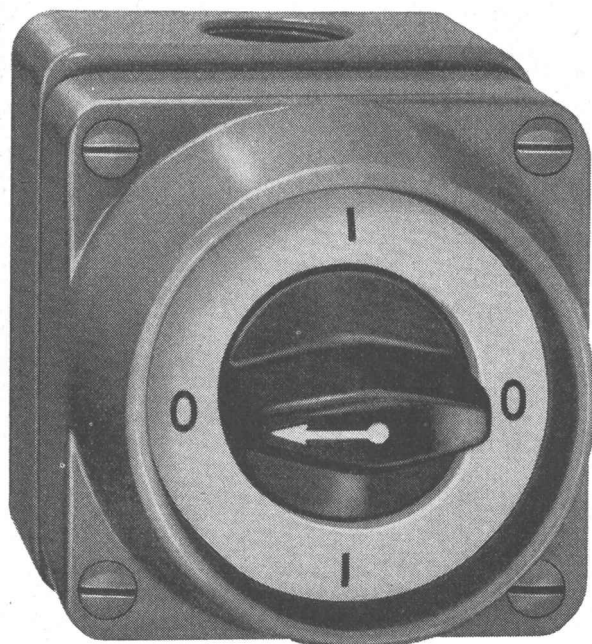

Drehschalter und Steckdose,
in Leichtmetall,
grau farbgelappt,
für feuchte Räume

Feller

Adolf Feller AG Horgen

Série 8600 AG Grösse: 75/82 mm