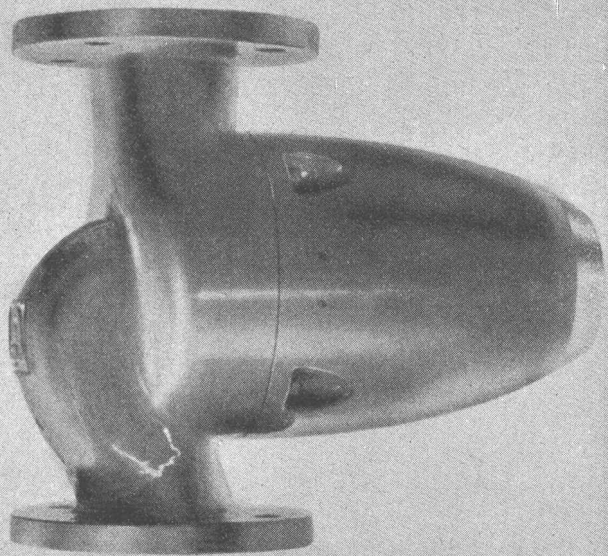

perfecta

die weitestverbreitete stopfbüchlose Umwälzpumpe
der Welt verbessert auch Ihre Heizung

K. Rütchi Pumpenbau Brugg Schweiz