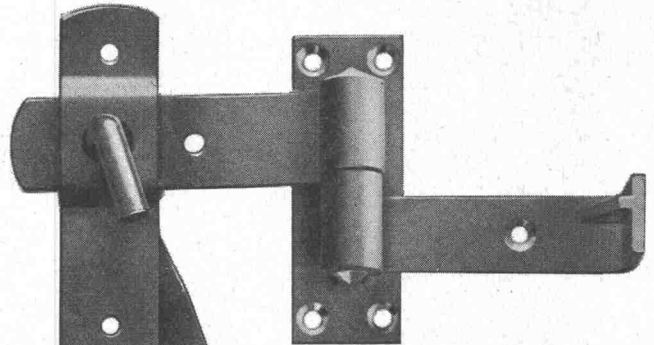

Gegründet 1873

Hesco- Stop-Jalousie Beschlage

gewahrleisten muheloses Offnen und Schliessen der Fensterladen. Einfache, sichere Ruckhaltvorrichtung ohne Montage von separaten Ruckhaltern.

Beim Offnen genugt ein leichter Stoss auf den Laden wodurch der Schliesshaken selbsttatig einklinkt und auch bei Wind und Wetter nicht gelockert wird.

Beim Schliessen ist der Hebel in Drehpunktnahe greifbar, so dass der Laden ohne Griffwechsel zugezogen werden kann.

**Verkauf
durch Eisenwarenhandler.**

Hess & Cie.

**Drahtzieherei, Metallwaren- und
Nagelfabrik, Pilgersteg, Ruti / ZH
Tel. (055) 4 35 22**