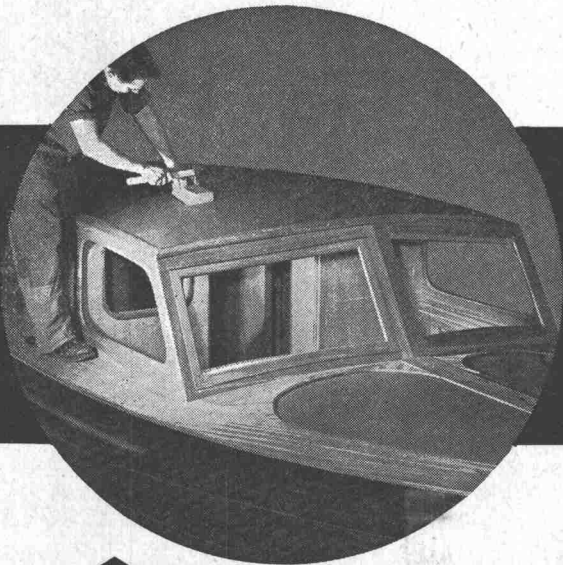

**STREBELWERK AG
ROTHRIST
TEL. 062 744 71**

BRIGATEX

Aufgeleimte Skibeläge
Feuchtigkeit
des Frühlingsschnees
Bestrahlung der
Höhensonne
Kälte bei Tourenfahrten

beweist an 3 Zerreissproben

Kunstharz-Platten im
Wagonsbau. Sonnen-
erwärmung bis zu 100°C.
Haftung auch auf Anti-
korodal. Beständigkeit
gegen Getränke

seine hohe Klebkraft-Reserve

Kunststoff-Beläge für
den Bootsbau. Höchste
Sicherheit trotz großer
Spannung in der Kunst-
harz-Platte. Erwärmung
durch Sonnenbestrah-
lung über 100°C.
Intensive und ständige
Feuchtigkeitseinwirkung