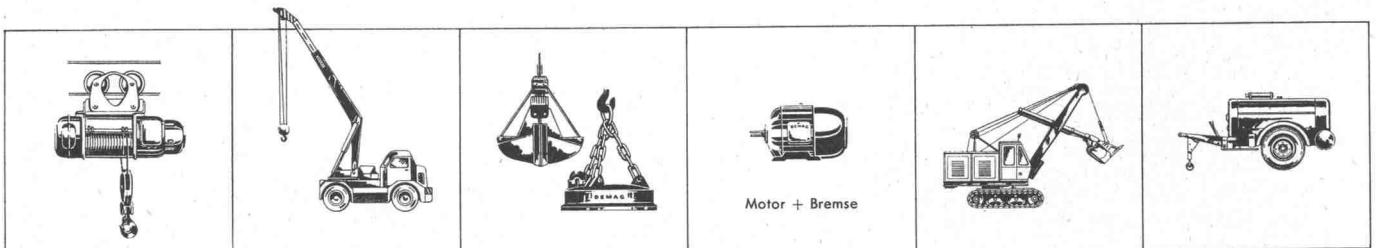

Elektrozüge

Mobilkrane

Lastaufnahmemittel

DEMAG - Motoren

Baummaschinen

HANS FEHR DIETLIKON (ZÜRICH)
KRANBAU · BAUMASCHINEN

TELEFON: (051) 933666

FROSTGEFAHR!