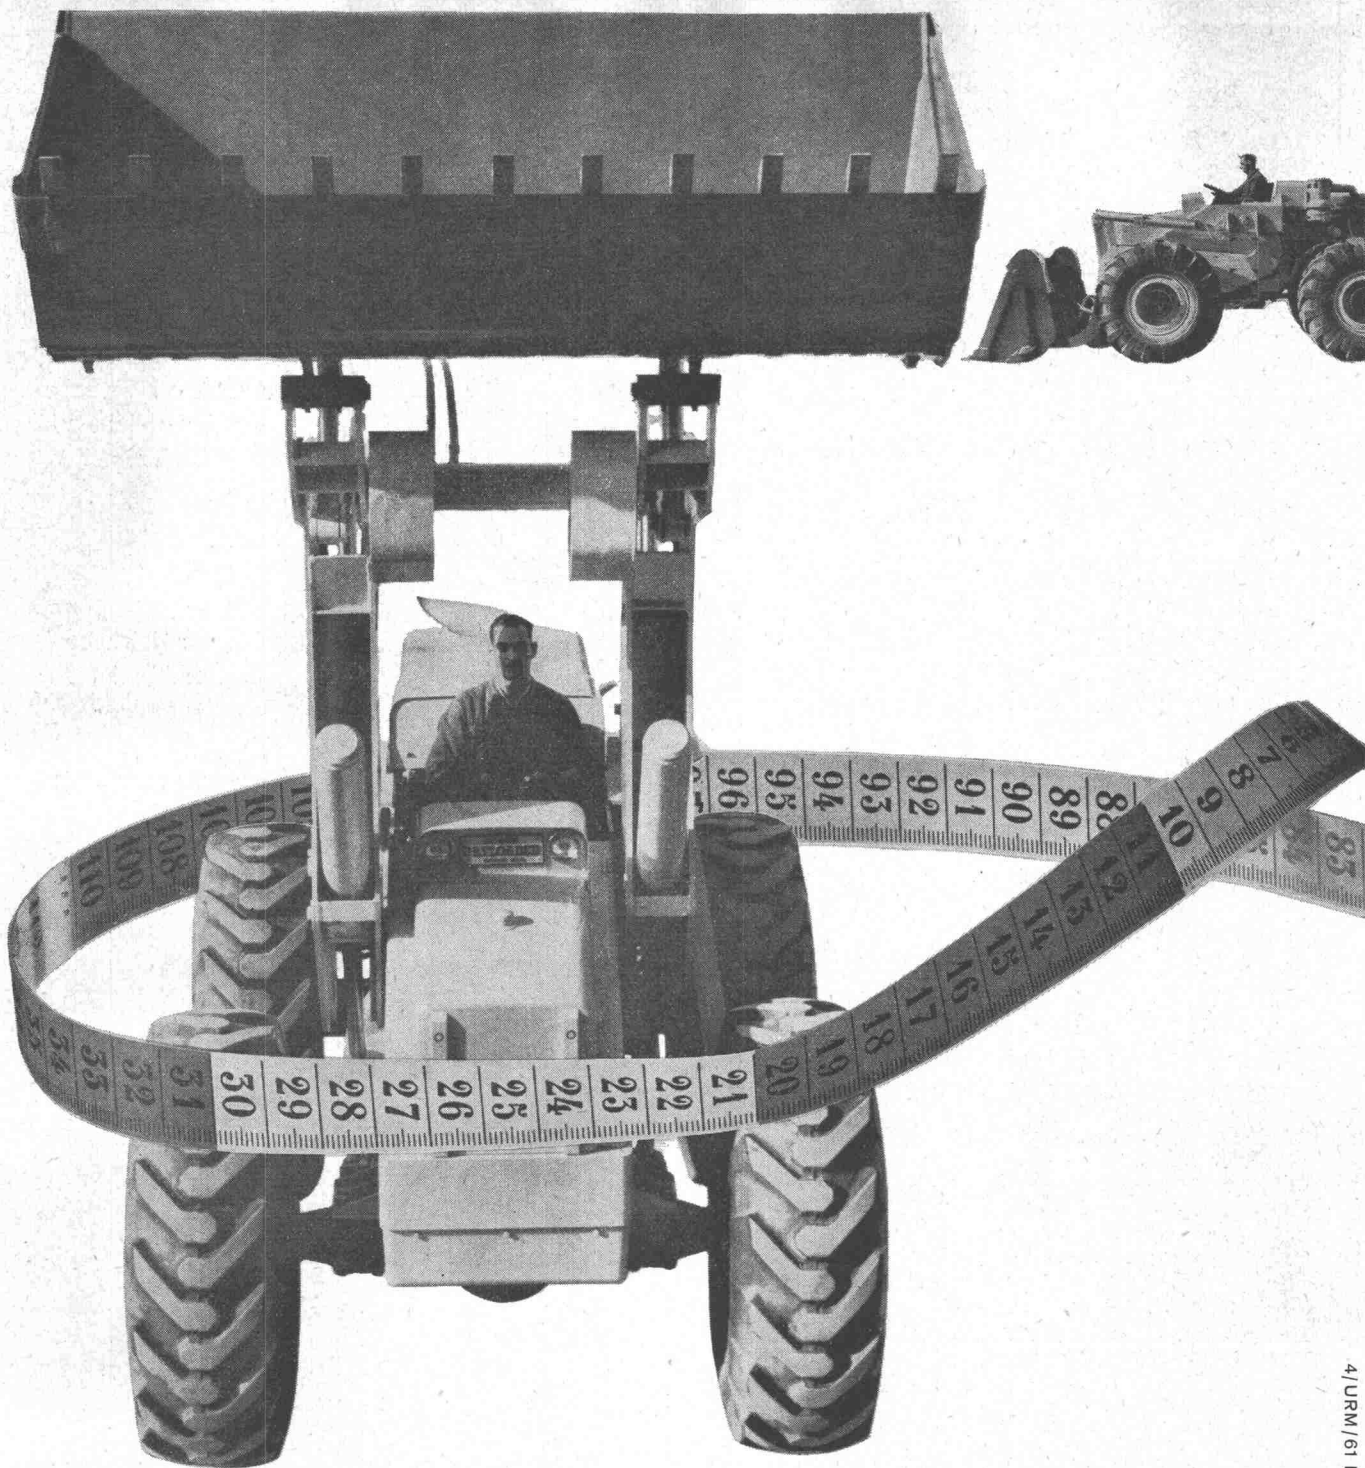

4/URM/61 IV

INTERNATIONAL-HOUGH* Payloader — die Pneuladeschaufel nach Mass ...

Auf langjährigen Erfahrungen aufgebaut ist die Fabrikationsserie der neun INTERNATIONAL-HOUGH Modelle, die Ihnen erlauben, die Pneuladeschaufel den individuellen Verhältnissen ihres Einsatzes anzupassen. Dank den hydraulischen Rückstossdämpfern, der günstigen Schütthöhe und der einfachen kraftschonenden Bedienung aller INTERNATIONAL-HOUGH Modelle, wird Ihnen und Ihren Maschinisten stets eine volle Leistungsfähigkeit garantiert.

*) sprich Höff

Generalvertretung für die Schweiz
Ulrich Rohrer-Marti A. G., Baumaschinen Zollikofen-Bern ☎ 031 65 03 71