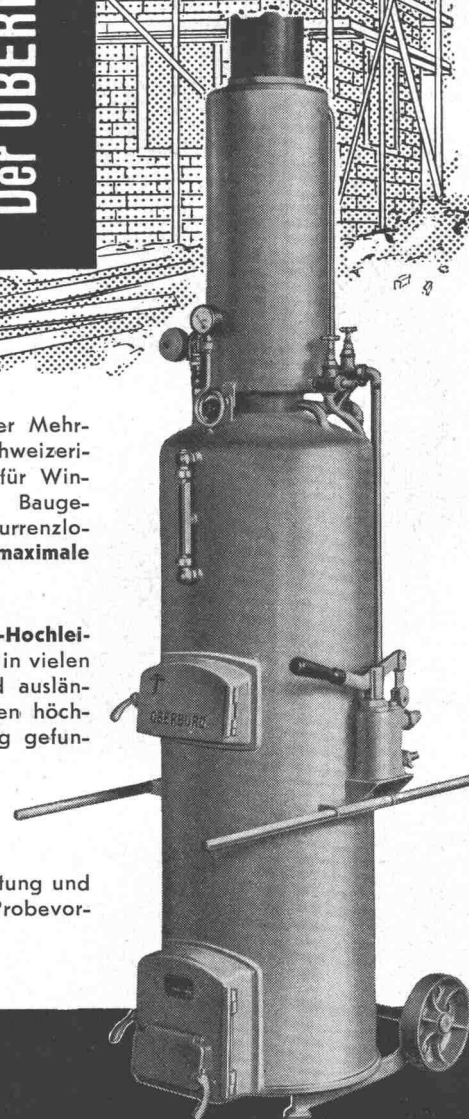

bietet als solider Mehrzweckkessel schweizerischer Herkunft für Winterarbeiten im Baugewerbe bei konkurrenzlosem Preis eine **maximale Leistung**

Der OBERBURG-Hochleistungskessel hat in vielen hundert in- und ausländischen Betrieben höchste Anerkennung gefunden.

Technische Beratung und unverbindliche Probeverföhrung durch