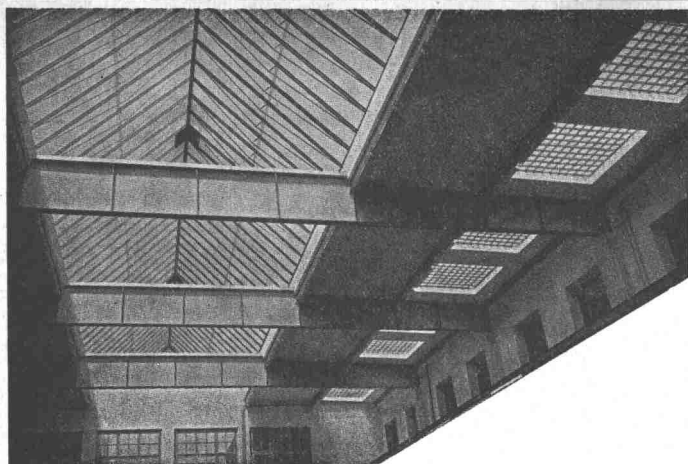

Kittlose

Glasdächer

Glasbeton-Oberlichter, begeh- und befahrbar

Glasbaustein-Wände

WALTHER & MÜLLER

GLASBAU AG., BERN

Telephon (031) 2 49 12

«WIPPERMANN»
Präzisions-Rollenketten-
Antriebe
für hohe Ansprüche

Komplette
Antriebe ab Lager

Verlangen Sie Katalog 160 B

WILH. PLÜSS ZÜRICH 1
Talstraße 66 Telephon (051) 2752 01/2727 80 Postfach Zürich 39

Wo immer es auch sei,
überall finden Sie einen
gut geschulten
«Winterthur»-Vertreter, der
Sie sorgfältig berät und
Ihnen jenen
Versicherungsschutz
vermittelt, der Ihren
besondern Bedürfnissen
und Wünschen entspricht.

Winterthur
UNFALL

in der Schweiz und in aller
Welt

Alle Unfall-, Haftpflicht-, Automobil-, Einbruchdieb-
stahl-, Kautions- und Baugarantiever sicherungen

Garagetore

Rolladen

HARTMANN

Metallfenster

Metallbauwerkstätte Biel

Filialen in Basel, Bern, Lausanne, Luzern, Neuchâtel, Solothurn, Winterthur