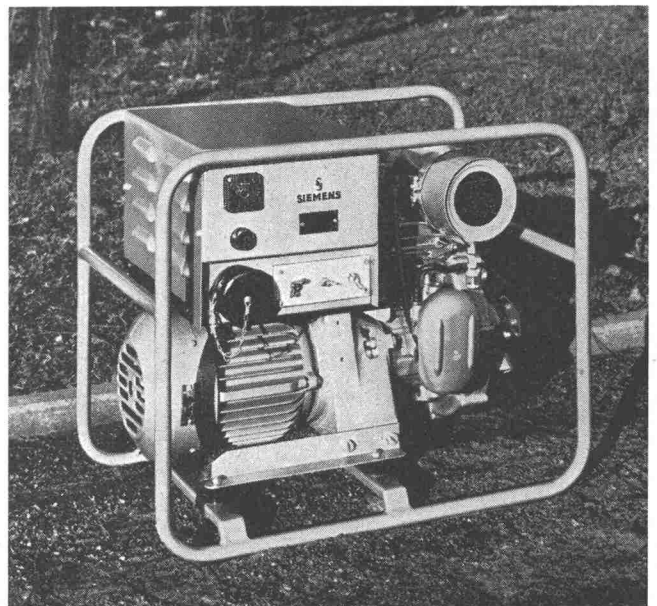

Eternit AG Niederurnen

SIEMENS

Elektrosätze und
Notstromgruppen
für jede gewünschte
Leistung

Elektrosatz AKE 516-2J

Zweitakt-Benzinmotor. Frequenzumschaltbar. Wechselstromleistung 750 W bei 50 Hz, 220 oder 110 Volt; 900 W bei 60 Hz, 220 oder 110 Volt. Gleichstromleistung 600 W für Ladebetrieb. Gewicht 70 kg. Masse: 59,5 x 36,5 x 49 cm.