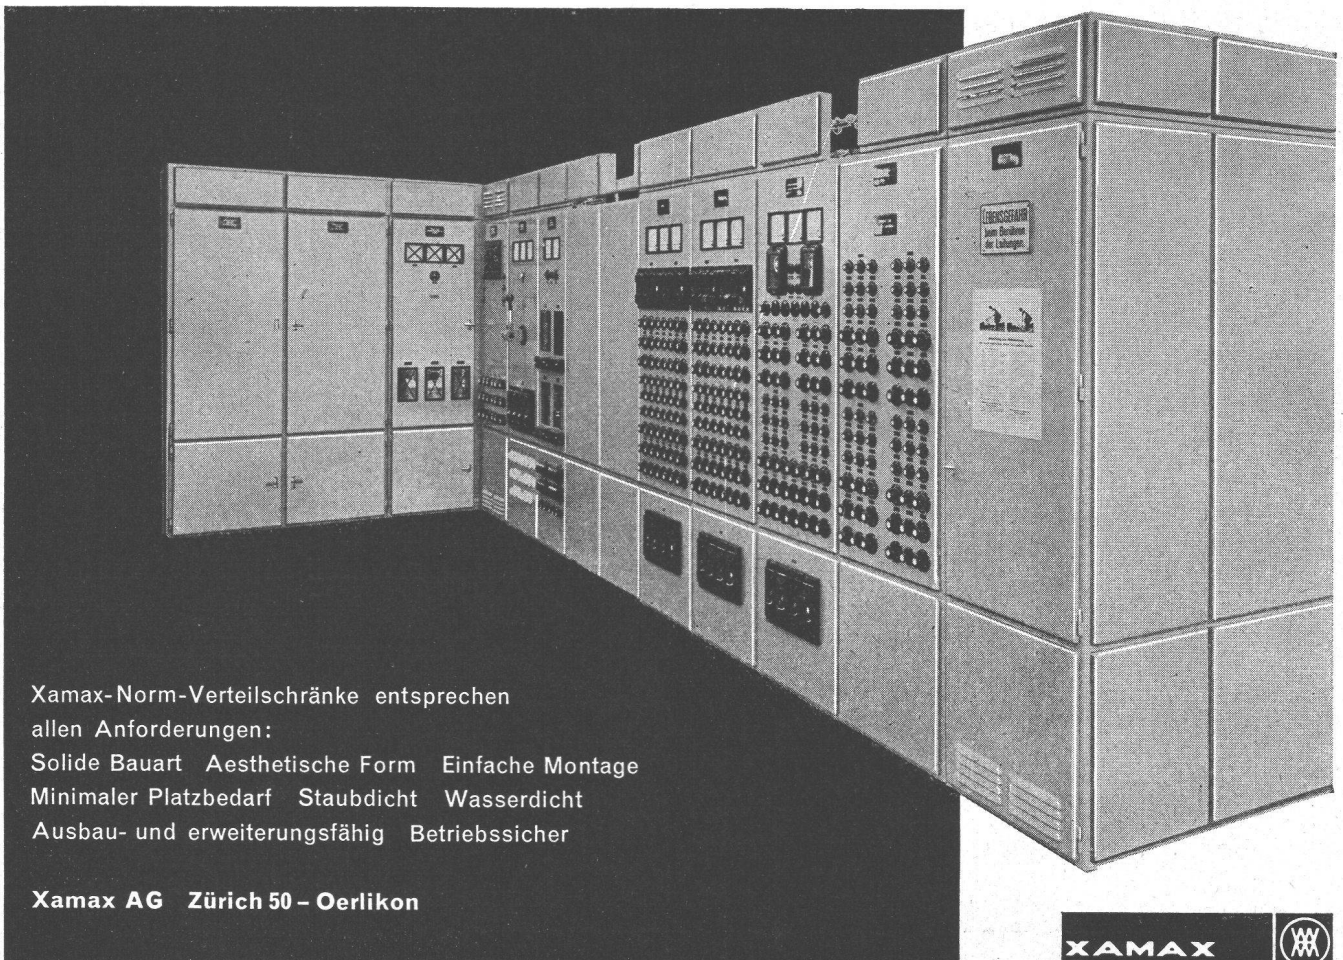

Xamax-Norm-Verteilschränke entsprechen
allen Anforderungen:

Solide Bauart Aesthetische Form Einfache Montage
Minimaler Platzbedarf Staubdicht Wasserdicht
Ausbau- und erweiterungsfähig Betriebssicher

Xamax AG Zürich 50 - Oerlikon