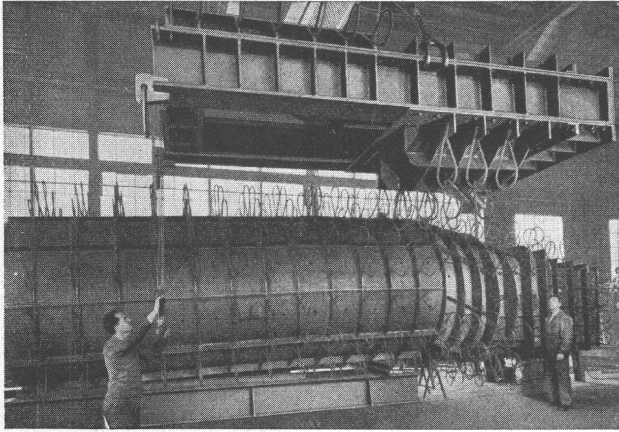

◀ Auspanzerung eines Ablasstollens für das Kraftwerk Gougra, Gewicht ca. 40 t.

GIROUD OLTEN

STAHL-, BEHÄLTER- & APPARATEBAU

- ▶ PROMPT
- ▶ FACHGEMÄSS
- ▶ ZEICHNUNGS-KONFORM
- ▶ VORTEILHAFT

Best ausgebildetes Personal, leistungsfähige Maschinen und moderne Einrichtungen garantieren für einwandfreie Herstellung von Einzel- und Serienfabrikaten. Eine gut eingerichtete mechanische Abteilung erlaubt uns, alle eventuell erforderlichen Bearbeitungen selbst auszuführen. Die Herstellung von **Maschinenteilen in geschweisster Ausführung** ist unsere Spezialität.