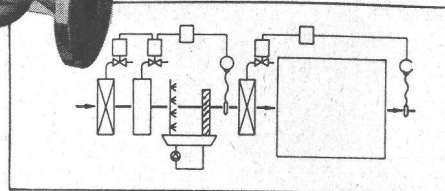

SAUTER

Fr. Sauter A.G. Fabrik elektrischer Apparate, Basel