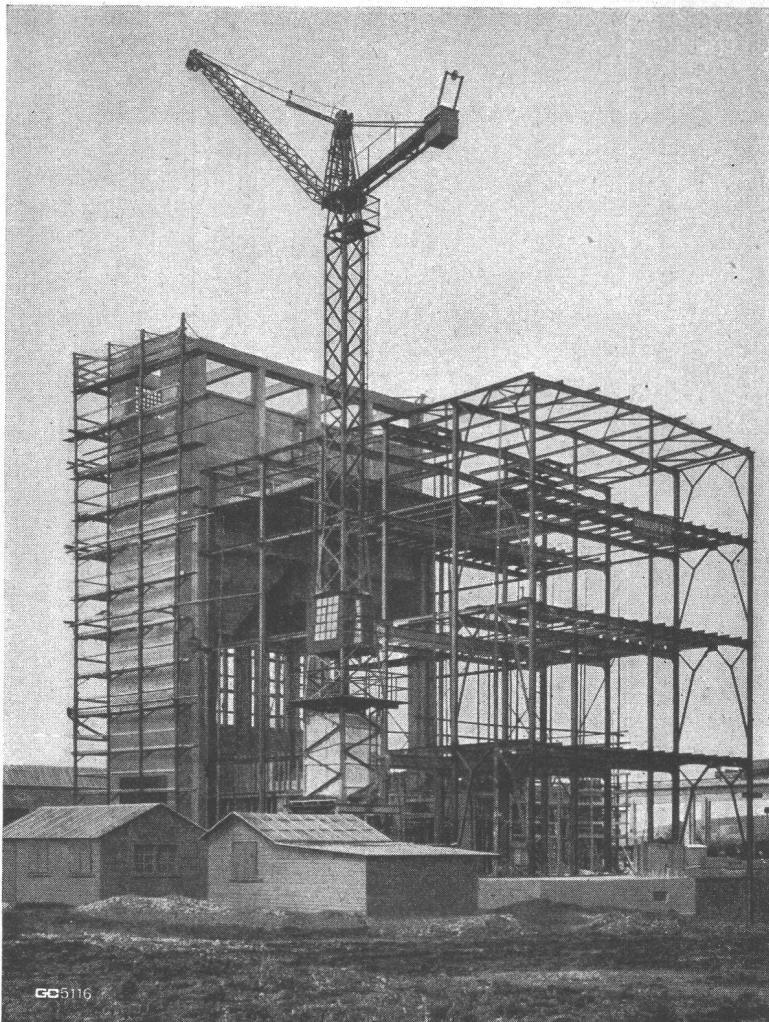

**Stahlhochbau
Geilinger & Co.
Winterthur**

GC5116

GC

SULZER

Bohrlochpumpen

für die Wasserversorgung von Städten,
Dörfern, Fabriken usw.

Die Größen für Fördermengen zwischen 1,6 und 100 Liter in der Sekunde und Förderhöhen zwischen 4 und 140 Meter sind ab Lager lieferbar

75189

**Gebrüder Sulzer, Aktiengesellschaft,
Winterthur (Schweiz)**