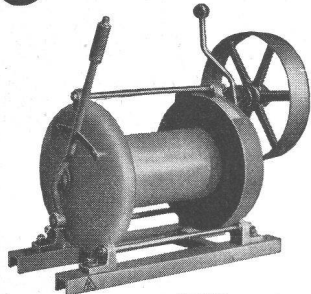

Als letzter Vorteil sei noch erwähnt: der Bitherm-Heizkessel ist aus Guss; *seine Lebensdauer ist enorm.*

Prospekt und Auskünfte durch Zentralheizungsfirmen oder die

IDEAL-Standard AG
Dulliken b. Olten Tel. 062/51021

IDEAL-BITHERM

Verblüffend niedere Anschaffungs- und Betriebskosten

PRAKTISCHE MASCHINEN FÜR DEN BAUPLATZ

Bandsägen und Kreissägen

mit Benzin- oder Elektromotor in verschiedenen Ausführungen

Kaltsägen zum Schneiden von Profileisen