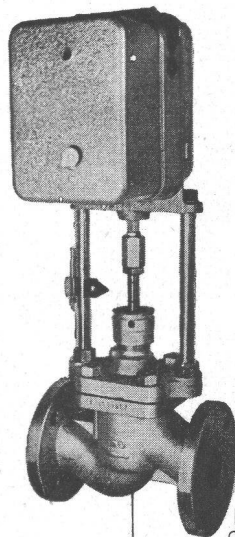

REGLER FÜR KLIMAAANLAGEN

- Thermostate
- Hygrostate
- Relais
- Fernschalter
- Zeitschalter
- Stellmotoren
- Motorventile
- Motordrosselklappen