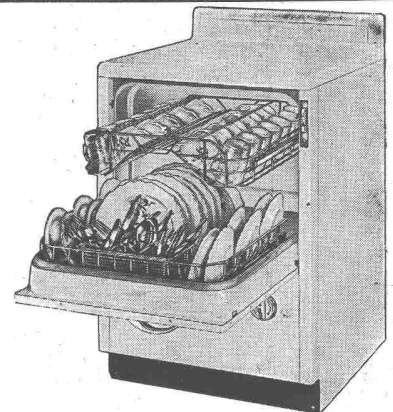

HOBART

Geschirrwash-
maschinen für das
Gewerbe

HOBART MASCHINEN

J. Bornstein AG., Zürich, Stockerstr. 45, Tel. 27 80 99 / 27 88 48