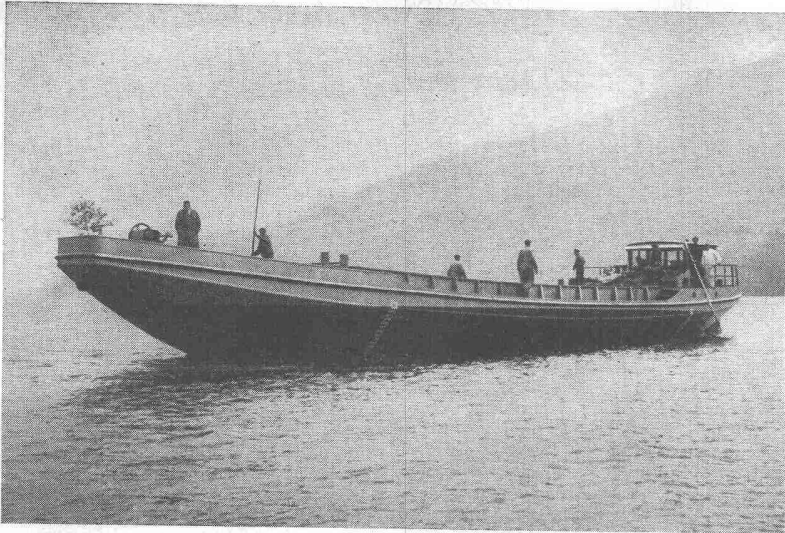

Lastmotorschiff «Büren a/Aare». Tragfähigkeit 120 t, Baujahr 1954

gegründet 1890

Schiffbau

Ausführung von Spezialkonstruktionen für den
wie Teleskop-Stollenschalungen, Einbaubogen, Bohrwagen, etc.

Stollenbau