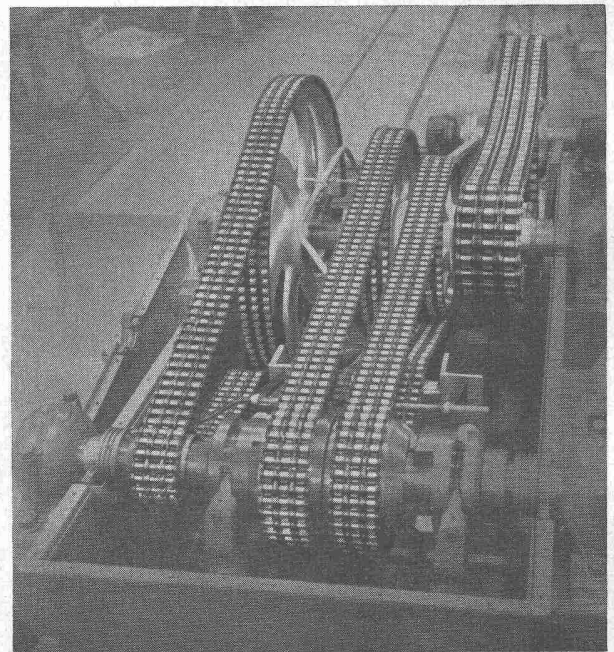

RENOLD-ANTRIEBE

längste Lebensdauer
für störungsfreien Betrieb
ruhigen Lauf.

kurze Achsdistanzen
kleinste Breiten
hoher Wirkungsgrad

Ab Lager:

W. EMIL KUNZ * ZÜRICH 27

Gotthardstrasse 21 • Telephon (051) 25 29 10