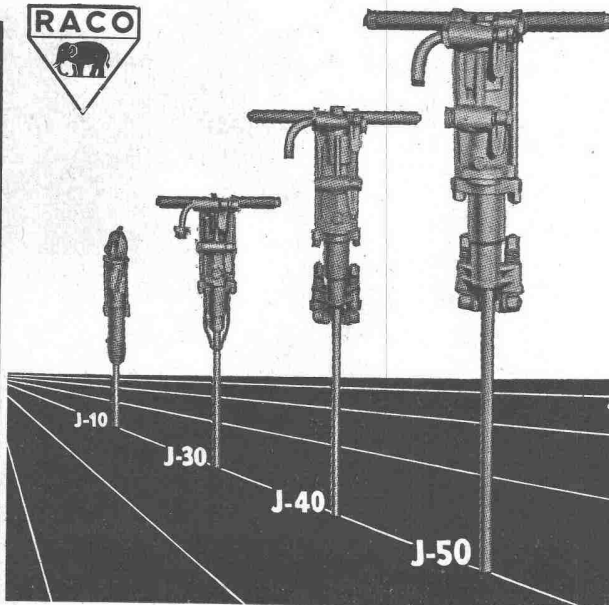

Ingersoll-Rand

die leistungsfähigen

BOHRHÄMMER

Modelle von 6 bis 27 kg

für leichteste und schwerste
Bohrarbeiten

Verlangen Sie unverbindliche Offerten

Alleinverkauf für die Schweiz

Robert Aebi & Cie AG SA **Zürich**