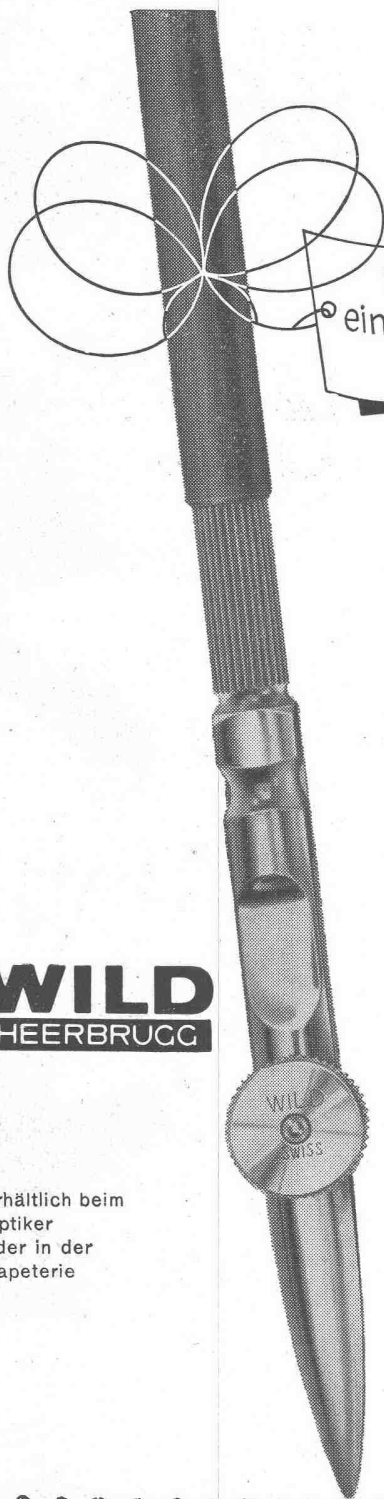

Endlich eine Reissfeder mit harter Spitze!

Sie bestand eine ungewöhnliche Prüfung!

Selbst nach 5 Kilometer Strichlänge auf gerauhter Acetatfolie (wirkt wie Schmirgelpapier!) zeigte **die neue rostfreie Wild-Reissfeder mit Hartmetallspitze** keine Abnützung. Sie bestand diese ungewöhnliche Prüfung dank dem Hartmetall, das sich in der Industrie sogar als Schneidwerkzeug bewährt hat. Endlich ist das Zeichnen auf Folien, Film, eloxiertem Leichtmetallblech, Lithographiestein usw. ohne ständiges Nachschleifen der Spitze möglich.

Wild hat als erste und einzige Fabrik modernere, dauerhaftere Reisszeuge aus rostfreiem Chromstahl geschaffen. Wild-Reisszeuge rosten und oxydieren nicht, laufen nicht an und behalten immer den schönen Glanz.

Wer ein besseres Reisszeug will, verlange

WILD
HEERBRUGG

Erhältlich beim
Optiker
oder in der
Papeterie

Wild-Reisszeuge aus rostfreiem Stahl

Keine Verchromung, ganz aus reinem Metall

COUPON
Gegen Einsendung dieses Bons erhalten Sie den Prospekt über die neue Wild-Reissfeder.

Adresse: _____ 9

_____

_____

_____

✂

Bitte ausschneiden und als Drucksache einsenden an die Wild Heerbrugg AG., Heerbrugg (SG)

An Weihnachten denken. Wild-Reisszeuge sind Geschenke von bleibendem Wert.