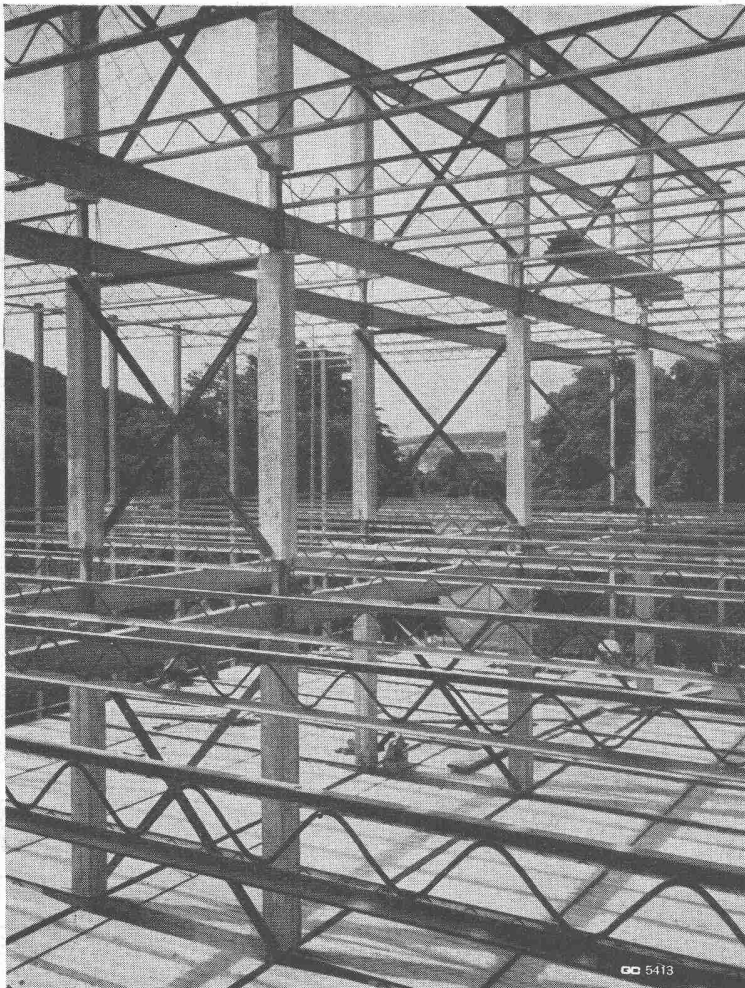

Für jedes Beleuchtungsproblem finden Sie **rasch und sicher** die geeigneten Leuchten im reichhaltigen, übersichtlichen

ESTA-KATALOG 1955

Der Versand an unsere Kundschaft ist beendet. Sollten Sie weitere Exemplare wünschen, dann schreiben Sie uns bitte sofort.

ESTA AG. BASEL, Elisabethenstraße 56, Telefon 061 / 2279 20

ESTA-Leuchten sind auch zu beziehen durch Ihren Grossisten **CAMILLE BAUER AG. BASEL** Zürich, Bern, Genf

GC

Stahlskelett

Geilinger & Co
Winterthur