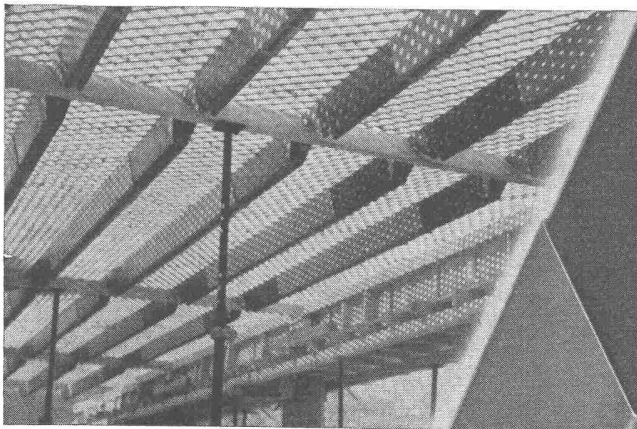

ACROW

BANGERTER LYSS

ACROW SCHALUNGSTRÄGER MIT VARIPLAN-SCHALUNG

SCHALUNGSTRÄGER
STAHLSCHALUNGEN
DECKENSTÜTZEN
GRABENSPRIESSE

ROHRGERÜSTE
RAHMENGERÜSTE
ROHRKONSTRUKTIONEN
BETONMISCHER