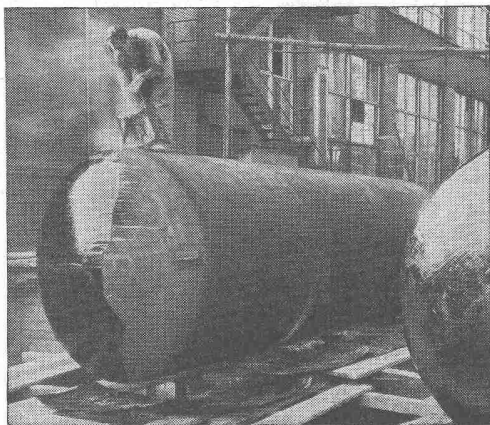

## Die fugensichere Korkisolierdecke

mit Deckensteinen Marke Baukorkat  
Hervorragend geeignet als oberste Betondecke  
unter Steildach und als Flachdach

Verlangen Sie unseren Prospekt

**Baukork A.G.**

Verkaufsbüro Zürich, Gotthardstrasse 61 · Tel. (051) 23 80 12