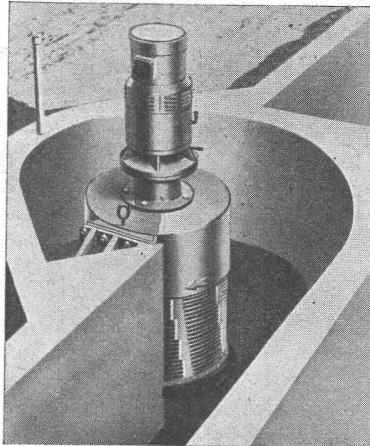

SIEB- U. FESTSTOFFZERKLEINERUNGSMASCHINE

COMMINUTOR

MODERNE ABWASSERBEHANDLUNG

FÜR KLÄRANLAGEN
 UND
 PUMPSTATIONEN

*

ERSETZT RECHENANLAGEN
 KEINE VERSTOPFUNG VON
 PUMPEN UND LEITUNGEN
 TYPEN FÜR JEDE LEISTUNG
 GERINGER
 KRAFTVERBRAUCH