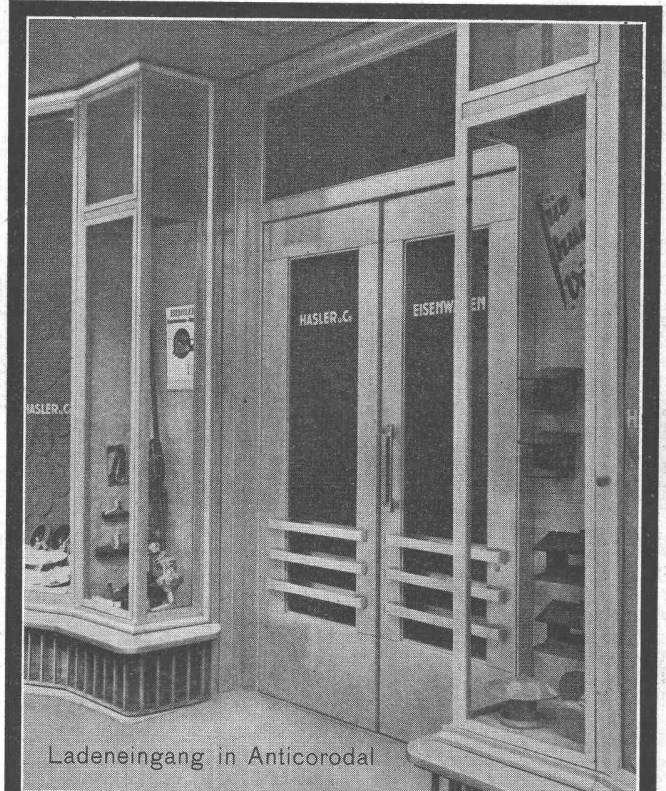

Ladeneingang in Anticorodal

GEILINGER & CO.
Eisenbau-Werkstätten
WINTERTHUR

MAMMUT

Isolierstoff für Hoch- u. Tiefbau

Asphalt-Emulsion & Zürich

Telephon 25 88 66

erstellt zuverlässig

Löwenstrasse 11

TURICUM
Teerfreie Dachpappe

Terrassen, Flachdächer, Grundwasser-Isolierungen

Wieder **sofort lieferbar**
aus direkten Importen:

Steinzeug - Bodenplatten

dunkelrot-uni — der bekannten italienischen Plinthos-Werke Genova

Formate: Viereck 10 × 10 cm, Rechteck 7,5 × 15 cm, 6 × 12 cm, Sechseck 10 cm (100 Stück/m²)

Lieferungen: In kompletten Wagenladungen von 12—15 t, auch kombiniert (ca. 500—600 m²)

Offerten und Muster durch:

Bariffi & Wullschleger S. A. - Lugano

Baumaterialien - Ziegeleien

Telephon 2 47 35