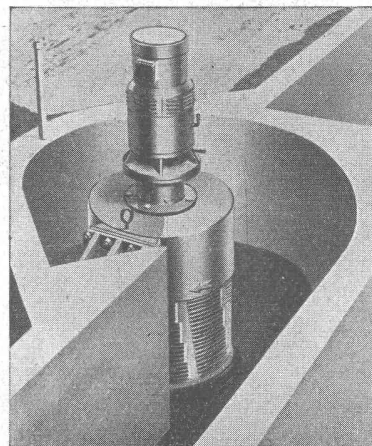

VERTRIEB FÜR DIE SCHWEIZ:

PISTA S.A.
GENÈVE - JONCTION

TEL. 5 53 93 - 94