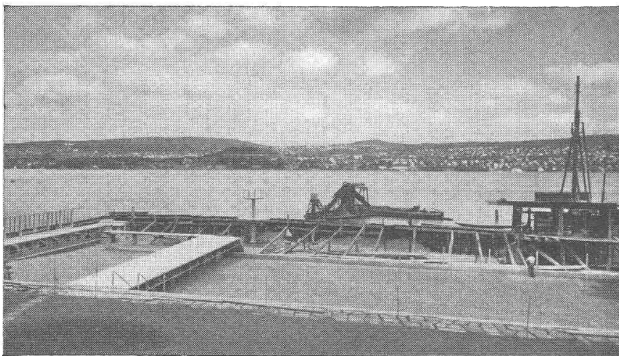

GEGEN KÄLTE UND WÄRME

Isolieren mit **ALFOL**

Beratung, Verkauf und Montage für den Verband Schweizerischer Aluminiumfolien-Walzwerke:
Paradeplatz 5 DR. ING. M. KOENIG - ING.-BUREAU - ZÜRICH Telephon 25 65 67/57

Strandbad Wollishofen

Seebadanlage