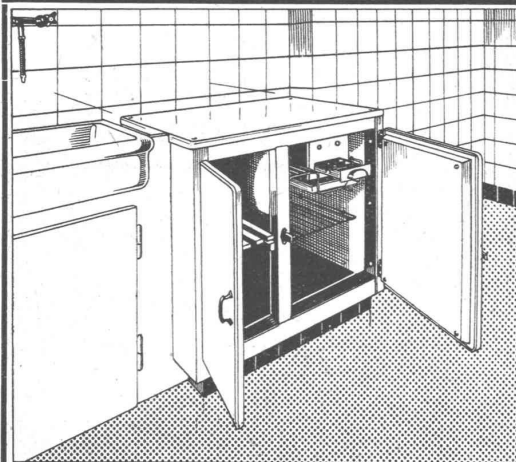

Die vollautomatische

Zentral-Kühlanlage,

das Erfordernis jedes modernen Wohnhauses!

Billiger als Einzelkühlschränke!

Grösste Zuverlässigkeit und Wirtschaftlichkeit!

Kühlschränke und Kühlanlagen

mit Brown Boveri-Kühlautomat

für Haushalt und Gewerbe jeder Art und Grösse!

Audiffren Singrün Kältemaschinen AG Basel