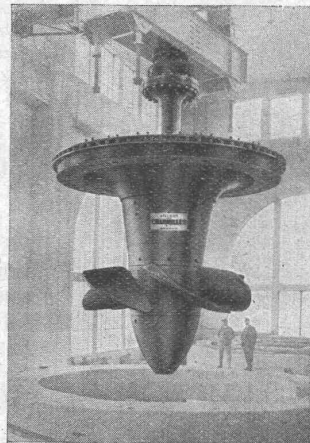

Elektrizitätswerk Pizançon, Frankreich.
Eine der beiden Kaplan Turbinen,
14000 PS, 93,7 U/M.