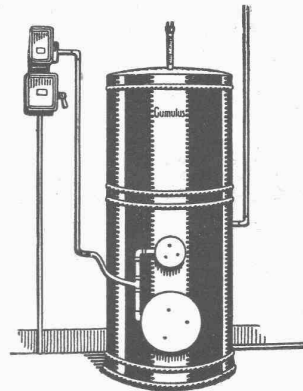

Spar-Kamin

Auch für Entlüftungszwecke vorzüglich geeignet
† PATENT 88876

Hourdis, Bodenplättli, Hohlsteine
und alle Arten Bedachungsmaterial

Ziegel A.G. Zürich

Tel. Selnau 66.98

A.T. CANNEN

Soeben erschienen!

Publikationen des Schweizerischen Wasserwirtschafts - Verbandes.

Die Wasserkraftwerke der Schweiz

Erweiterte und ergänzte Auflage
des I. Bandes des „Führers durch die schweizerische Wasserwirtschaft“
450 Seiten mit 272 Abbildungen und einer Karte.

Enthält statistische Zusammenstellungen, ferner die Beschreibungen von 143 erstellten, im Bau begriffenen oder zur Ausführung vorbereiteten Wasserkraftanlagen.

BEILAGE:

Karte der Verbindungsleitungen der schweizerischen Wasserkraft-Elektrizitätswerke, Masstab 1 : 600 000.

PREIS: Für Mitglieder Fr. 20.—, für Nichtmitglieder Fr. 25.—
zuzüglich Porto und Verpackung.

Karte der Verbindungsleitungen der schweizerischen Wasserkraft-Elektrizitätswerke

Kleine Ausgabe 1925, Masstab 1 : 600 000
mit Tabelle der schweizerischen Wasserkraftwerke, Stand Ende 1924,
in deutscher, französischer und italienischer Sprache.

PREIS: Fr. 10.— zuzüglich Porto und Verpackung.

BESTELLUNGEN

an das Sekretariat des Schweizerischen Wasserwirtschaftsverbandes,
St. Peterstrasse 10, Zürich 1, Telephon: Selnau 31.11.

Elektrische Heisswasserspeicher « CUMULUS »

für Wandmontage, Badeboiler, stehende Boiler,
Sparboiler etc., sofort ab Lager lieferbar.

NEU!

Elektr. Akkumulier-Fussbodenheizung

Die ökonom. Heizung der Gegenwart
Verlangen Sie unsere Kataloge!

Fabrik elektrischer Apparate

FR. SAUTER A.-G., BASEL

AKTIEN-GESELLSCHAFT FÜR GLASINDUSTRIE

vorm. Friedr. Siemens

NEUSATTL b. ELBOGEN / TSCHECHOSLOVAKEI

EXPORT NACH ALLEN WELTTEILEN

Spezialfabrikate für die Bautechnik:

Drahtglas für Oberlichte, Seitenfenster und Fussboden-Konstruktionen aller Art etc. etc. **Glasziegel** glatt und gefalzt.
Fussbodenplatten mit und ohne Drahteinlage.
Rohgussglas glatt und geriffelt; Ornamentglas.

Glasbausteine geblasen und gepresst für Fenster und Gewölbeeindeckungen.
Gestanzte Glasbuchstaben für Firmenschilder und Aufschriften aller Art.

Ferner:

Drahtglas-Signalscheiben für Bahnen.
Schiffslinsen und **Schaugläser** mit Drahteinlage etc. etc.

Wasserstands-Schutzgläser mit Drahteinlage, flach und halbrund, für Dampfkessel.