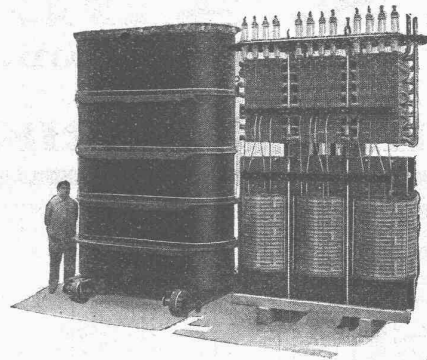

Dreiphasen-Transformator 5000 KVA, 3000/13500 V

TRANSFORMATOREN

jeder Bauart, für jede Leistung und Spannung

Vertreter für die Schweiz werden gesucht