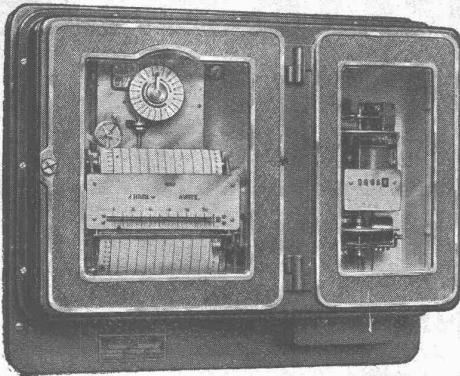

BESTER TARIFAPPARAT FÜR DEN GROSSABONNENTEN,
IDEALES KONTROLLINSTRUMENT IN DEN ZENTRALEN
KLARE UND ÜBERSICHTLICHE
REGISTRIERUNG OHNE TINTE

Verlangen Sie unsere Druckschrift T B 2503 m

LANDIS & GYR A.-G., ZUG