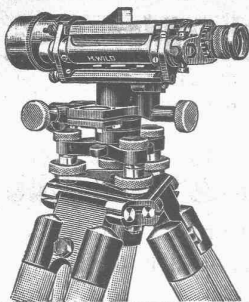

**Nivellierinstrument
Universal-Theodolit**

WILD

Beste Instrumente für rasches, sicheres Arbeiten
stark gebaut - kleines Gewicht.

**Nivellierlatten, Bandmasse, Winkelprismen,
Lupen, Reisszeuge, Planimeter, Pantographen**
AKTIENGESELLSCHAFT H. WILD - HEERBRUGG

(Telephon 95)