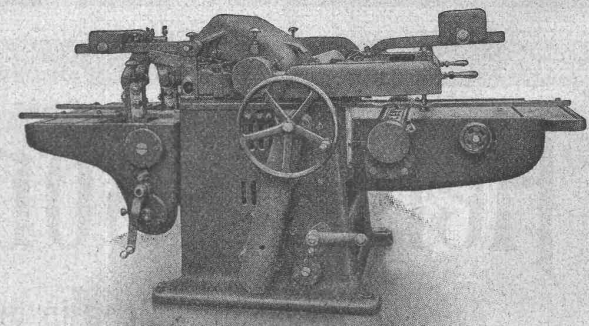

Rauschenbach

Moderne Holzbearbeitungs-Maschinen und Transmissionen.
Maschinenfabrik Rauschenbach A. G.
Schaffhausen.