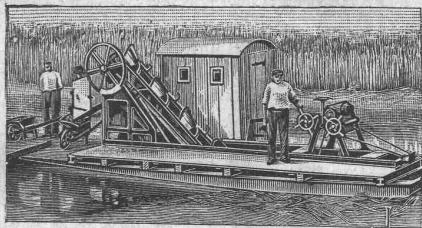

MANNESMANNRÖHREN-WERKE DÜSSELDORF

Rohre für Turbinenleitungen

Vertreter für die Schweiz: ERNST DEFFNER, ZÜRICH, Frohburgstrasse Nr. 54

Lager in Zürich, St. Gallen, Lausanne und Chur.

Baggermaschinen

Trockenbagger

Schwimmbagger

Löffelbagger