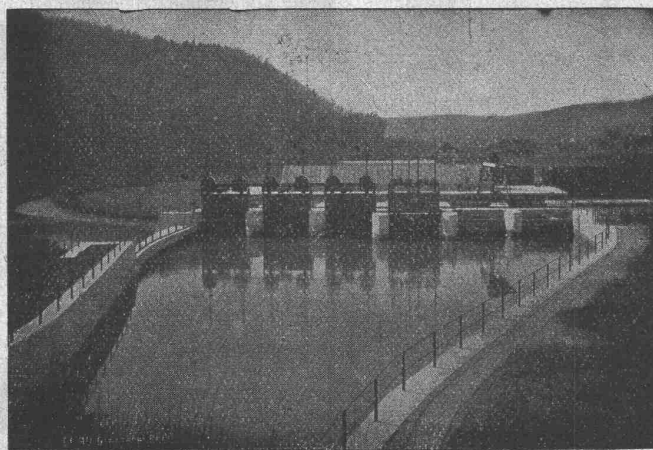

liefert als Spezialität

Schützenanlagen und Wehreinrichtungen

Hebezeuge, Eisenbahnmaterial, Zahnradbahnmaterial, Standseilbahnen, Allgemeiner Maschinenbau

Hetzer-Construktionen

Ueberdeckte Fläche in der Schweiz rund 230,000 m²

Offertstellung und Ausführung durch

Schweiz. A.-G. für Hetzer'sche Holzbauweisen, Zürich I.