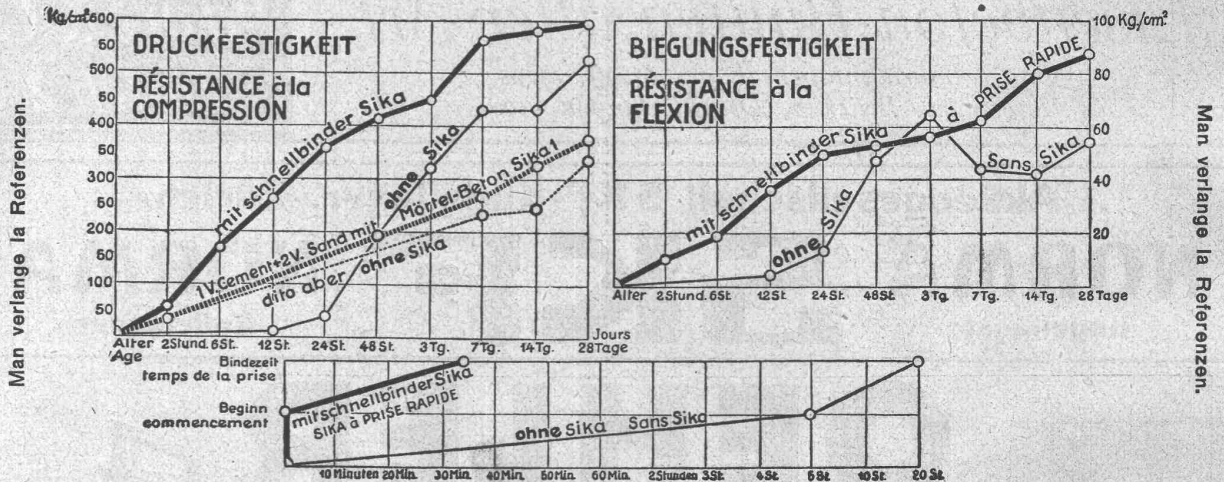

SIKA-Dichtungs- und Härtingsresultate von der Eidgenössischen Materialprüfungsanstalt Zürich

Die Probekörper wurden von der Anstalt selbst angefertigt. **Wasserdruck-Proben:** Bei Maximaldruck des Apparates (6 Atm.) blieben die Proben trocken. Mit schnellbindender SIKA kann während grossem Wasserdruck abgedichtet werden, selbst mittels Anstrichen.

KASP. WINKLER & CIE, ALTSTETTEN-ZÜRICH.

Telephon: Seinau 3963

Fabrikation und Vertrieb chem.-bautechnischer Präparate.

Telegr.: Sika Zürich

Original
HOLOPHANE

Vergleichen Sie

Nachahmungen

Akt.-Ges. HOLOPHANE

Filiale Zürich 1
Hirschengraben 82

Telephon Hottingen 20.39

Telegr.: Holophane Zürich

Erhältlich d. Elektro-Installationsgeschäfte u. Elektrizitätswerke