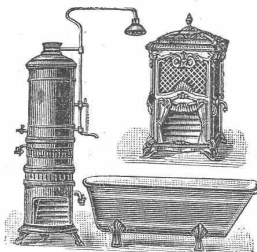

feuerfesten und säurebeständigen Produkte

Retorten, Form- und Normalsteine, Gloverringe, Mörtel etc.

gegr. 1861 Lokomobilen - Fabrik **MAGDEBURG - BUCKAU**

ARRETT SMITH & Co.

4-200 Pferdek. Gering. Kohlenverbr.
Wellrohrfeuerbüchsen. 5 Jahre Garantie

LOKOMOBILEN

Vertreter: W. Thiele, Zürich, Gessner-Allee 54. Listen etc. frei.

G. Knodt, Frankfurt a. M., Bockenheim,

empfiehlt
als gesundeste, beste und billigste Heizung
Fr. Lönholdt's D. R. Patente.
Gas-Luftheizungsöfen,
Gas-Kamine und Einsätze,
Gas-Kochherde und Kochöfen,
Gas-Badeöfen und Plätten.
Einfache u. eleganteste Ausstattung.
Solideste Konstruktion. Kataloge gratis.
Zu beziehen durch alle
besseren Installations- und Ofen-Geschäfte.