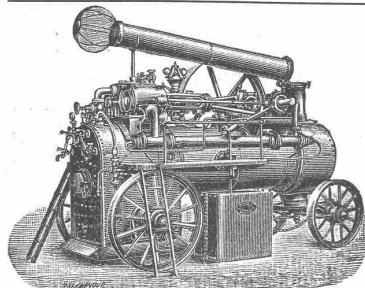

LOKOMOBILEN

Vertreter: W. Thiele, Zürich, Gessner-Allee 54. Listen etc. frei.

G. Knodt, Frankfurt a. M., Bockenheim,

empfiehlt
als gesundeste, beste und billigste Heizung
Fr. Lönholdt's D. R. Patente.
Gas-Luftheizungsöfen,
Gas-Kamine und Einsätze,
Gas-Kochherde und Kochöfen,
Gas-Badeöfen und Plätten.
Einfache u. eleganteste Ausstattung.
Solideste Konstruktion. Kataloge gratis.
Zu beziehen durch alle
besseren Installations- und Ofen-Geschäfte.