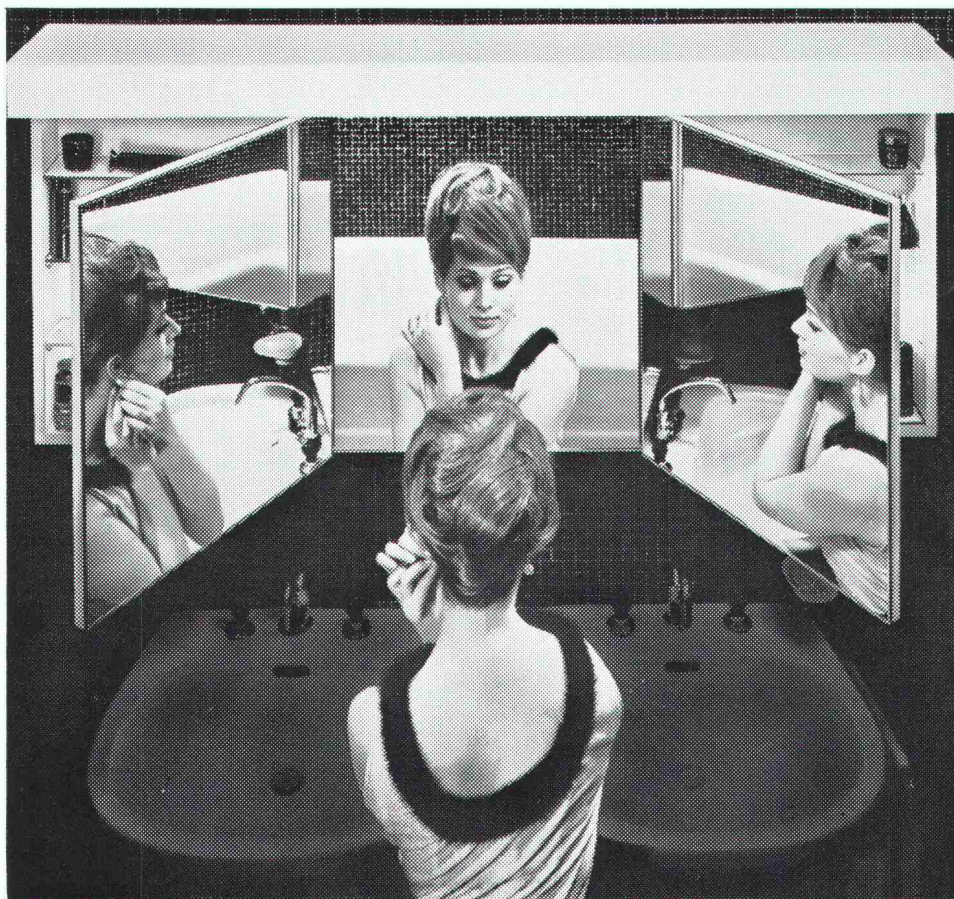

Download PDF: 14.04.2026

ETH-Bibliothek Zürich, E-Periodica, <https://www.e-periodica.ch>

Wohnlichkeit im Badezimmer ?

Ihr Badezimmer ist der Raum, den Sie morgens als ersten und abends als letzten betreten. Zudem benützen Sie Ihr Badezimmer tagsüber auch unzählige Male.

Ein Raum, in dem Sie sich oft aufhalten, sollte aber nicht nur zweckdienlich eingerichtet sein. Er darf sicher auch eine gewisse wohnliche, luxuriöse Atmosphäre haben.

Die neuen Sabez «form 2000» Kristallspiegel-Schränke sind dank ihres anspruchsvollen Ausbaues und der grosszügigen äusseren Gestaltung in idealer Weise geeignet, Ihrem Badezimmer mehr Luxus — und eben «Atmosphäre» — zu geben.