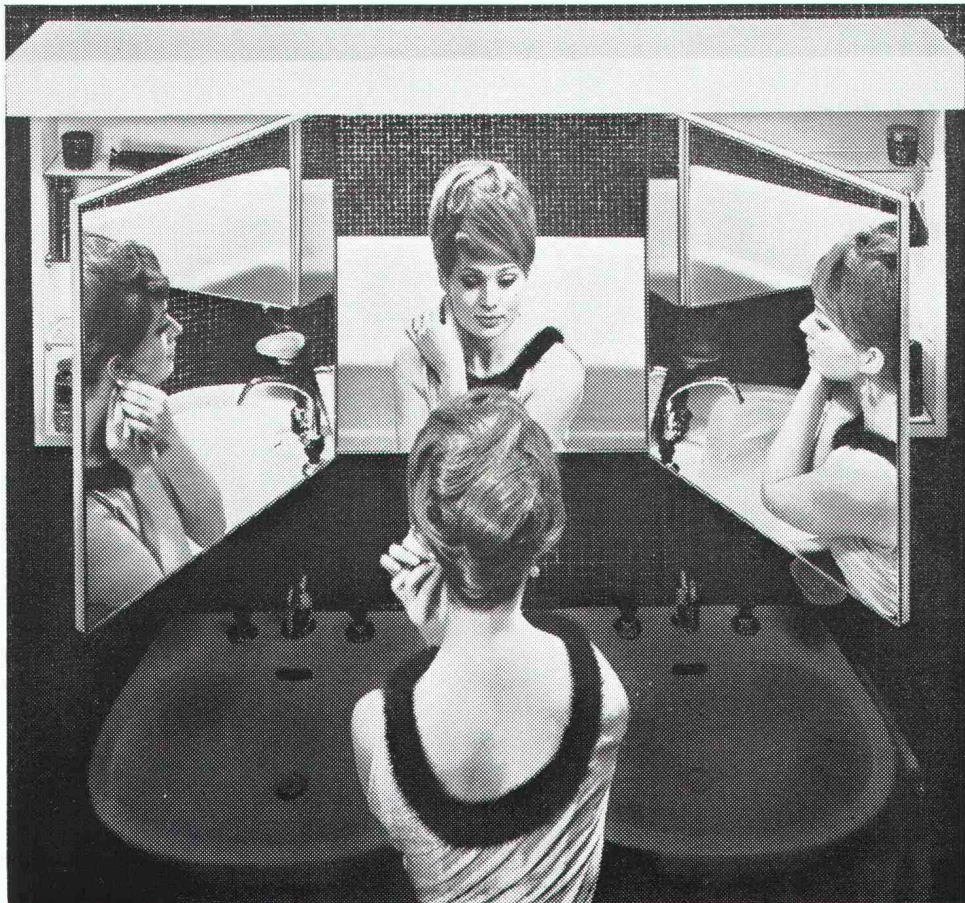

## Wohnlichkeit im Badezimmer ?

Ihr Badezimmer ist der Raum, den Sie morgens als ersten und abends als letzten betreten. Zudem benützen Sie Ihr Badezimmer tagsüber auch unzählige Male.

Ein Raum, in dem Sie sich oft aufhalten, sollte aber nicht nur zweckdienlich eingerichtet sein. Er darf sicher auch eine gewisse wohnliche, luxuriöse Atmosphäre haben.

Die neuen Sabez «form 2000» Kristallspiegel-Schränke sind dank ihres anspruchsvollen Ausbaues und der grosszügigen äusseren Gestaltung in idealer Weise geeignet, Ihrem Badezimmer mehr Luxus — und eben «Atmosphäre» — zu geben.