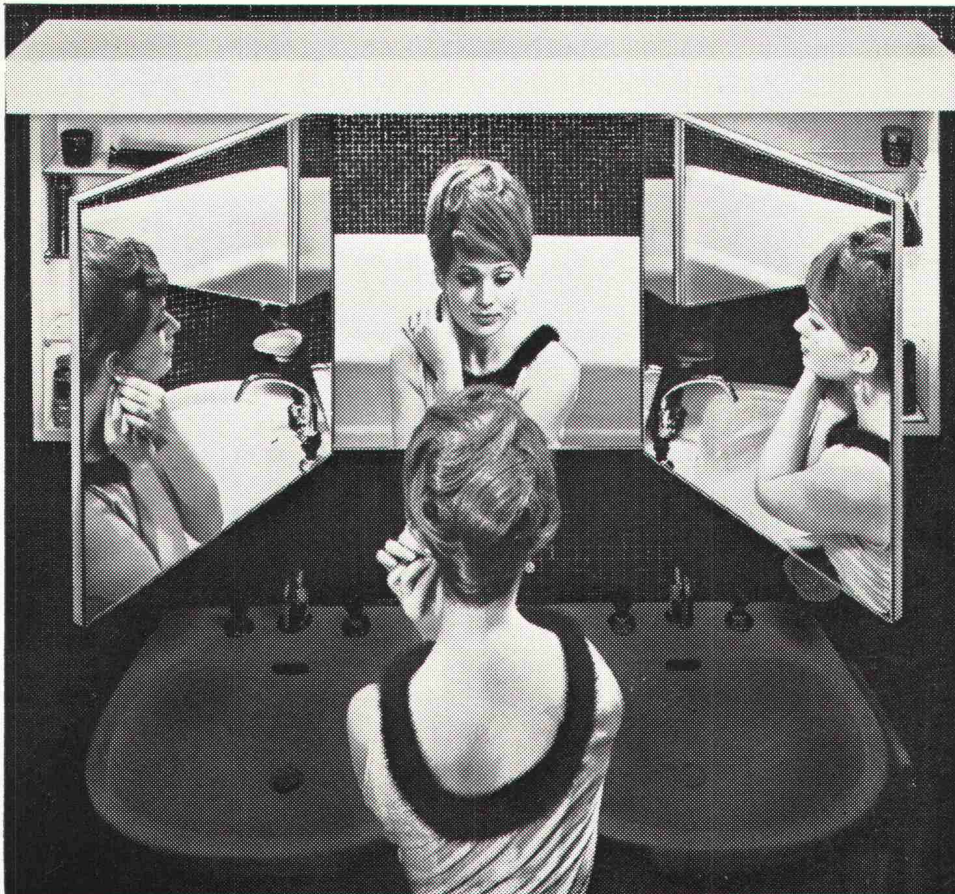

Download PDF: 12.12.2025

ETH-Bibliothek Zürich, E-Periodica, <https://www.e-periodica.ch>

Wohnlichkeit im Badezimmer ?

Ihr Badezimmer ist der Raum, den Sie morgens als ersten und abends als letzten betreten. Zudem benützen Sie Ihr Badezimmer tagsüber auch unzählige Male.

Ein Raum, in dem Sie sich oft aufhalten, sollte aber nicht nur zweckdienlich eingerichtet sein. Er darf sicher auch eine gewisse wohnliche, luxuriöse Atmosphäre haben.

Die neuen Sabez «form 2000» Kristallspiegel-Schränke sind dank ihres anspruchsvollen Ausbaues und der grosszügigen äusseren Gestaltung in idealer Weise geeignet, Ihrem Badezimmer mehr Luxus — und eben «Atmosphäre» — zu geben.