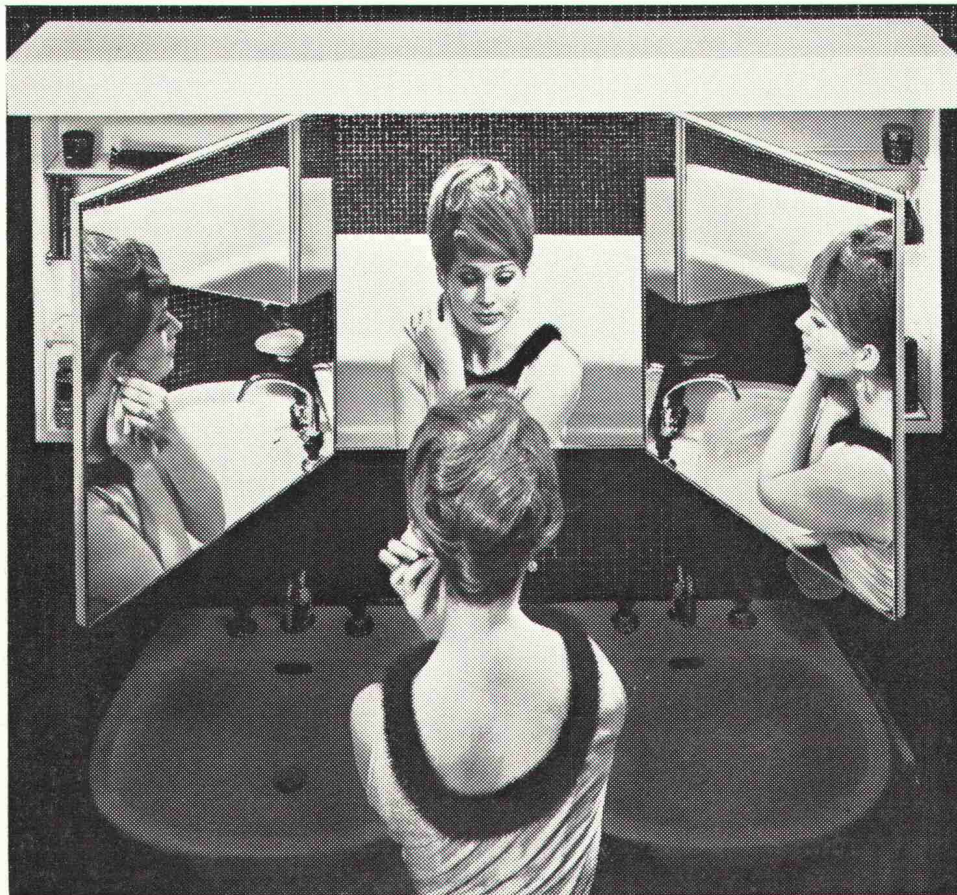

Download PDF: 18.04.2026

ETH-Bibliothek Zürich, E-Periodica, <https://www.e-periodica.ch>

Wohnlichkeit im Badezimmer ?

Ihr Badezimmer ist der Raum, den Sie morgens als ersten und abends als letzten betreten. Zudem benutzen Sie Ihr Badezimmer tagsüber auch unzählige Male.

Ein Raum, in dem Sie sich oft aufhalten, sollte aber nicht nur zweckdienlich eingerichtet sein. Er darf sicher auch eine gewisse wohnliche, luxuriöse Atmosphäre haben.

Die neuen Sabez «form 2000» Kristallspiegel-Schränke sind dank ihres anspruchsvollen Ausbaues und der grosszügigen äusseren Gestaltung in idealer Weise geeignet, Ihrem Badezimmer mehr Luxus — und eben «Atmosphäre» — zu geben.