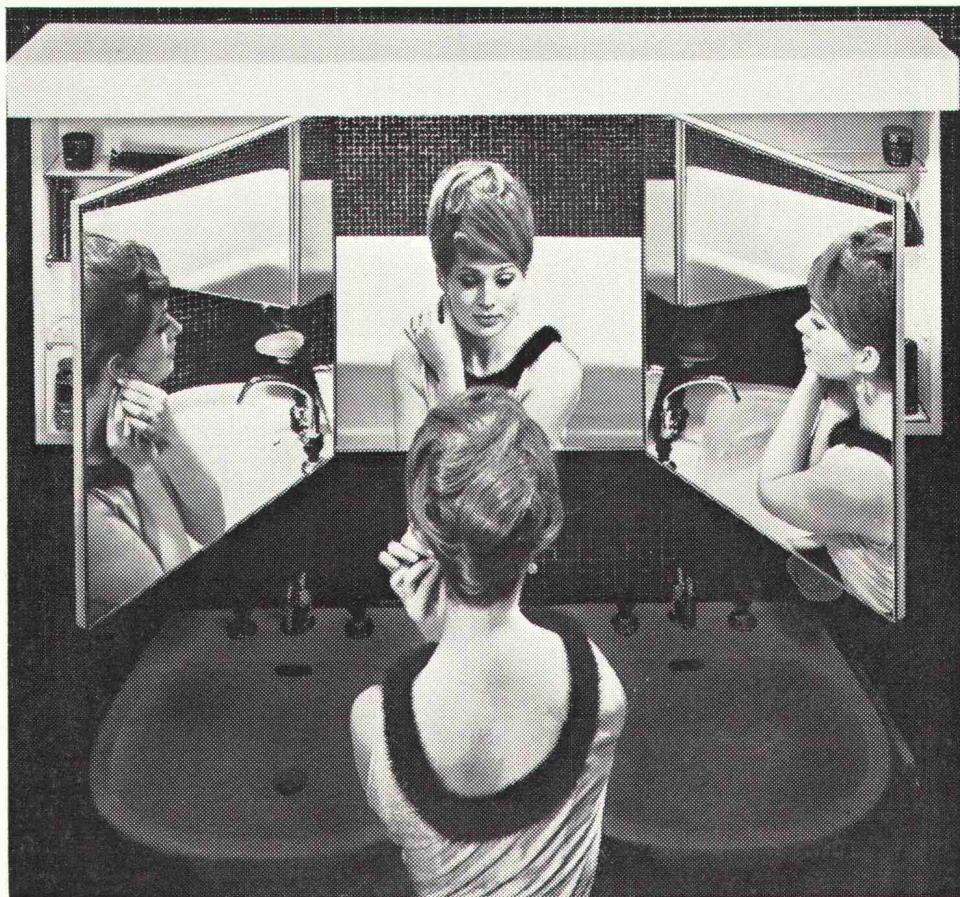

Download PDF: 19.04.2026

ETH-Bibliothek Zürich, E-Periodica, <https://www.e-periodica.ch>

Wohnlichkeit im Badezimmer ?

Ihr Badezimmer ist der Raum, den Sie morgens als ersten und abends als letzten betreten. Zudem benutzen Sie Ihr Badezimmer tagsüber auch unzählige Male.

Ein Raum, in dem Sie sich oft aufhalten, sollte aber nicht nur zweckdienlich eingerichtet sein. Er darf sicher auch eine gewisse wohnliche, luxuriöse Atmosphäre haben.

Die neuen Sabez «form 2000» Kristallspiegel-Schränke sind dank ihres anspruchsvollen Ausbaues und der grosszügigen äusseren Gestaltung in idealer Weise geeignet, Ihrem Badezimmer mehr Luxus — und eben «Atmosphäre» — zu geben.