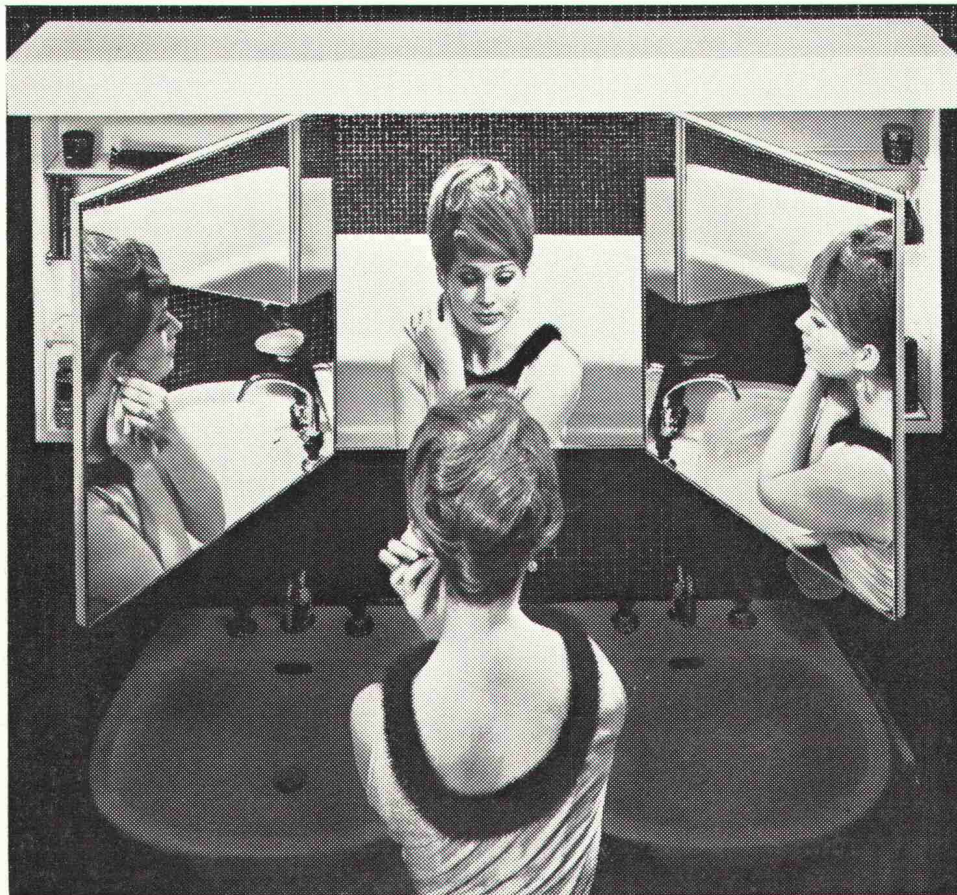

Download PDF: 17.04.2026

ETH-Bibliothek Zürich, E-Periodica, <https://www.e-periodica.ch>

Wohnlichkeit im Badezimmer ?

Ihr Badezimmer ist der Raum, den Sie morgens als ersten und abends als letzten betreten. Zudem benutzen Sie Ihr Badezimmer tagsüber auch unzählige Male.

Ein Raum, in dem Sie sich oft aufhalten, sollte aber nicht nur zweckdienlich eingerichtet sein. Er darf sicher auch eine gewisse wohnliche, luxuriöse Atmosphäre haben.

Die neuen Sabez «form 2000» Kristallspiegel-Schränke sind dank ihres anspruchsvollen Ausbaues und der grosszügigen äusseren Gestaltung in idealer Weise geeignet, Ihrem Badezimmer mehr Luxus — und eben «Atmosphäre» — zu geben.