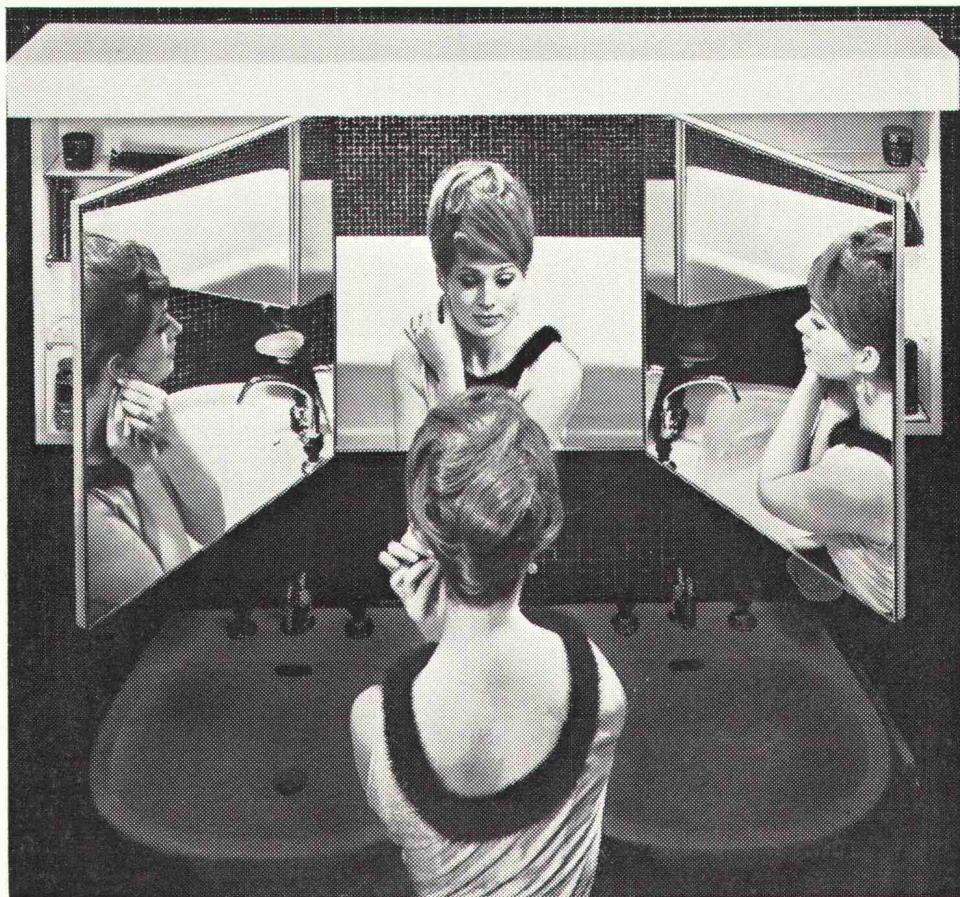

## Wohnlichkeit im Badezimmer ?

Ihr Badezimmer ist der Raum, den Sie morgens als ersten und abends als letzten betreten. Zudem benutzen Sie Ihr Badezimmer tagsüber auch unzählige Male.

Ein Raum, in dem Sie sich oft aufhalten, sollte aber nicht nur zweckdienlich eingerichtet sein. Er darf sicher auch eine gewisse wohnliche, luxuriöse Atmosphäre haben.

Die neuen Sabez «form 2000» Kristallspiegel-Schränke sind dank ihres anspruchsvollen Ausbaues und der grosszügigen äusseren Gestaltung in idealer Weise geeignet, Ihrem Badezimmer mehr Luxus — und eben «Atmosphäre» — zu geben.