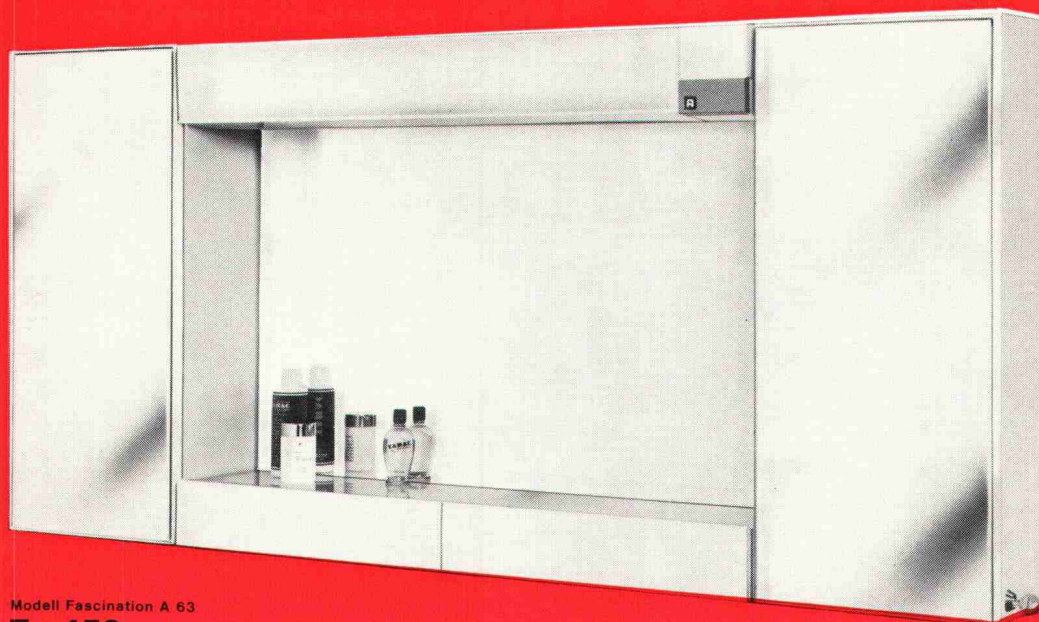

Download PDF: 12.12.2025

ETH-Bibliothek Zürich, E-Periodica, <https://www.e-periodica.ch>

Superbreit von Allibert

Modell Fascination A 63

Fr. 450.-

Das ist der neue Sanitär-
Toilettenschrank von ALLIBERT:
120 cm breit! Er läßt sich ideal kombinieren mit Doppel-Waschbecken.
Er hat echte, geschliffene Kristallspiegel,
große Schubladen, eine durchdachte,
verstellbare Inneneinrichtung
und Fluoreszenzbeleuchtung.