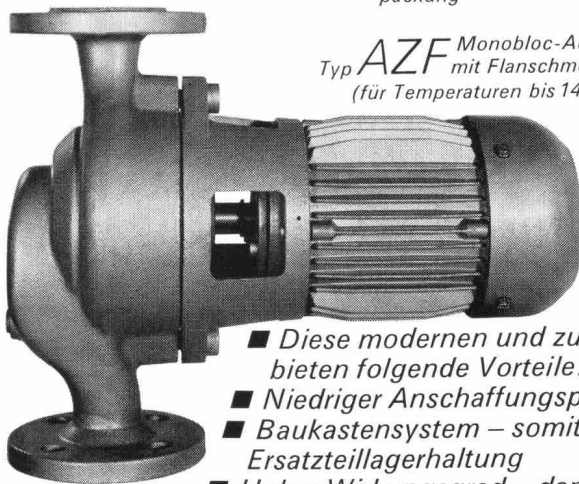

◀ Typ **AZJ** In-Line-Ausführung für direkten Einbau in die Rohrleitung (für Temperaturen bis 140 °C)

- Diese modernen und zuverlässigen Pumpen bieten folgende Vorteile:
- Niedriger Anschaffungspreis
- Baukastensystem – somit vereinfachte Ersatzteillagerhaltung
- Hoher Wirkungsgrad – damit niedrige Betriebskosten
- Robuste Bauart – geringe Reparaturanfälligkeit und lange Lebensdauer
- Mit dem Kauf einer Sulzer-Pumpe erwerben Sie gleichzeitig die Garantie für einen zufriedenstellenden Betrieb während Jahrzehnten.
- Unterlagen senden wir Ihnen auf Wunsch gerne zu.

wirtschaftlich,
zuverlässig,
betriebssicher

SULZER

Gebrüder Sulzer
Aktiengesellschaft
8401 Winterthur
Schweiz
Telefon 052/81 11 22