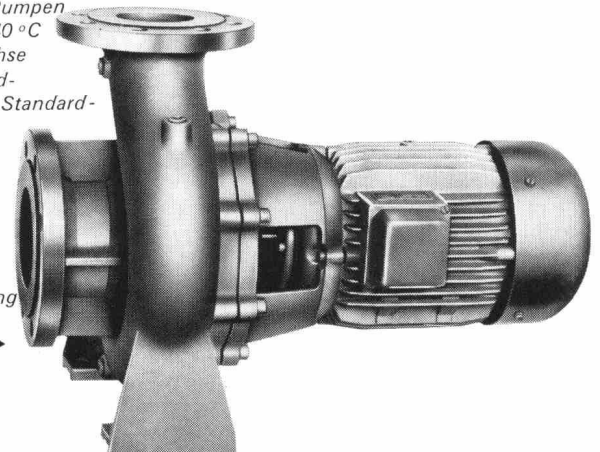

Typ **AZF** Monobloc-Ausführung mit Flanschmotor (für Temperaturen bis 140 °C) ▶