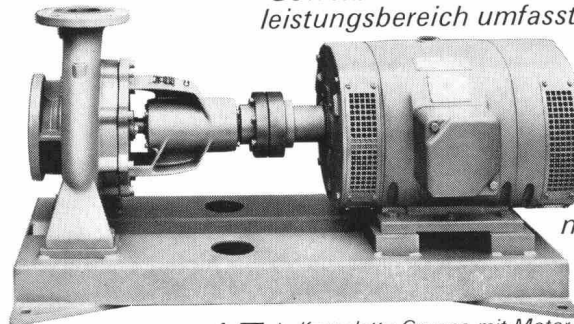

Sulzer- Niederdruck- Normpumpen

Die Niederdruck-Normpumpen der Baureihen AZ eignen sich für den vielfältigsten Einsatz in Industrie, Gewerbe und öffentlichen Betrieben. Der Gesamtleistungsbereich umfasst Fördermengen bis 85 l/sec und Förderhöhen bis 90 m.

Das Lieferprogramm mit drei Basisausführungen gestattet, für jeden Fall die geeignete Anordnung zu wählen, nämlich:

Typ **AZ** ▲ Komplett Gruppe mit Motor auf Fundamentplatte montiert

Ausser der Basisausführung für Kaltwasser liefern wir auch entsprechende Pumpen

- ☐ für Heisswasser bis 140 °C mit gekühlter Stopfbüchse
- ☐ für Kondensat mit Fremdwassersperrung. Weitere Standardvarianten sind
- ☐ Gleitlagerausführung für geräuscharmen Lauf
- ☐ Stopfbüchse mit Gleitringdichtung statt Weichpackung