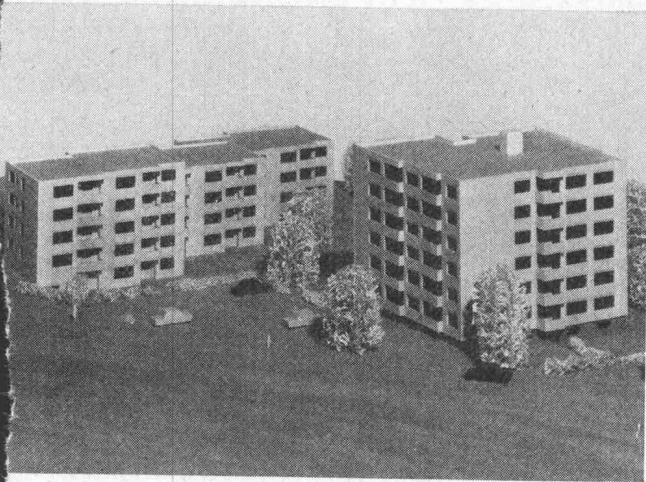

**Ein- und Mehrfamilienhäuser
Chalets — Kindergärten
Hotels — Restaurants
Kirchen
Büros — Fabrikationsräume
Verkaufsläden — Kioske**

Diese Grossüberbauung wird vollelektrisch beheizt. Technische Daten: Anzahl Wohnungen: total 63; Anschlusswert der Heizanlage: ca. 580 kW; Ausrüstung: Star Unity-Nachtstrom-Wärmespeicher, Star Unity-Niedertemperatur-Strahlungsheizung; Steuerung: vollautomatisch, aussen- und innentemperaturabhängig.