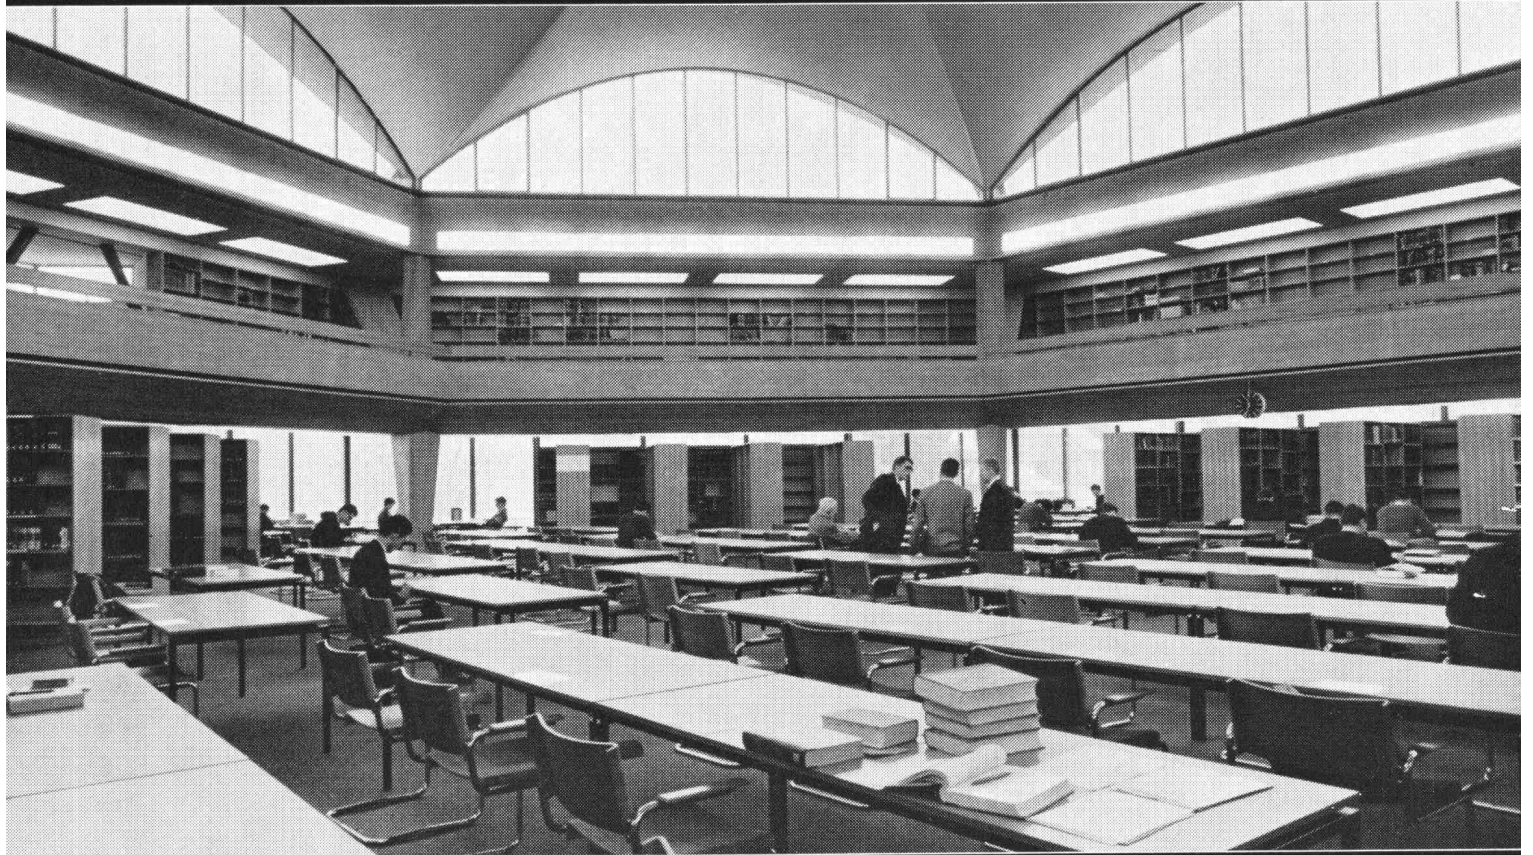

Millionenwerte im Schutz von SIFRAG Anlagen

Neubau Universitätsbibliothek, Basel Architekt: Otto H. Senn, BSA, Basel

SIFRAG

In den Neubauten der Basler Universitätsbibliothek werden die unschätzbare Werte enthaltenden Büchermagazine durch SIFRAG-Klimaanlagen geschützt.

Tag und Nacht sorgen unsere Installationen für eine optimale Klimatisierung der Räume. Temperatur und Feuchtigkeit werden automatisch auf den erforderlichen Werten gehalten.

Zudem schaffen SIFRAG-Anlagen lufthygienische Verhältnisse in den Lesesälen, Ausstellungshallen, Arbeits- und Verwaltungsräumen, Fotoateliers sowie im Vortragssaal.

Die zentrale SIFRAG-Kälteanlage, deren Kapazität eine halbe Million Kalorien beträgt, deckt den Bedarf der Klimaanlagen an Kühlwasser.

SIFRAG-Klimaanlagen auch für Ihre Ansprüche!

SIFRAG
Luft- und Klimatechnik Frei AG

Zürich 051 - 25 15 51
Bern 031 - 56 25 25
Basel 061 - 43 92 60
Lausanne 021 - 23 74 08

Klimaanlagen
Ventilationen
Kälteanlagen
Luftbefeuchtung
Luftvorhänge
Brandschutz