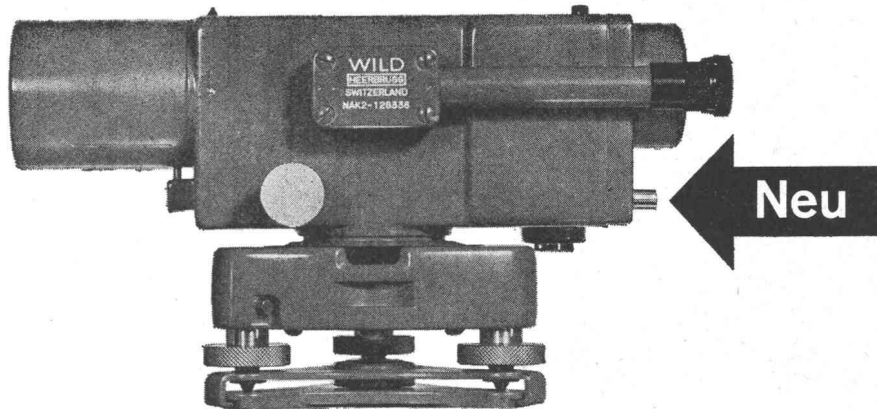

PERFECTA – die grüne Heizungspumpe mit Schauglas.

K. Rüttschi AG, Pumpenbau Brugg
5200 Brugg
Telefon 056/41 04 55

Ein Druck auf den Knopf

und die Ziellinie
ist
kontrolliert

beim automatischen
Ingenieurnivellier Wild NA2
mit neuem Kompensator.