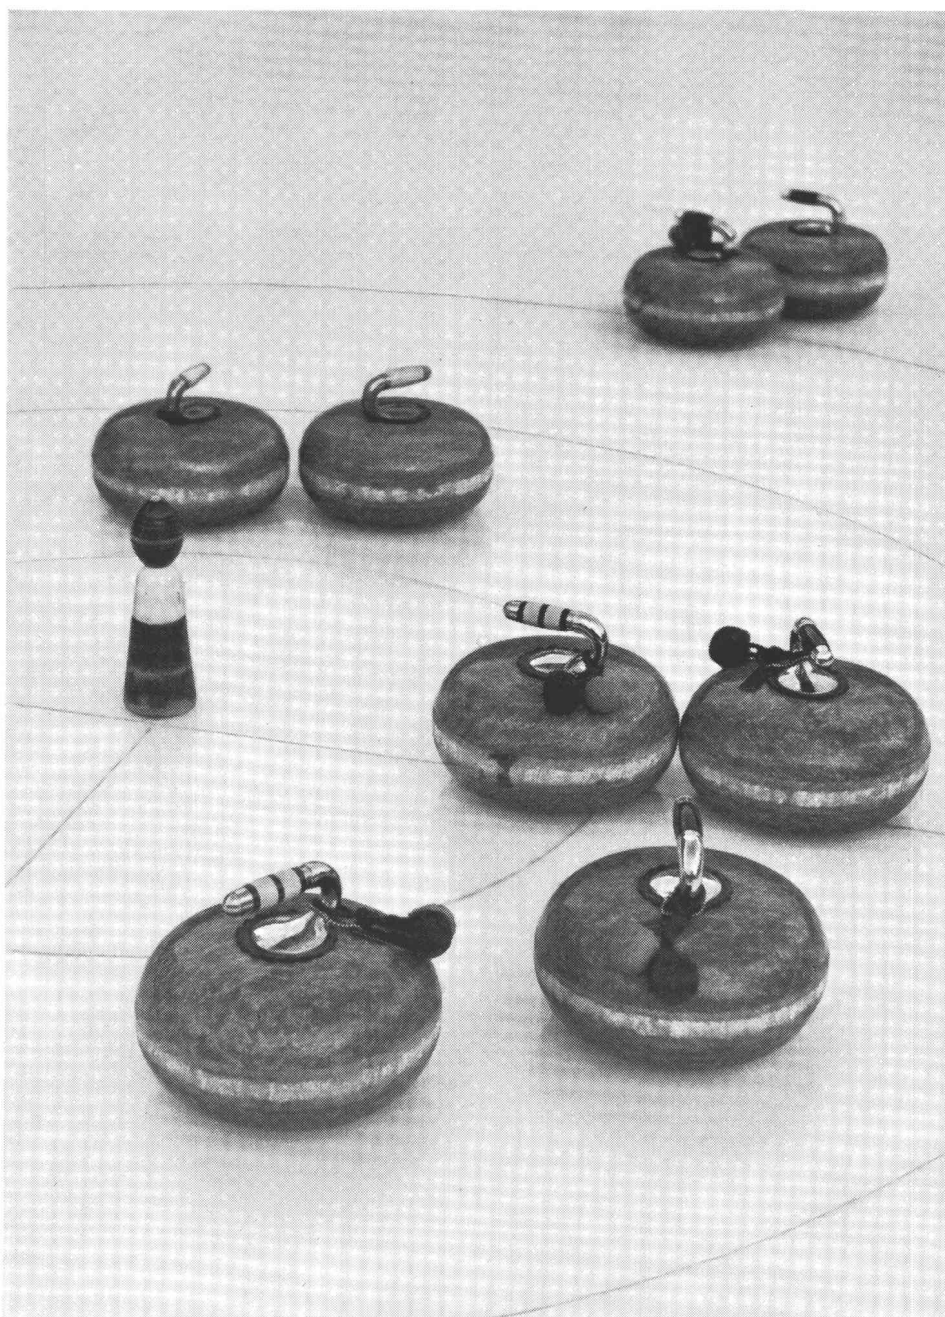

SULZER

ESCHER WYSS

Vollautomatische
Kunsteisbahnen für
Sommer- und Winter-
betrieb

Patinoires artificielles
entièrement automa-
tiques pour exploitation
estivale et hivernale

Wir planen und bauen moderne
vollautomatische Freiluft- und
Hallen-Kunsteisbahnen jeder
gewünschten Größe für Curling,
Eislauf und Eishockey

Nous projetons et construisons
des patinoires artificielles entière-
ment automatiques, couvertes
et à ciel ouvert, de toutes dimen-
sions, pour le curling, le patinage
et le hockey sur glace

Gebrüder Sulzer, Aktiengesellschaft
CH-8401 Winterthur, Schweiz

Escher Wyss GmbH, Werk Lindau
D-899 Lindau/Bodensee

Curlingturnier in der großen Kunsteishalle Les Vernets, Genève
Tournoi de curling dans la grande patinoire artificielle Les Vernets, Genève