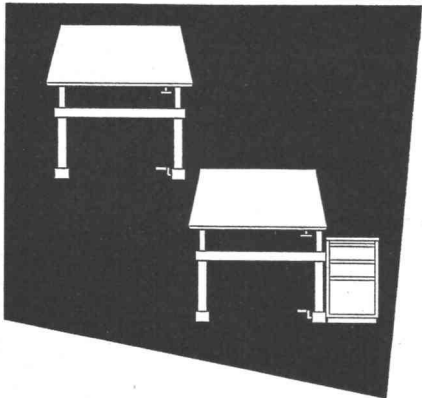

Pultkörper in
Buche hell,
alle ausgerüstet
mit Material-
Auszugschieber!

Mit VARIUS geht die
Rechnung auf:

Seine horizontale Brett-
lage ist die normale Pult-
höhe (78 cm), sein Brett
kann in der Schräglage
stufenlos bis zur Verti-
kalen verstellt werden
und zudem mittels Fuss-
pedal in der Höhenlage
verändert werden.