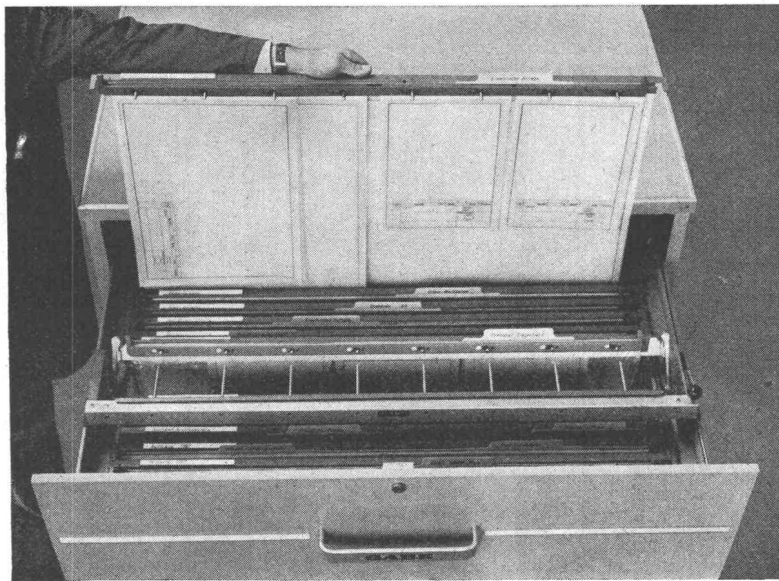

GABS Hängeregistratur

Ein durchdachtes System, das sowohl die laufende Ablage wie auch die Archivierung von **Zeichnungen** und **Plänen** auf rationellste Weise löst.

- Übersicht, Ordnung und Zeitgewinn dank Sicht-Registratur
- Unterteilung der Pläne in Gruppen und Nummern-Serien
- Verschiedene Formate in einem Ordner
- Planschonende Aufbewahrung
- Schnelles Entnehmen und Wieder-einordnen der Pläne

Als Schrank oder Truhe lieferbar

GABS

Aktiengesellschaft 8304 Wallisellen Telefon 051 932593