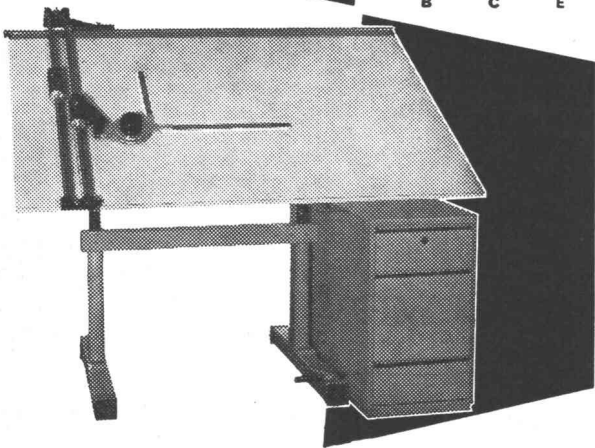

Pultkörper in
Buche hell,
alle ausgerüstet
mit Material-
Auszugschieber!

Mit VARIUS geht die
Rechnung auf:

Seine horizontale Brett-
lage ist die normale Pult-
höhe (78 cm), sein Brett
kann in der Schräglage
stufenlos bis zur Verti-
kalen verstellt werden
und zudem mittels Fuss-
pedal in der Höhenlage
verändert werden.