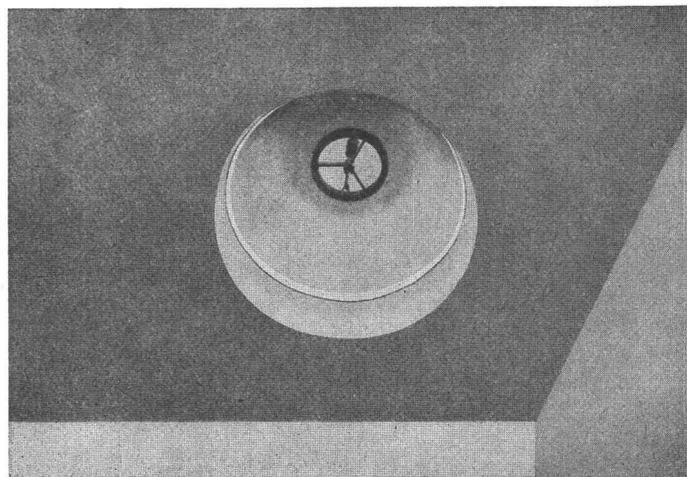

Zahlreiche Ausführungen bereits in der Westschweiz.
Neue Decken in Zürich, Brunnen und Thun

Plasticoffre

1099 Ropraz

Tel. 021 / 93 10 05

Kleinraumlüfter
ATMOS
POLYLUX
SB
geschütztes Modell

LICHTGRÖSSE

40 cm—60 cm
rund und quadratisch
komplett isoliert