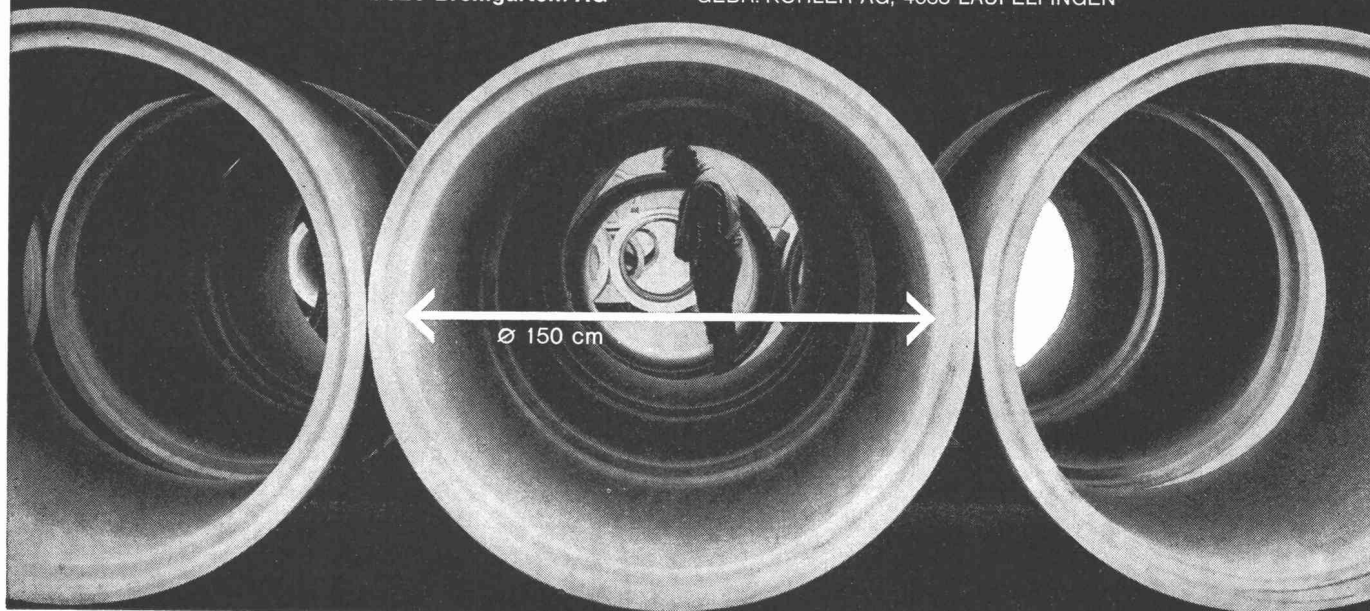

comolli Spezialbetonröhren für hohe Ansprüche

PHLOMAX- u. VIBRO-PRESS-Betonröhren mit Spitz- und Doppelglockenmuffen armiert und unarmiert. Baulänge 2 m. Lichtweiten von 20-150 cm.

Überzeugen auch Sie sich schon bei nächster Gelegenheit von der Qualität der COMOLLI-Betonröhren

speziell über das genaue ineinanderpassen der Muffen, was Ihnen ein rasches Verlegen gewährleistet und damit Ihre Kosten senken hilft.

Prompte Lieferung ab Werk und franco Verwendungsstelle. Wir sind zu jeder Auskunft und technischen Beratung gerne bereit. Tel. 057 / 71414

**Comolli's Erben AG,
5620 Bremgarten/AG**

Vertretung für die Kantone Basel Stadt und Basel Land:
GEBR. KOHLER AG, 4633 LÄUFELFINGEN