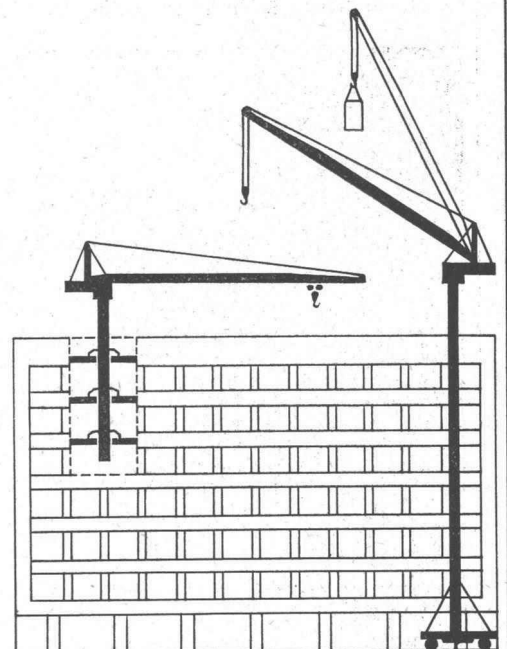

Schwing

Universal-Kran

Der SCHWING-Kran wird als Kletter- oder Standkran eingesetzt. Je nach Bedarf kann der Ausleger horizontal mit Laufkatze oder als Wippausleger mit horizontalem Lastweg arbeiten.

Als Kletterkran wird der SCHWING in die obersten drei Decken eingespannt und klettert aus eigener Kraft mit dem Bau in die Höhe. Freistehend, auf Schienen fahrbar (mit oder ohne Kurvenfahrwerk) erreicht er durch Einsetzen von standardisierten Maststücken eine Höhe bis zu 47 m. (Als Standkran abgestützt über 100 m.)

Die hohe Arbeitsgeschwindigkeit, die grosse Tragfähigkeit und der Arbeitsbereich bis zu 80 m Durchmesser garantieren eine eindrucksvolle Leistung.

Dürfen wir Sie mit den vielseitigen Einsatzmöglichkeiten des modernen SCHWING bekanntmachen?