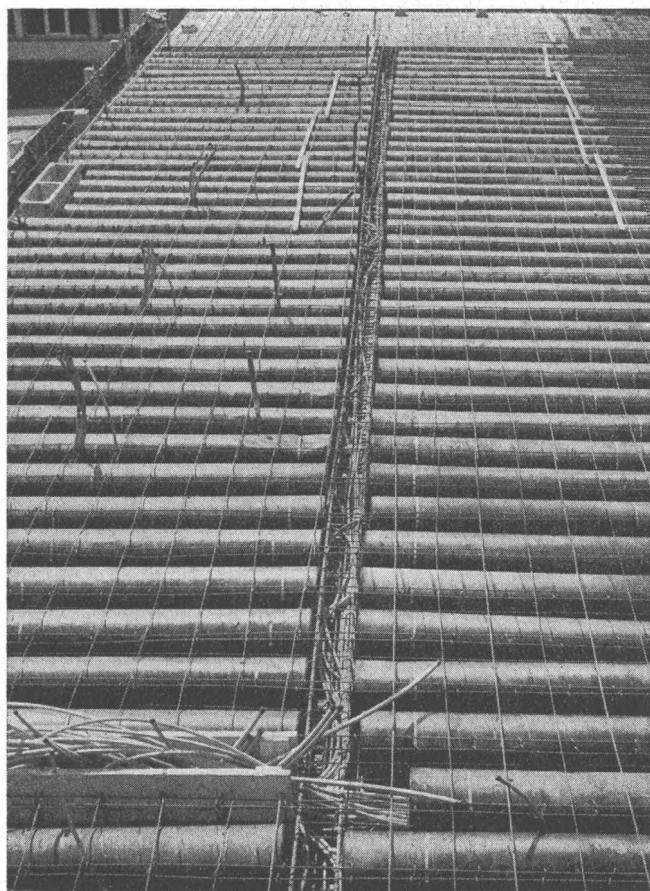

Neubau Ringier & Cie. AG, Zofingen, 3 Decken à ca. 700 m Rohr, 32 cm Ø

Barra Frost – Chlorfreies Frostschutzmittel

in Pulverform für Beton und Eisenbeton. Barra Frost ermöglicht das Betonieren bei Temperaturen bis zu -7°C . Es enthält keine metallkorrodierenden Stoffe – greift daher Eisen nicht an. Feste Dosierung: 3%