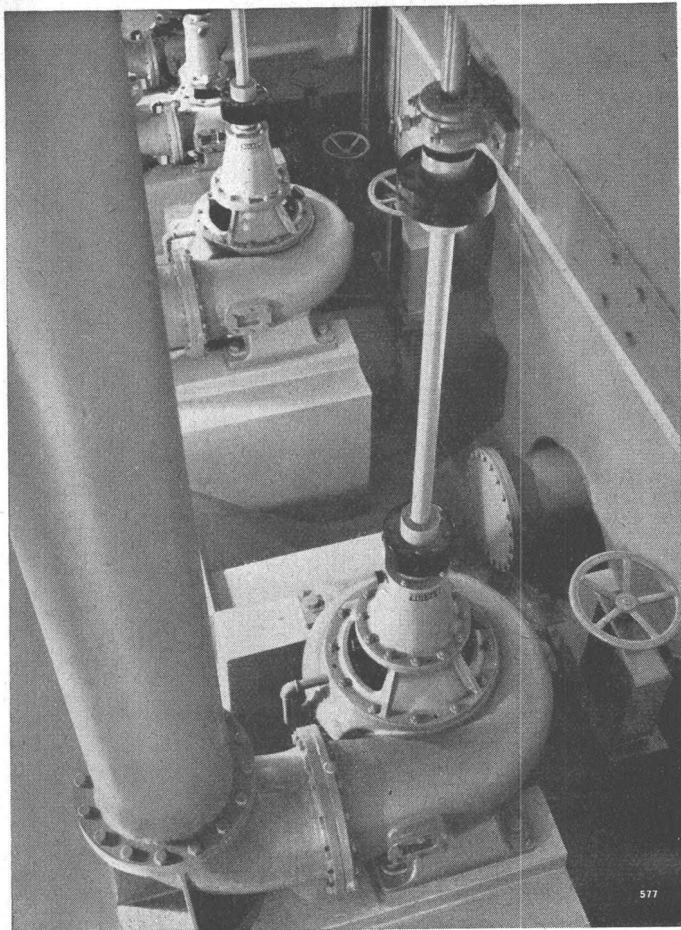

SULZER

Abwasserpumpwerke

Wir übernehmen — in Zusammenarbeit mit dem vom Bauherrn beauftragten Ingenieurbüro — die Projektierung, Ausführung und Montage vollständiger Ausrüstungen für Abwasserpumpwerke.

Abwasserpumpen, Rechengutzerkleinerer (Desintegratoren), Schlammumpen, Belüftungskompressoren, Faulraumheizungen.

**Gebrüder Sulzer, Aktiengesellschaft
Winterthur, Schweiz**

**Unverwüstlich
sind**

**Flintkote-
Industrieböden**

Flintkote — der Strapazierbelag für höchste Belastungen in Fabrikationsräumen, SBB-Güterschuppen, PTT-Verladeräumen, Lagerhallen, Werkstätten, Speditionsräumen usw.
Flintkote — fugenlos, fusswarm, schalldämpfend, staubfrei, gleitsicher!

Wanner AG Horgen