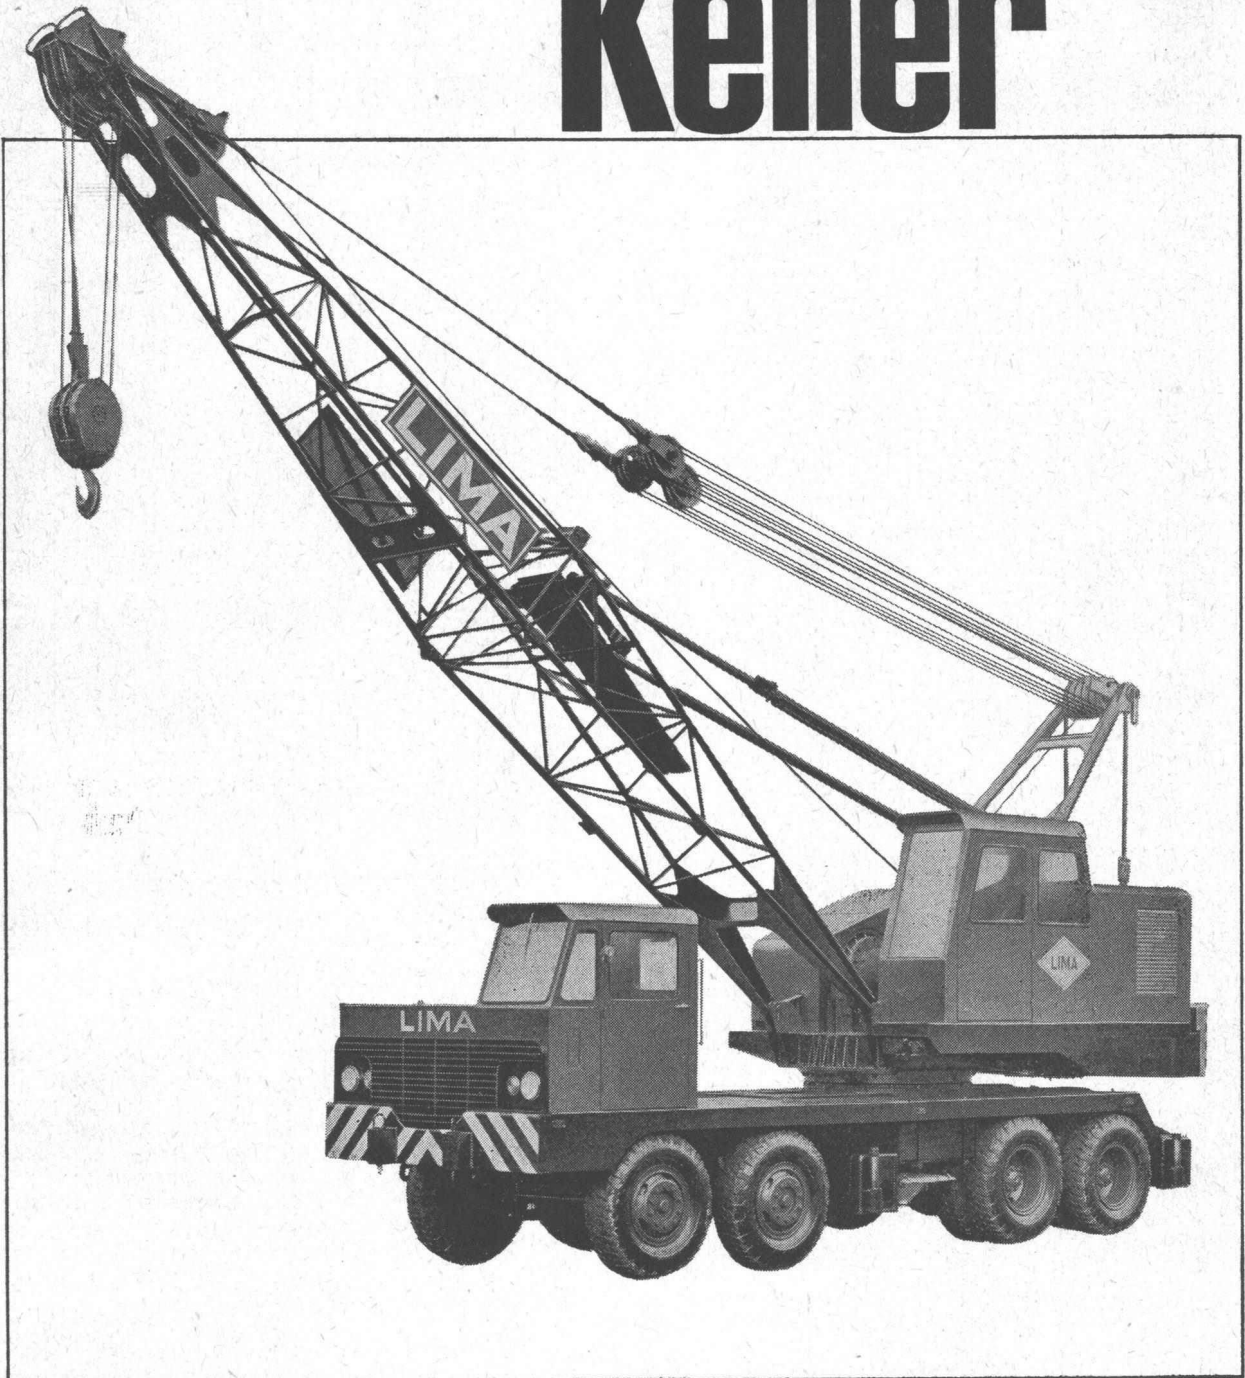

Charles Keller Wallisellen ZH

Keller

Lima Pneukranwagen

– die modernsten Pneukrane der Welt, druckluftgesteuert und für schwersten Einsatz konstruiert. Speziell lange Ausleger (Beispiel: der abgebildete Typ 250-T mit Standard-Ausleger 9 m und einer maximalen Auslegerlänge von 52 m, selbstaufstellend) ermöglichen rasche und wirtschaftliche Ausführung von Hochbauarbeiten. Modelle in verschiedenen Grössen mit 22-77 To. Tragkraft, lieferbar mit Schleppkübel und Greiferausrüstung. Unterbreiten Sie uns unverbindlich Ihre Arbeitsprobleme!

Charles Keller Baumaschinen, Tel. 051/933933

b + f corso 238