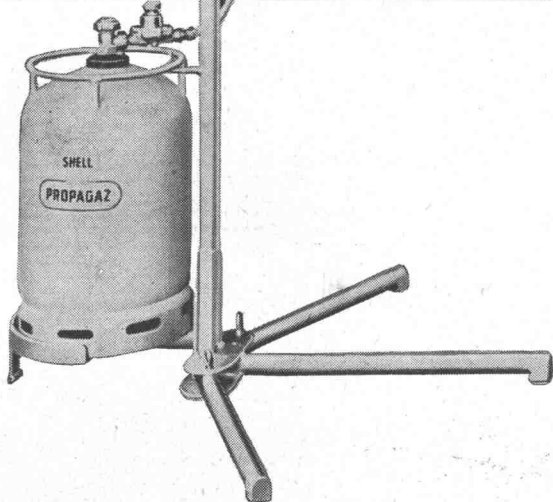

Wer sich bei der Arbeit wohl fühlt, leistet mehr!

Tatsache ist, dass jeder Betriebsangehörige seine Aufgaben produktiver und sorgfältiger erledigt, wenn er sich an seinem Arbeitsplatz wohl fühlt. Um die gewohnte Arbeitsintensität in Werkstätte, Fabrikhalle oder gar im Freien auch während der kalten Jahreszeit beizubehalten, ist eine wirksame Arbeitsplatz-Beheizung unerlässlich.

Überall, wo eine individuelle Arbeitsplatz-Beheizung Probleme stellt und die herkömmlichen Heizsysteme wie Warmluft oder Radiatoren nicht befriedigen, gewährleistet Ihnen der **Propagas-Infrarotstrahler** eine gezielte und wirksame Wärmeabgabe. Der Infrarotstrahler überträgt die Wärme in Form von Strahlung direkt und mit gleichbleibender Wärmeleistung auf jeden Arbeitsplatz.

Shell Propagas-Infrarotstrahler:

- sind vom Energienetz unabhängig
- sind sofort betriebsbereit
- konzentrieren die Wärme genau auf die gewünschte Arbeitszone
- sind ausserordentlich beweglich im Einsatz
- ersparen jede Wartung und sind günstig im Betrieb

Unsere Techniker sind gerne bereit, Ihnen unverbindlich Vorschläge über die für Ihren Betrieb günstigste Arbeitsplatz-Beheizung zu unterbreiten.

Shell Switzerland
Abteilung Propagas
Postfach Zürich 1
Tel. 051 / 25 36 70

Shell Propagas in Flaschen oder im Tank