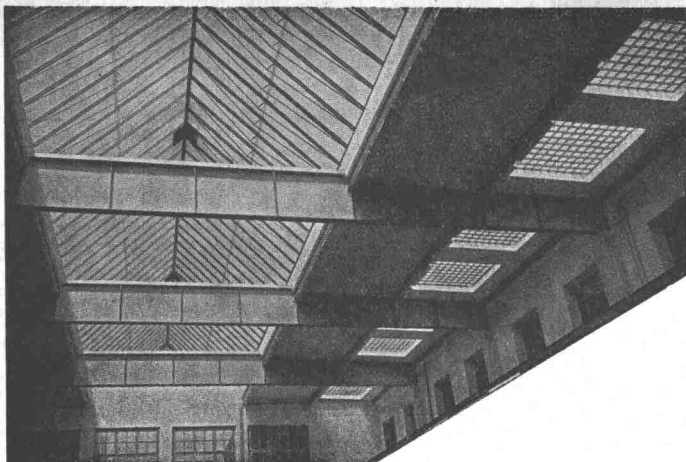

Kittlose

Glasdächer

Glasbeton-Oberlichter, begeh- und befahrbar

Glasbaustein-Wände

WALTHER & MÜLLER

GLASBAU AG., BERN

Telephon (031) 2 49 12