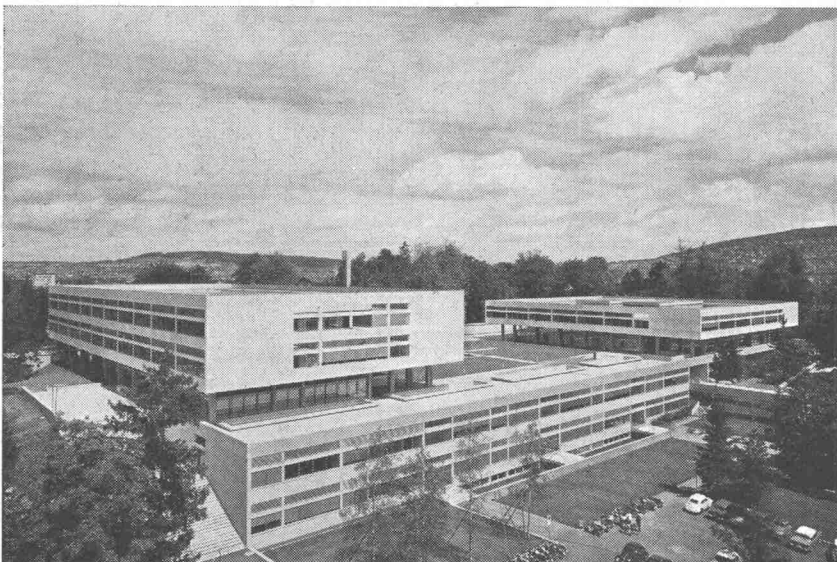

Kantonsschule Freudenberg, Zürich

AEZ

Wasserdichte begehbare Terrassenbeläge
und feuchtigkeitsdichte Isolierungen
13 000 m²

Architekt: Prof. J. Schader, Zürich

Asphalt-Emulsion AG Zürich

Löwenstrasse 40

Telephon (051) 25 88 66