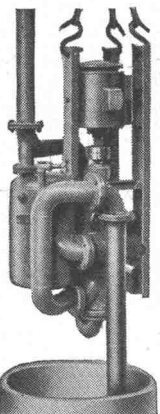

Selbstansaugende, ventillose

Saughöhen bis 9 m

Bau-Pumpen

System Lauchener

Dasselbe Modell für
vertikale, schräge oder
horizontale Aufstellung

Auch mietweise

Gegründet 1871

Maschinenfabrik a. d. Sihl AG. Zürich

Telephon (051) 23 35 14