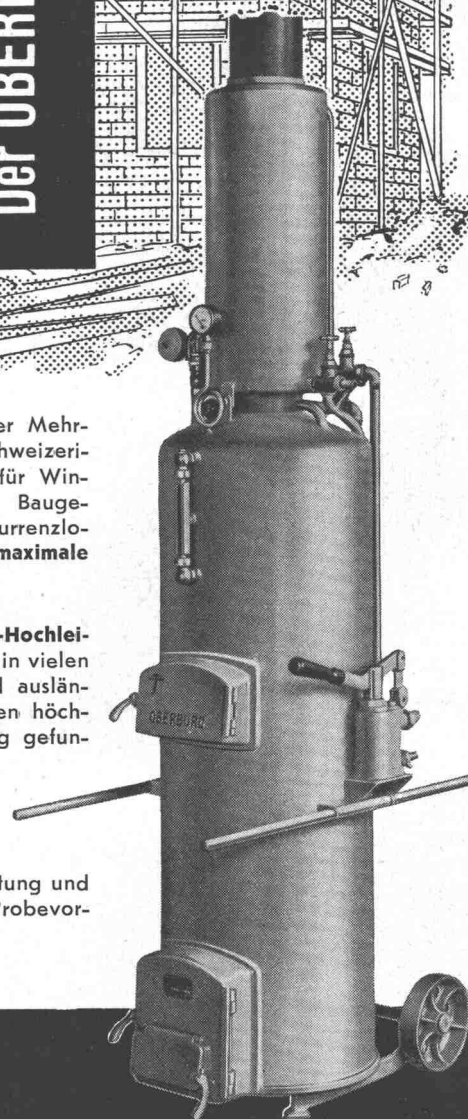

NOTTARIS & WAGNER

Eisengiesserei & Ofenfabrik Gegr. 1842
Oberburg-Burgdorf Telefon (034) 2 30 11