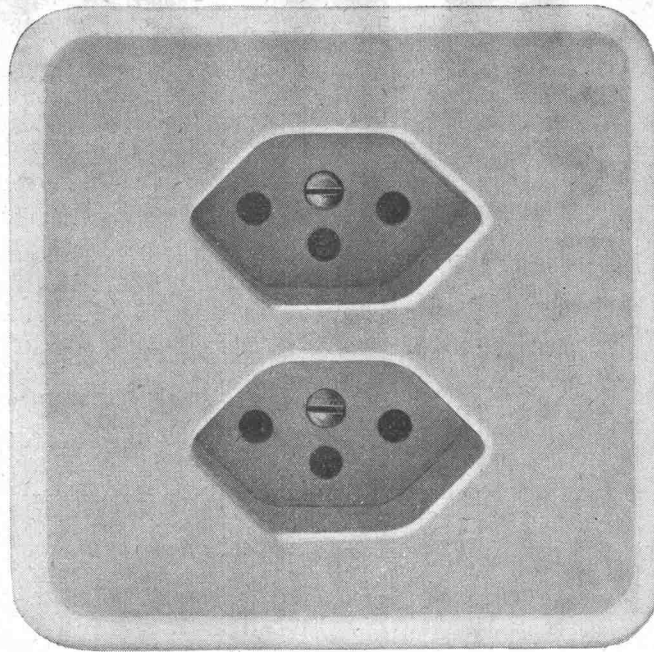

Doppel-Steckdose
mit Schutzkontakt, für
Unterputz-Montage

2 P + E, 10 A 250 V

Gr. I Pmi = 86 x 86 mm Nr. 73103 Pmi

Adolf Feller AG Horgen

Diese Steckdosen sind mit
Isolierpresstoff-Abdeckplatten
in den Farben 61 (crème-weiss)
oder 62 (elfenbeinfarbig),
lieferbar.

Grundwasserisolierungen

Terrassenbeläge

Flachbedachungen