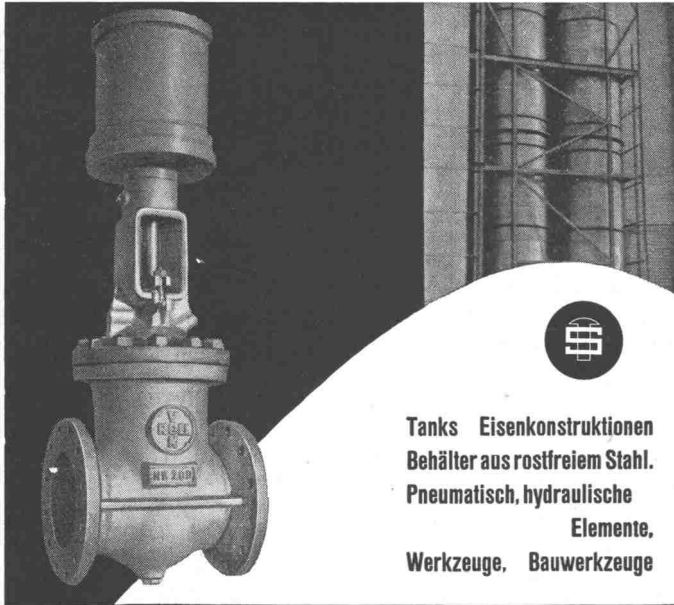

KOCH

Zürich 1/25
(051) 32 43 00

St. Gallen
(071) 24 75 33

Weinfelden
(072) 5 05 33

Bülach
(051) 96 14 19

Tanks Eisenkonstruktionen
Behälter aus rostfreiem Stahl.
Pneumatisch, hydraulische
Elemente,
Werkzeuge, Bauwerkzeuge

Steinemann
FLAWIL