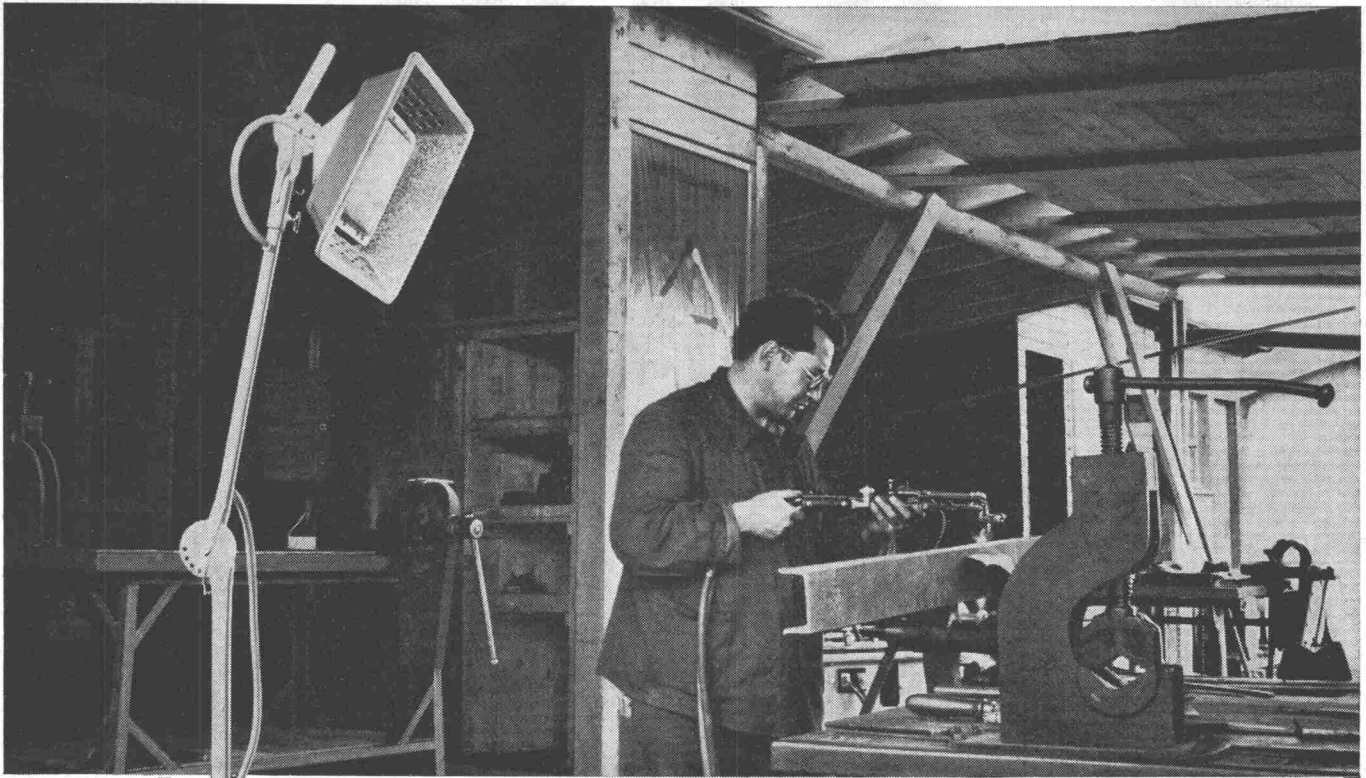

Wer sich bei der Arbeit wohl fühlt, leistet mehr!

Tatsache ist, dass jeder Betriebsangehörige seine Aufgaben produktiver und sorgfältiger erledigt, wenn er sich an seinem Arbeitsplatz wohl fühlt. Um die gewohnte Arbeitsintensität in Werkstätte, Fabrikhalle oder gar im Freien auch während der kalten Jahreszeit beizubehalten, ist eine wirksame Arbeitsplatz-Beheizung unerlässlich.

Überall, wo eine individuelle Arbeitsplatz-Beheizung Probleme stellt und die herkömmlichen Heizsysteme wie Warmluft oder Radiatoren nicht befriedigen, gewährleistet Ihnen der **Propagas-Infrarotstrahler** eine gezielte und wirksame Wärmeabgabe. Der Infrarotstrahler überträgt die Wärme in Form von Strahlung direkt und mit gleichbleibender Wärmeleistung auf jeden Arbeitsplatz.

Shell Propagas-Infrarotstrahler:

- sind vom Energienetz unabhängig
- sind sofort betriebsbereit
- konzentrieren die Wärme genau auf die gewünschte Arbeitszone
- sind ausserordentlich beweglich im Einsatz
- ersparen jede Wartung und sind günstig im Betrieb

Unsere Techniker sind gerne bereit, Ihnen unverbindlich Vorschläge über die für Ihren Betrieb günstigste Arbeitsplatz-Beheizung zu unterbreiten.

Shell Switzerland
Abteilung Propagas
Postfach Zürich 1
Tel. 051 / 25 36 70

Shell Propagas in Flaschen oder im Tank