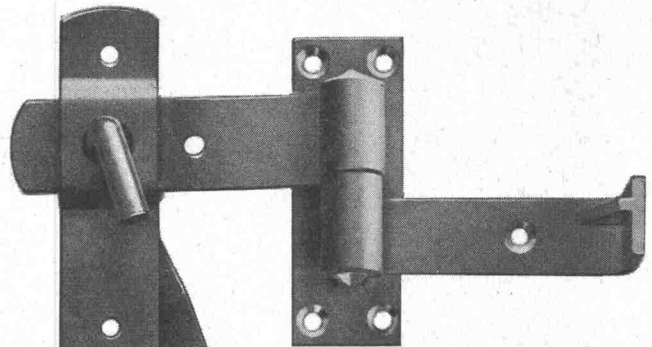

# Hesco- Stop-Jalousie Beschlage

gewahrleisten muheloses Offnen und Schliessen der Fensterladen. Einfache, sichere Ruckhaltvorrichtung ohne Montage von separaten Ruckhaltern.

Beim Offnen genugt ein leichter Stoss auf den Laden wodurch der Schliesshaken selbsttatig einklinkt und auch bei Wind und Wetter nicht gelockert wird.

Beim Schliessen ist der Hebel in Drehpunktnahe greifbar, so dass der Laden ohne Griffwechsel zugezogen werden kann.

**Verkauf  
durch Eisenwarenhandler.**

*Hess & Cie.*

**Drahtzieherei, Metallwaren- und  
Nagelfabrik, Pilgersteg, Ruti / ZH  
Tel. (055) 4 35 22**