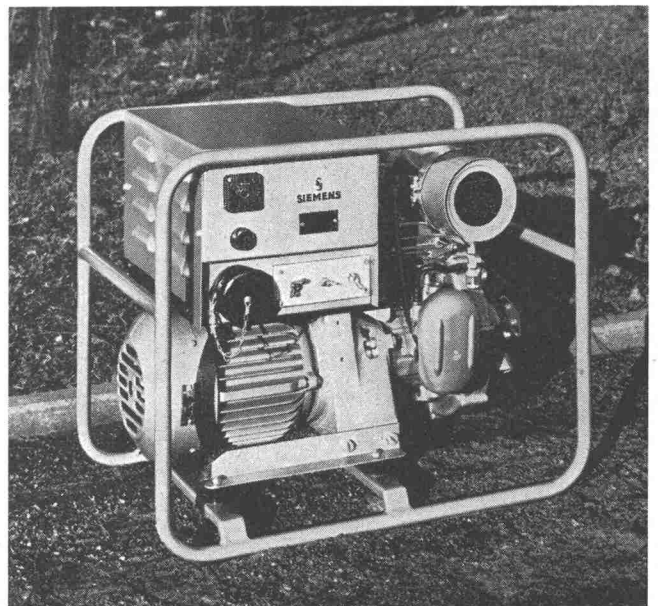

Eternit AG Niederurnen

**SIEMENS**

Elektrosätze und  
Notstromgruppen  
für jede gewünschte  
Leistung

**Elektrosatz AKE 516-2J**

Zweitakt-Benzinmotor. Frequenzumschaltbar. Wechselstromleistung 750 W bei 50 Hz, 220 oder 110 Volt; 900 W bei 60 Hz, 220 oder 110 Volt. Gleichstromleistung 600 W für Ladebetrieb. Gewicht 70 kg. Masse: 59,5 x 36,5 x 49 cm.