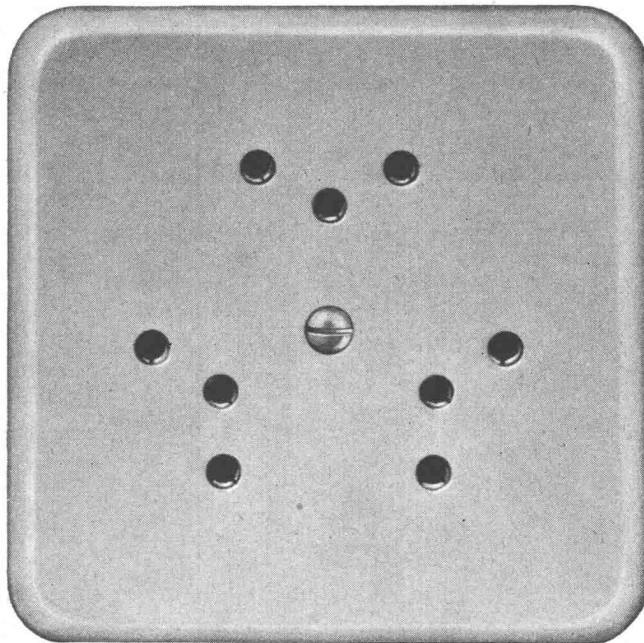

Grösse | Pml = 86 x 86 mm

No. 76303 Pml
Diese Steckdosen sind
mit Isolierpresstoff-
Abdeckplatten
Farbe 61 (crème-weiss) oder
62 (elfenbeinfarbig) lieferbar

Adolf Feller AG Horgen

Mehrfach-Steckdose mit
Schutzkontakt

2 P + E 10 A 250 V
Ausführung für 3 Stecker

Verschiedene unserer
Modelle wurden mit
der Anerkennungsurkunde
"Die gute Form"
ausgezeichnet.

WEY

Bautenschutzmittel Baukunststoffe

**Aus unserem
Verkaufsprogramm**

WEYBIT Kalt verarbeitbarer, elasti-
scher Fugenkitt. Lieferbar in vorge-
formten Stangen (2 x 3 cm) in den
Qualitäten schwarz, grau und hell.

WEY - Baustoff - Chemie AG · Zürich 6/57 · Streitholzstrasse 7 Tel. 051/28 21 91