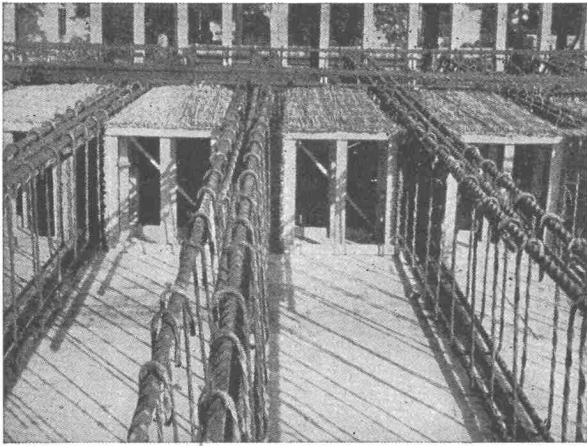

ROBUR Schilfrohrzellen für Betondecken

starke, betondichte Hohlkörper,
alle Dimensionen, verschiedene Ausführungen

1. **Vorteile:** Freie Konstruktion
   Ueberbrückung von grossen Spannweiten
   Decken ohne Unterzüge
   Geringes Eigengewicht (Reduktion bis 200 kg/m²)
   Entlastung von Trägern,
   Stützen und Fundamenten
   Vorzügliche Isolation
   Preisgünstig
   Offerten und Muster zu Diensten

VEREINIGTE SCHILFWEBEREIEN, ZÜRICH

Telephon (051) 28 43 63

SEILWINDEN

für Schrägaufzüge und
Schwerlasttransporte