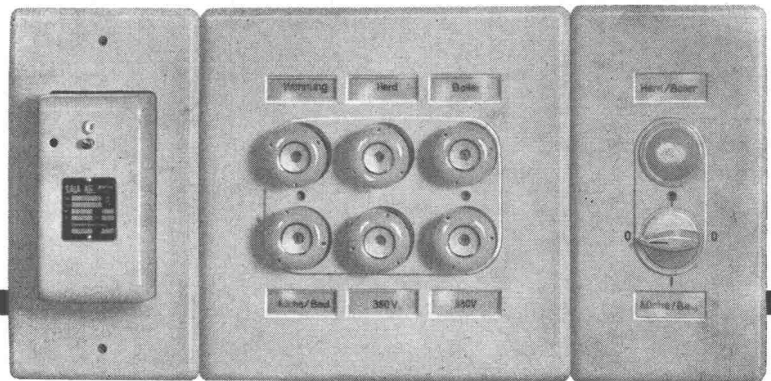

Type UG Kombination 6 x 25 A, 500 V, mit Schütz,
Schalter und Signallampe

Kleinverteiler Type VG
3 Grössen (bis 18 Pole) für Siche-
rungselemente 15 A, 250 V oder
25 A, 500 V. Schützen, Schalter, Si-
gnallampen.