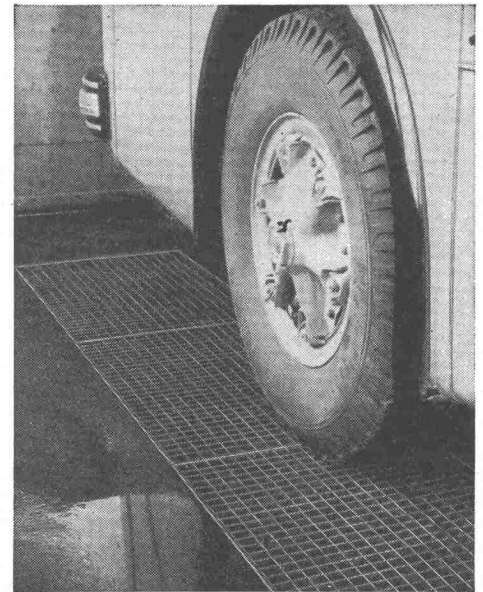

**Befahrbare Roste für alle
Belastungen**

Lichtschachtroste - Podeste
Schuhkratzer

Sämtliche Gitterrosikonstruktionen
System WEMA