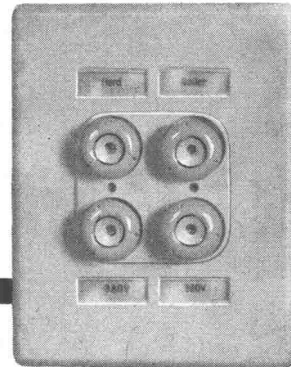

**Anschlussbereite Kleinverteilungen sparen
Montagestunden.**

Sie sind formschön und preisgünstig.

Gruppen-Sicherungselemente Type UG 3 Grössen, 2-, 4- und 6x25A, 500V

**Verlangen Sie unsere Sonderlisten. Sie enthalten alle gewünschten
Angaben.**