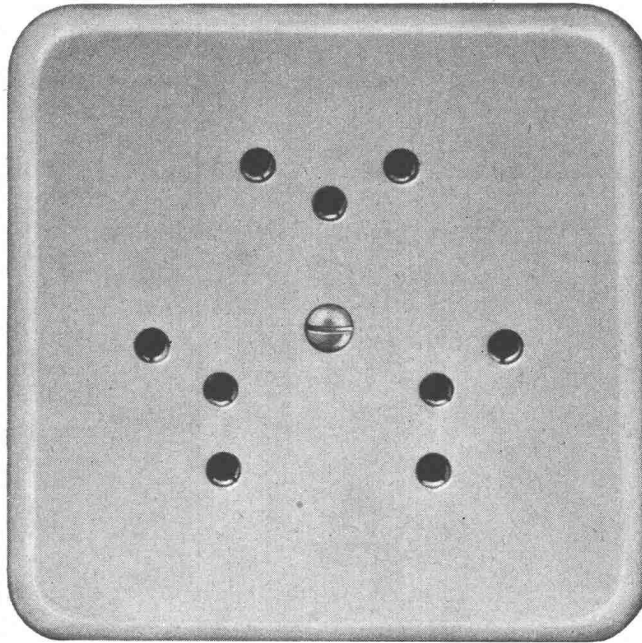

Grösse | Pml = 86 x 86 mm

No. 76303 Pml
Diese Steckdosen sind
mit Isolierpresstoff-
Abdeckplatten
Farbe 61 (crème-weiss) oder
62 (elfenbeinfarbig) lieferbar

Adolf Feller AG Horgen

Mehrfach-Steckdose mit
Schutzkontakt

2 P + E 10 A 250 V
Ausführung für 3 Stecker

Verschiedene unserer
Modelle wurden mit
der Anerkennungsurkunde
Die gute Form
ausgezeichnet.

WEY

Bautenschutzmittel Baukunststoffe

**Aus unserem
Verkaufsprogramm**

WEYBIT Kalt verarbeitbarer, elasti-
scher Fugenkitt. Lieferbar in vorge-
formten Stangen (2 x 3 cm) in den
Qualitäten schwarz, grau und hell.

WEY - Baustoff - Chemie AG · Zürich 6/57 · Streitholzstrasse 7 Tel. 051/28 2191