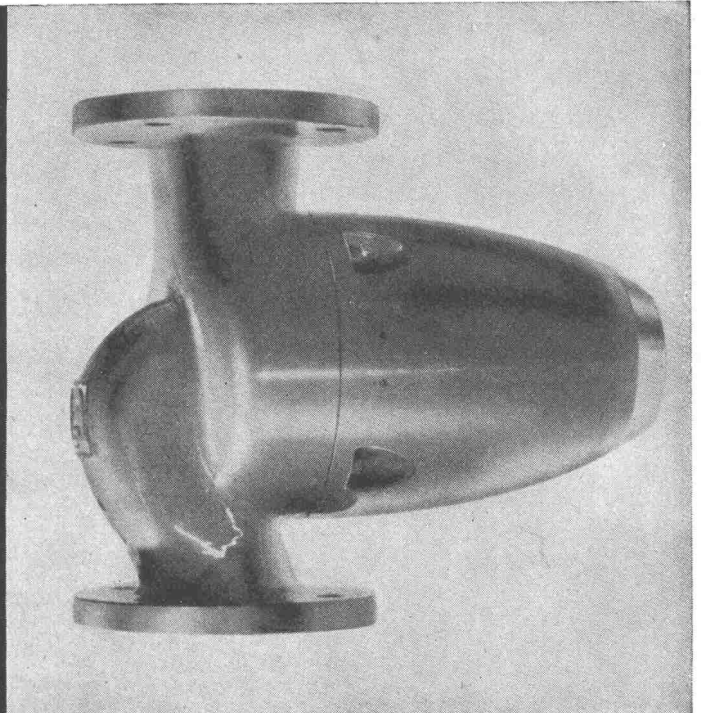

perfecta

die weitestverbreitete stopfbüchselose Umwälzpumpe
der Welt verbessert auch Ihre Heizung

K. Rütchi Pumpenbau Brugg Schweiz

In Neubauten wird der Trockenraum überflüssig

dank dem Wäschetrockner Zent-Radical 6; der kostbare Platz kann anderweitig, zum Beispiel für Garagen, verwendet werden. Der Zent-Radical 6 verarbeitet spielend das Fassungsvermögen moderner Waschautomaten: Etwa 12 kg feuchte Wäsche (= 6 kg Trockenwäsche). Trocknungszeit pro Füllung: 20 bis 50 Minuten. Er ist mit einem automatischen Zeitschalter ausgerüstet. Der Zent-Radical 6 ist so dimensioniert, dass ein Leintuch, einmal zusammengelegt, bequem auf einer Stange Platz findet. Er ist die sinnvolle Ergänzung der Waschmaschine und eignet sich für alle Einsatzmöglichkeiten: Ein- und Mehrfamilienhäuser, Hotels, Pensionen, Restaurantsbetriebe, Kinderheime, Arzthäuser und Spitäler. – Verkauf durch Elektro-Installationsgeschäfte. Preis: Fr. 895.— ohne Kabel und Stecker. Der Zent-Radical 6 gehört zu jeder Waschmaschine. Verlangen Sie Prospekte und Auskunft bei Ihrem Installateur oder direkt bei der Zent AG Bern