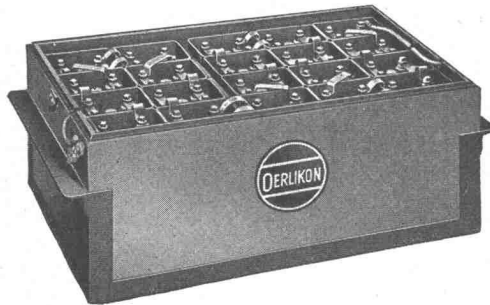

Batterien für Elektrofahrzeuge

Accumulatoren-Fabrik Oerlikon Zürich 50

mit Bureaux und Werkstätten in
Lausanne - Genf - Lugano - St. Gallen - Luzern - Biel - Chur