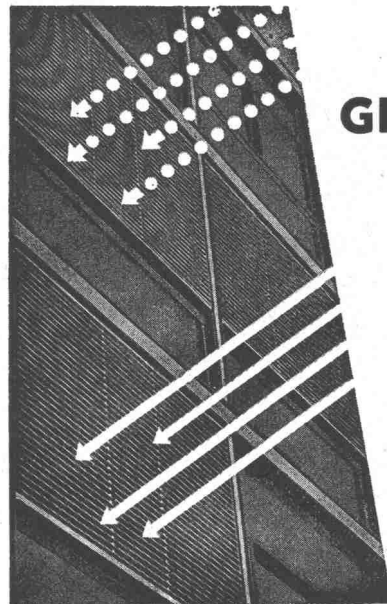

Die preisgünstigen, rostfreien Schneider-Toilettenkasten bewähren sich seit Jahren.

Prospekte und Auskünfte durch:

W. Schneider + Co.

Metallwarenfabrik,
Langnau-Zürich,
Tel. 051/92 34 77

GRIESSER

Aadorf
Basel
Bern
Chaux-de-Fonds
Delémont
Genève
Lausanne
Locarno
Luzern
Olten
St. Gallen
Schaffhausen
Thun
Winterthur
Zürich