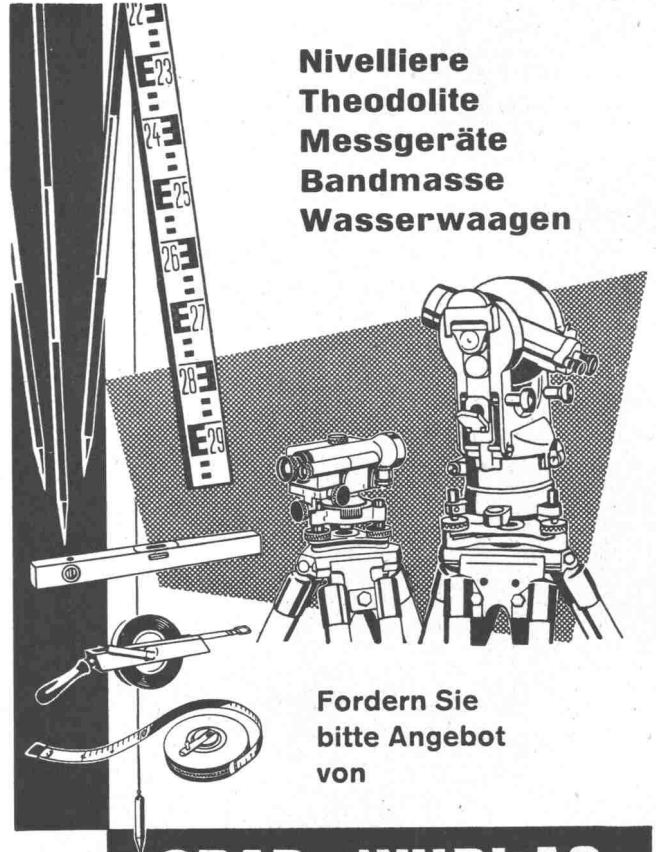

Nivelliere
Theodolite
Messgeräte
Bandmasse
Wasserwaagen

Fordern Sie
bitte Angebot
von

GRAB & WILDI AG
URDORF und ZÜRICH