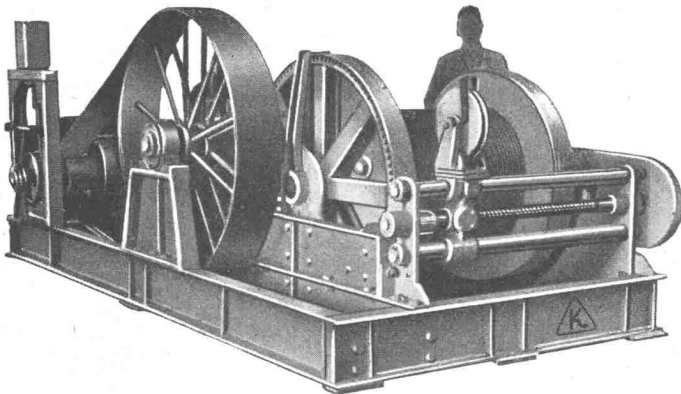

VEREINIGTE SCHILFWEBEREIEN, ZÜRICH

Telephon (051) 28 43 63

SEILWINDEN

für Schrägaufzüge und
Schwerlasttransporte

Type KS 50/80 mit 2 Geschwindigkeiten
Zugkraft 5000 kg, mit elektr. Ausrüstung

L.+E. Küpfer

Maschinenfabrik