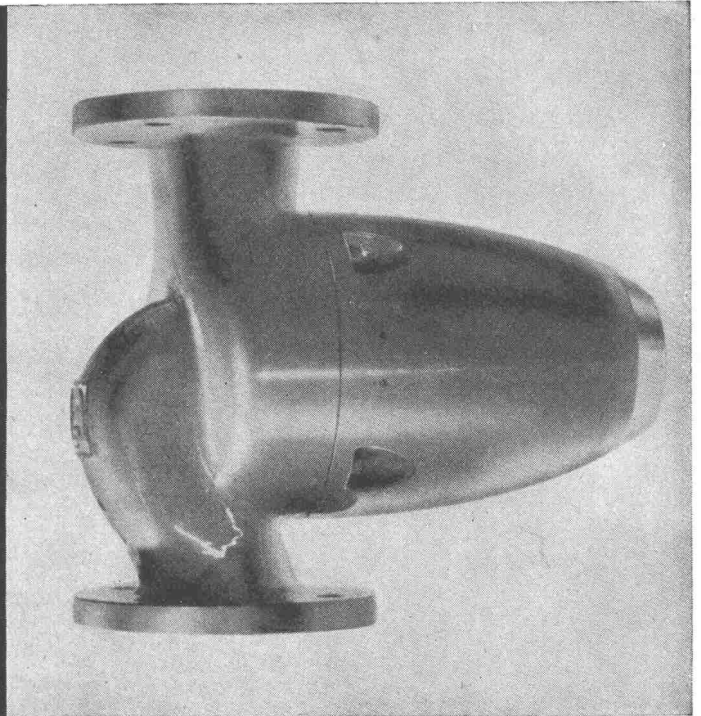

perfecta

die weitestverbreitete stopfbüchsenlose Umwälzpumpe
der Welt verbessert auch Ihre Heizung

K. Rütchi Pumpenbau Brugg Schweiz

In Neubauten wird der Trockenraum überflüssig

dank dem Wäschetrockner Zent-Radical 6; der kostbare Platz kann anderweitig, zum Beispiel für Garagen, verwendet werden. Der Zent-Radical 6 verarbeitet spielend das Fassungsvermögen moderner Waschautomaten: Etwa 12 kg feuchte Wäsche (= 6 kg Trockenwäsche). Trocknungszeit pro Füllung: 20 bis 50 Minuten. Er ist mit einem automatischen Zeitschalter ausgerüstet. Der Zent-Radical 6 ist so dimensioniert, dass ein Leintuch, einmal zusammengelegt, bequem auf einer Stange Platz findet. Er ist die sinnvolle Ergänzung der Waschmaschine und eignet sich für alle Einsatzmöglichkeiten: Ein- und Mehrfamilienhäuser, Hotels, Pensionen, Restaurantsbetriebe, Kinderheime, Arzthäuser und Spitäler. – Verkauf durch Elektro-Installationsgeschäfte. Preis: Fr. 895.— ohne Kabel und Stecker. Der Zent-Radical 6 gehört zu jeder Waschmaschine. Verlangen Sie Prospekte und Auskunft bei Ihrem Installateur oder direkt bei der Zent AG Bern