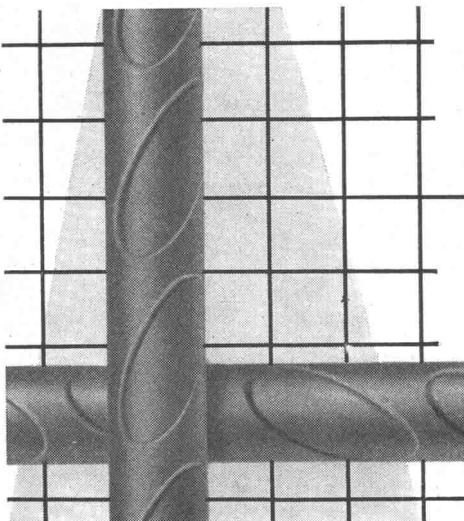

Die Profilierung der

PERFEKT Stahldrahtnetze erhöht

die maximale statische Haftfestigkeit gegenüber glatten Drähten
um rund 300%

+ Patent und Auslandpatente

EMIL HITZ

Fabrik für Drahtgeflechte

Zürich 3/45 Grubenstrasse 29 Telephon 051-33 25 50

Zweigbetrieb Basel

Obere Rebgasse 40 Telephon 061-32 45 92