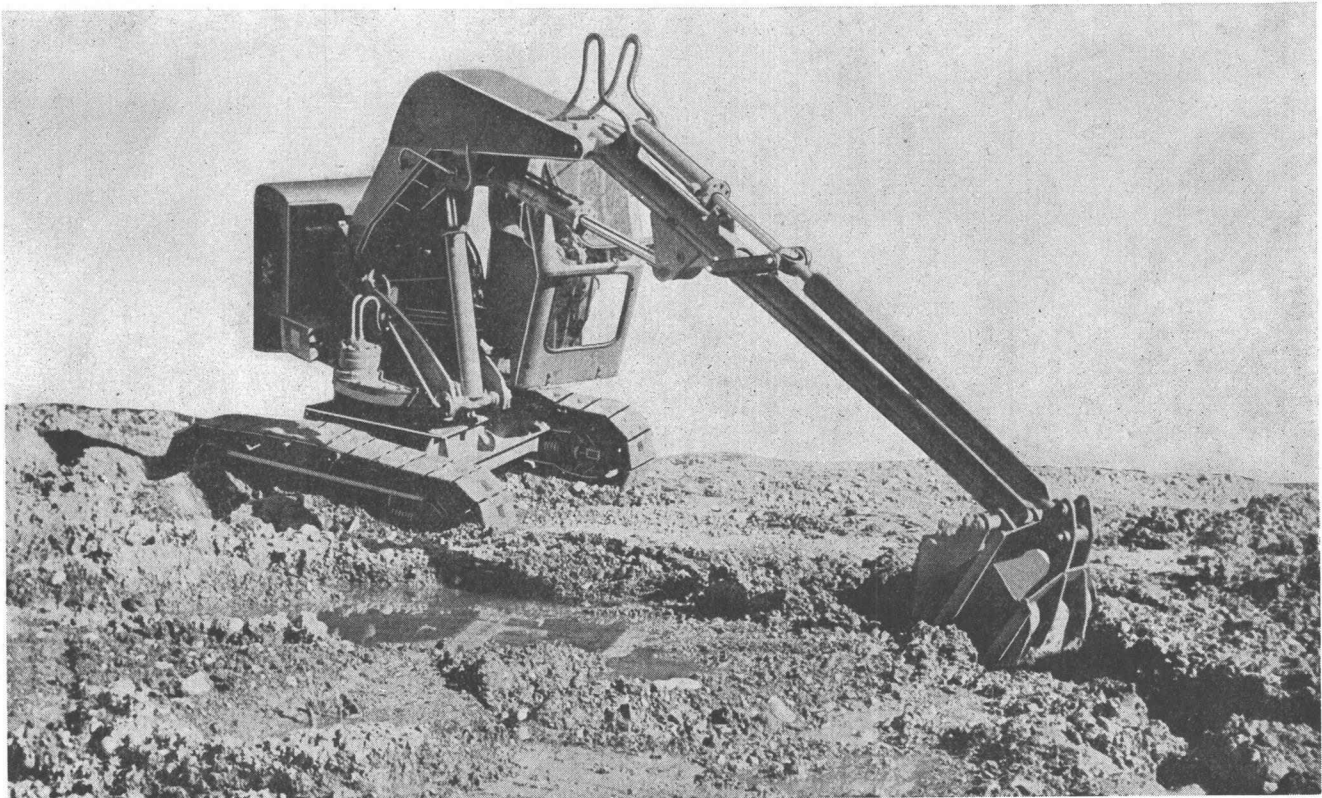

## Das Detail entscheidet...

Der Yumbo-Bagger wird von der Fachwelt als König der Hydraulik angesprochen. Der Yumbo ist ein vollhydraulischer Raupenbagger, vollständig drehbar um 360°, welcher mit Hoch- und Tieflöffel, sowie mit Greifer ausgerüstet werden kann. Das entscheidende Detail, sämtliche Bewegungen werden von einer einzigen Pumpe aus gesteuert.

Der Yumbo-Bagger ist die ideale Baumaschine  
im TIEFBAU — bekannt für seine rationelle und saubere  
Arbeitsweise,  
im KIESWERK und STEINBRUCH als wirtschaftlicher Lader,  
im ZIEGELBETRIEB — mit Hochlöffel-Ausrüstung als unent-  
behrliche Hilfe in der Ausbeutung, mit Greifer als Helfer für  
Mischgut.