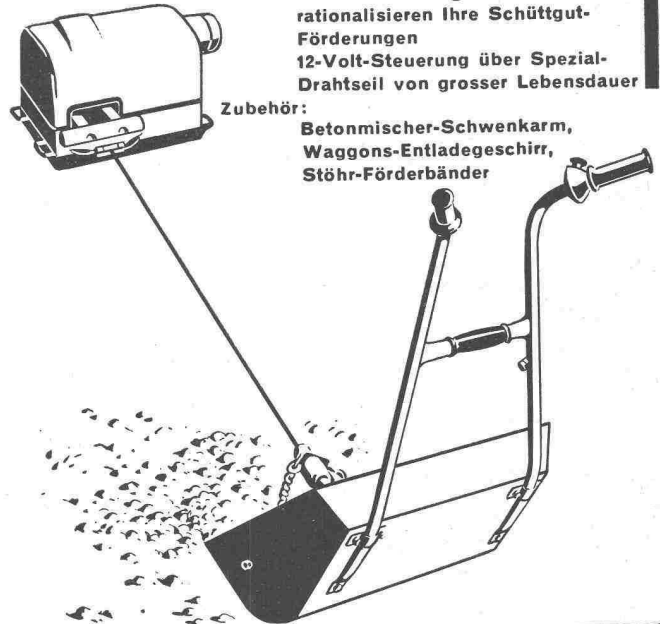

Basel Schönaustr. 10
Tel. (061) 32 46 88

MERK

STÖHR - Handschraper

ohne das lästige Steuerkabel
rationalisieren Ihre Schüttgut-
Förderungen
12-Volt-Steuerung über Spezial-
Drahtseil von grosser Lebensdauer

Zubehör:

Betonmischer-Schwenkarm,
Waggons-Entladegschirr,
Stöhr-Förderbänder

Hans Merk Maschinenfabrik Dietikon/ZH
Telephon 051/91 91 21

ARETOR

DIE SOLIDE UND PRAKTISCHE SCHALUNGSKLEMME

- Denkbar einfache und billige Arbeitsweise
- Einmalige Anschaffung — keine Abnützung
- Mit «ARETOR» Verwendung von gewöhnlichem Rundeisen als Zugstab
- Mit «ARETOR» absolute Sicherheit: Je grösser die Druckkraft, desto grösser die Klemmwirkung