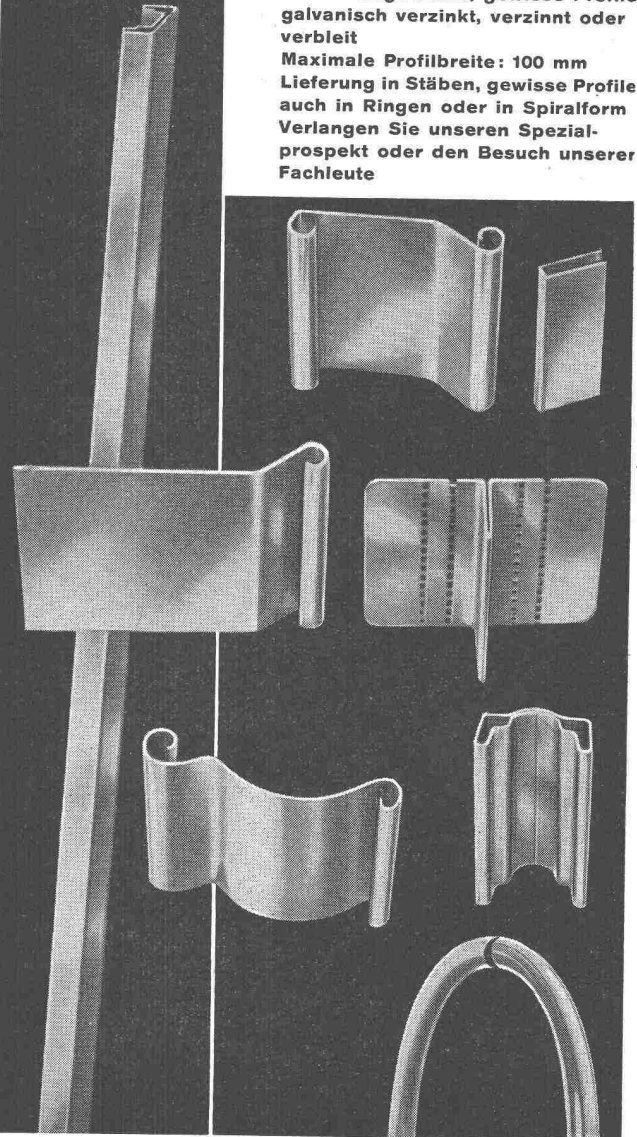

Verlangen Sie Katalog 954 B

TEL. 051/933232

WALLISELLEN-ZH

SIEGFRIED **keller** CO

Lichtschachtfroste

Schuhkratzer - Podeste
Abdeckungen

Sämtliche Gitterrostkonstruktionen
System WEMA

Kaltgewalzte Profile

aus Stahl
der Weg zu einfacheren und
wirtschaftlicheren Kon-
struktionen im Apparat- und
allgemeinen Maschinenbau

Ausführung: blank, gewisse Profile
galvanisch verzinkt, verzinkt oder
verbleit

Maximale Profilbreite: 100 mm
Lieferung in Stäben, gewisse Profile
auch in Ringen oder in Spiralforn
Verlangen Sie unseren Spezial-
prospekt oder den Besuch unserer
Fachleute