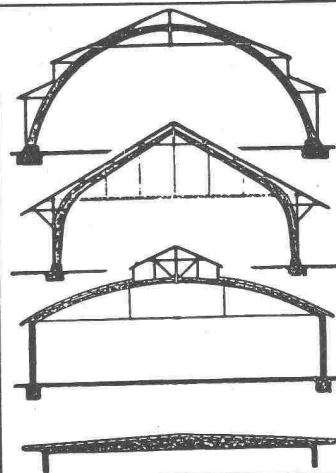

G. Kämpf, Rapperswil/AG

Holzbau

Telephon (064) 3 42 12

Fenster - Espagnolette - Verschlüsse

GEKO

Eine Nasenlänge voraus

Weniger Montagezeit, moderne Griff-form, bequeme Bedienung, nur vertikale Bewegung des Griffes ohne seitliches Schwenken, lange Lebensdauer, EMPA geprüft, tausendfach bewährt, begeisterte Fachurteile.

Und trotz allem noch billiger
Fabrikation und Verkauf:

GEBR. Koch EISENWAREN

Zürich 1/25

Weinfelden TG

B. ZÖLLIG SÖHNE

Holz-Konstruktionen
ARBON

Spezialität
AUSFÜHRUNG in der HETZERBAUWEISE

FÜR LAGER-, TURN- UND
FABRIKHALLEN
LEHRGERÜSTE UND
KIRCHEN
RISSFREIE SÄULEN