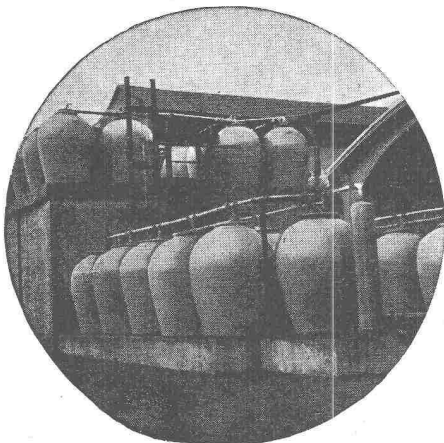

STEINZEUG EMBRACH

garantiert säurebeständig

Chemisches Steinzeug für stärkste chemische Beanspruchung

Embrachit garantiert temperaturwechselbeständig bis 100° C

Thermosil speziell wärmeleitend

Porzellan und **Embrit** für Elektroisierkörper mit hoher elektrischer und mechanischer Festigkeit

Kanalisations-Steinzeug für Bauwerke und Landwirtschaft

Steinzeugfabrik Embrach AG.

für Kanalisation und chemische Industrie
Embrach (Kt. Zürich) Tel. (051) 96 23 21

INHALT

Rückhaltebecken und Regenwasserkläranlagen. Von A. Kropf und A. Geiser 269*

Wettbewerb für ein Sekundarschulhaus mit Turnhallen an der Schönaustrasse in St. Gallen 274*

Die Energieversorgung der Schweiz in der Uebergangsperiode zum Atomzeitalter 277

Die thermische Maschine im Atomkraftwerk. Von J. Lalive d'Épinay und C. E. Lundgren 278*

WETTBEWERBE

Stadtpital II und Maternité im Triemli in Zürich-Wiedikon. Dekorative Gestaltung von Wandflächen im Primarschulhaus in Zürich-Schwamendingen. Sonnengeheizter Wohnsitz bei Phoenix, Arizona, USA . . . 282

ANKÜNDIGUNGEN

Schweizer Heimatschutz. Gesellschaft für Schweizerische Kunstgeschichte. Kautschuk im Bergbau. Heizöl-Taugung. Vorträge 282