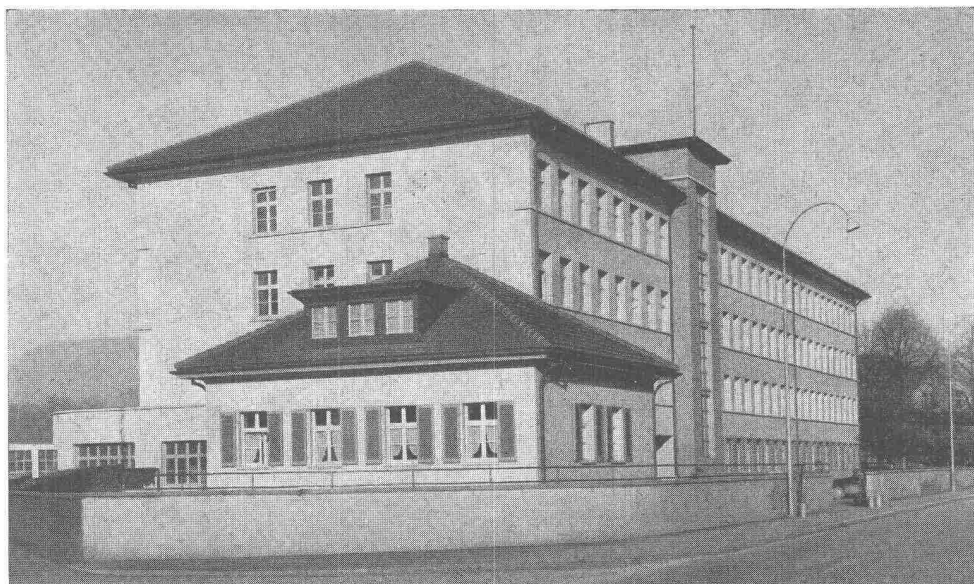

Kant. Zeughaus, Aarau
Malermmeister: Abegglen & Köpf, Aarau; Max Zingg, Aarau
Westfassade mit Disperit WA, übrige Flächen mit BD-Mattfarbe gestrichen

MUBA
27. April bis 7. Mai

Halle 8a, Stand Nr. 3102