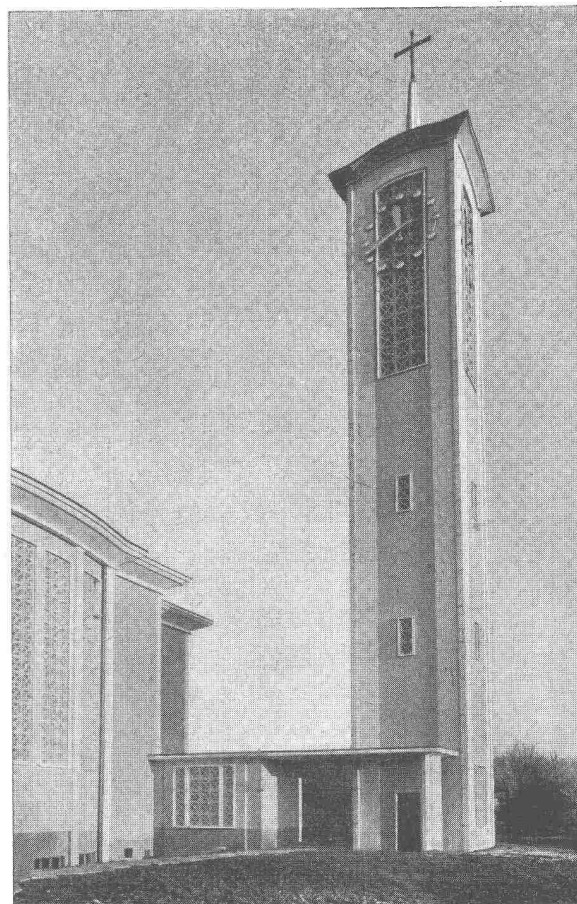

Materialverbrauch bei zweimaligem Anstrich auf neuen Zementputz: ca. 200 bis 250 gr/m<sup>2</sup>.

**DURAG AG., DÄNIKEN/SO, Tel. 062/6 12 81**

Jura-Portland-Cementfabrik, Wildegg, Verwaltungsgebäude  
Malermmeister: A. Cavinato, Holderbank