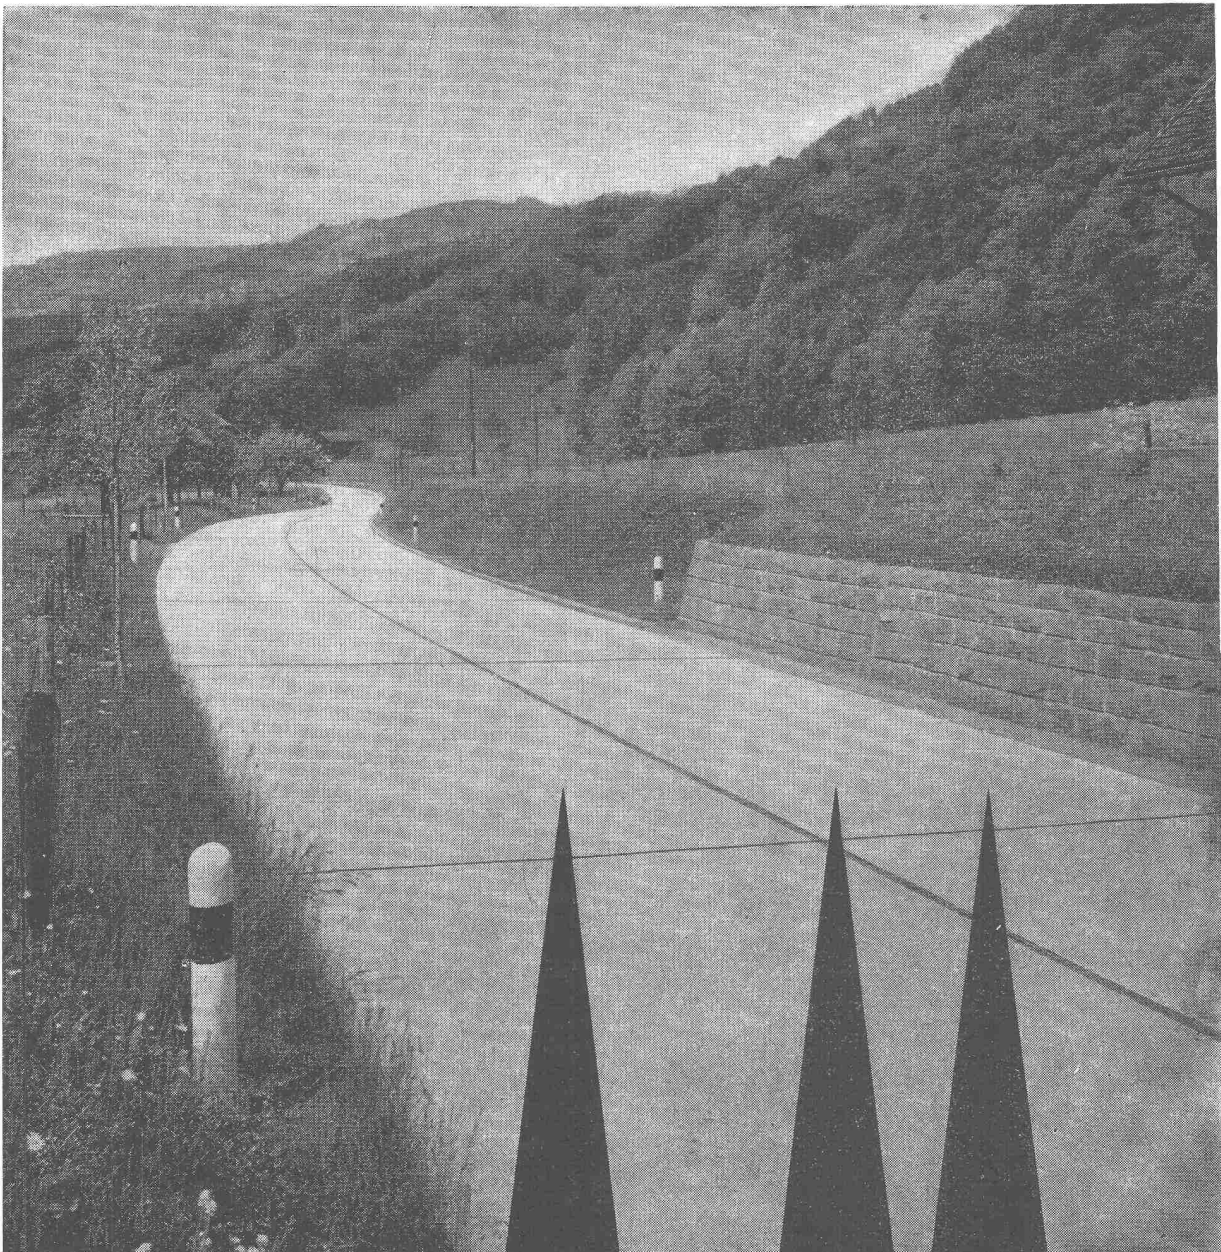

Uznach - Ziegelbrücke SG

Betonstrassen

**staubfrei
hell bei Nacht
griffig
verkehrssicher**