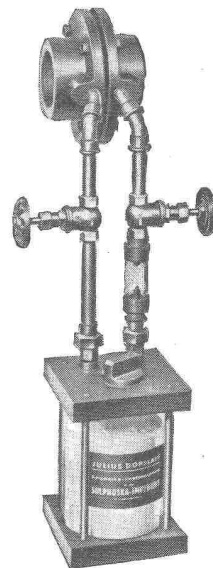

Impfbiene

Sulphoska Feindosierapparate

zur Verhinderung von **Kalk**, **Wasserstein** und **Rost** in **Boilern** und **Kaffeemaschinen**, sowie in allen **Dampf-** und **Heisswassergeräten**.

Auskunft erteilen Sanitär-Installationsgeschäfte, sowie die Generalvertretung

Scheidegger & Hanner
Zürich 4 Sihlfeldstrasse 128
Telephon (051) 27 94 30