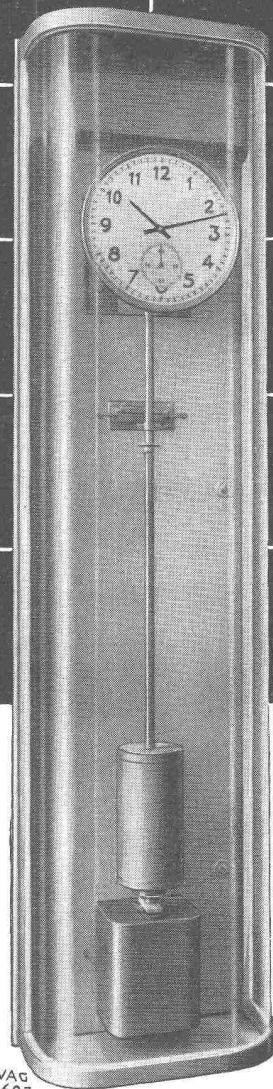

EINFACH

FORMSCHÖN

FAVAG
H. 683

Die Hauptuhr H-12

vereinigt Eleganz und Einfachheit mit technischen Qualitäten — das Ergebnis einer fast hundertjährigen Erfahrung.

FAVAG

Fabrik elektrischer Apparate AG.

NEUCHÂTEL