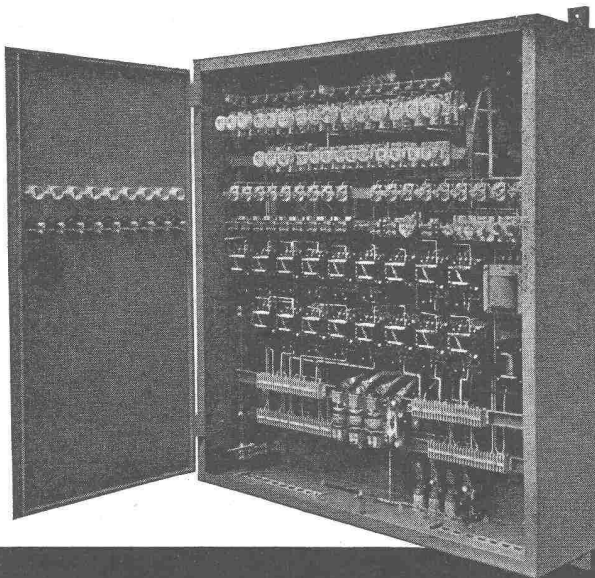

Fluoreszenzleuchten - unsere Spezialität!

Spezialfabrik für Fluoreszenzlampen-Beleuchtungskörper, Herisau, Telefon 071/52363/64

Ein Beispiel aus einer Gummibandweberei

CMC-Verteilkasten und -schränke

Unsere Verteilkasten und -schränke werden für Aufbau- oder Unterputzmontage, auch staub- und spritzwasserdicht, in jeder beliebigen Ausführung und Grösse geliefert. Die Innenausrüstung ist praktisch, mit genügend Montage-raum, das Aeussere von zweckmässiger Schönheit. Die Apparate werden fertig eingebaut und verdrahtet; der Apparaterost lässt sich zur Montage einfach herausheben. Gute Erweiterungsmöglichkeit. Verlangen Sie bitte unsere Prospekte.