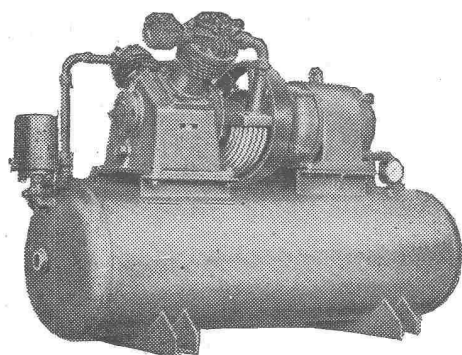

Haug KOMPRESSOREN

Kompressoren

3-140 m³/h, 6-25 atü
ein- und zweistufig,
ein- und mehrzylindrig

Vakuumpumpen

2-37 m³/h, bis 90 % Vakuum
Kolben- und Rotationspumpen
Hochdruckgebläse

Vollautomatische Druckluft- und Vakuumanlagen