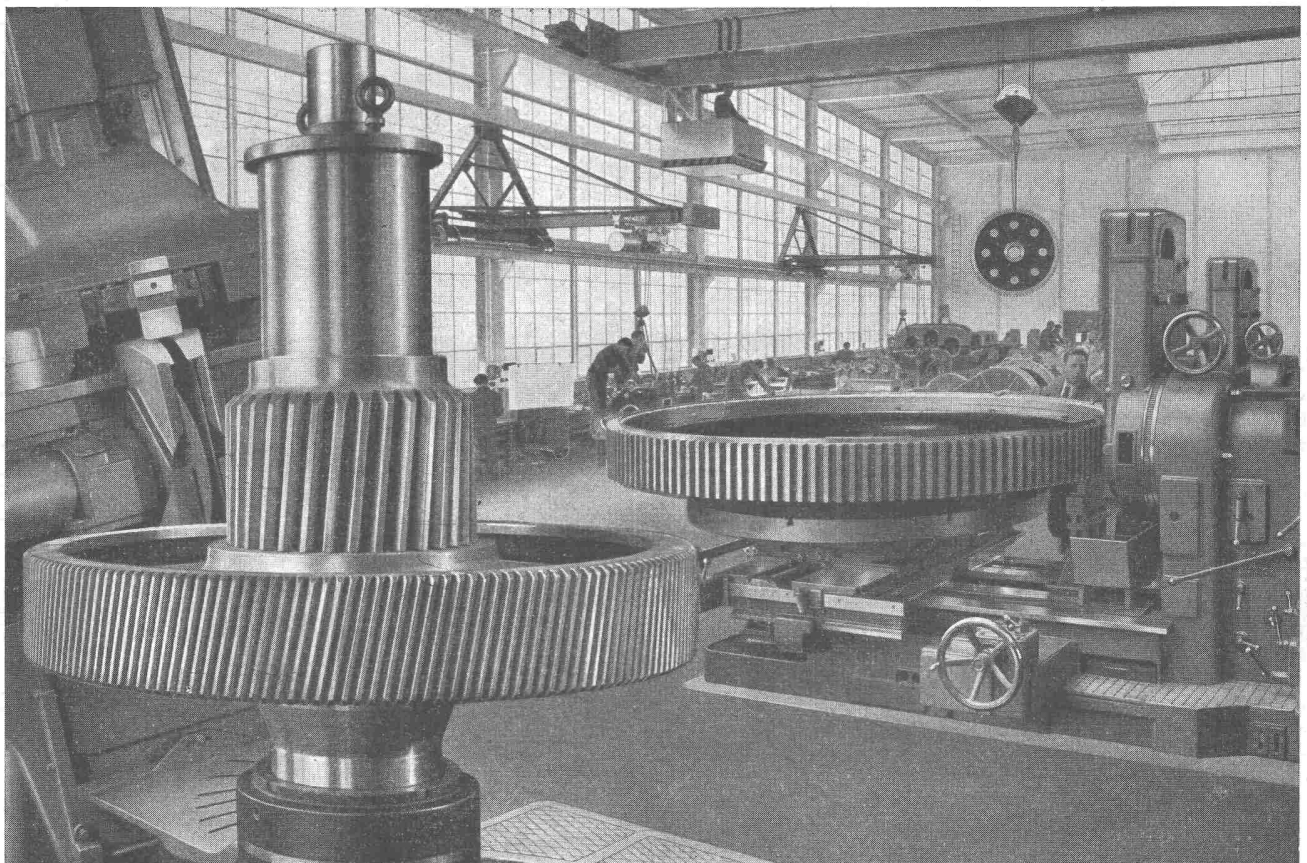

OERTLI

Ing. W. Oertli AG, Dübendorf-Zürich

Postfach Zürich 51

Telephon (051) 96 65 71