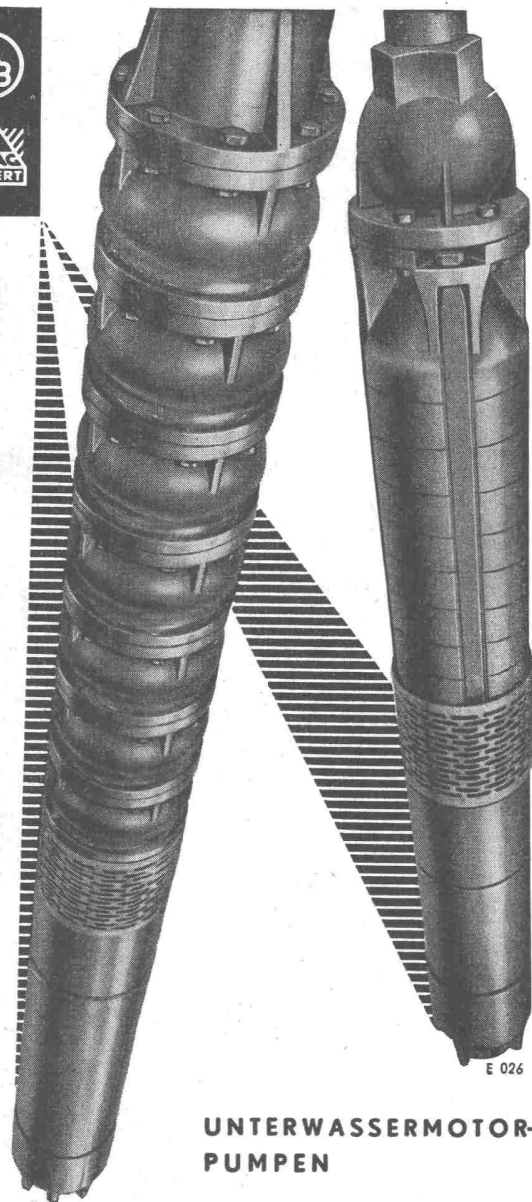

E 026

**UNTERWASSERMOTOR-
PUMPEN**

Für Förderströme bis 1200 m³/h
für Förderhöhen bis 200 m
Antriebsmotoren bis 600 PS

VERKAUFSBÜRO
KSB ZÜRICH AG
Beckenhofstraße 72, Tel. (051) 28 25 18
für die Erzeugnisse der Firmen:
Klein, Schanzlin & Becker AG, Frankenthal (Pfalz)
Amag - Hilpert - Pegnitzhütte AG Nürnberg
Kleinschanzlin - Bestenbostel GmbH, Bremen
Kleinschanzlin Pumpen AG, Homburg (Saar)
Alleinverkauf für den Bausektor
MBA- MASCHINEN U. BAHNBEDARF AG
Dübendorf Tel. (051) 96 63 33