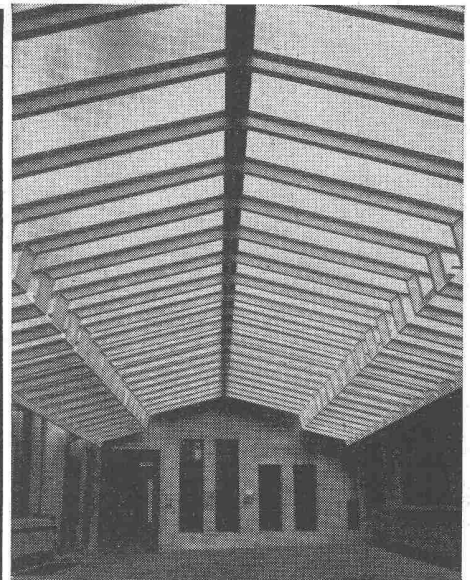

Kittlose Glasdächer
SYSTEM WEMA

Hofüberdachungen und Vordächer
Shedrinnen

Das Problem

LUFT

beschäftigt vielerorts auch den Architekten. — Uebertragen Sie uns diese Sorge, wir suchen immer nach der günstigsten Lösung.

- **Klimaanlagen**
- **Luftheizung**
- **Luftbefeuchtung**
- **Lufttrocknung**
- **Entnebelung**
- **Luftfiltrierung**
- **Ventilationen jeder Art**

Referenzen in der ganzen Schweiz.

Wir kommen gerne auch zu Ihnen.