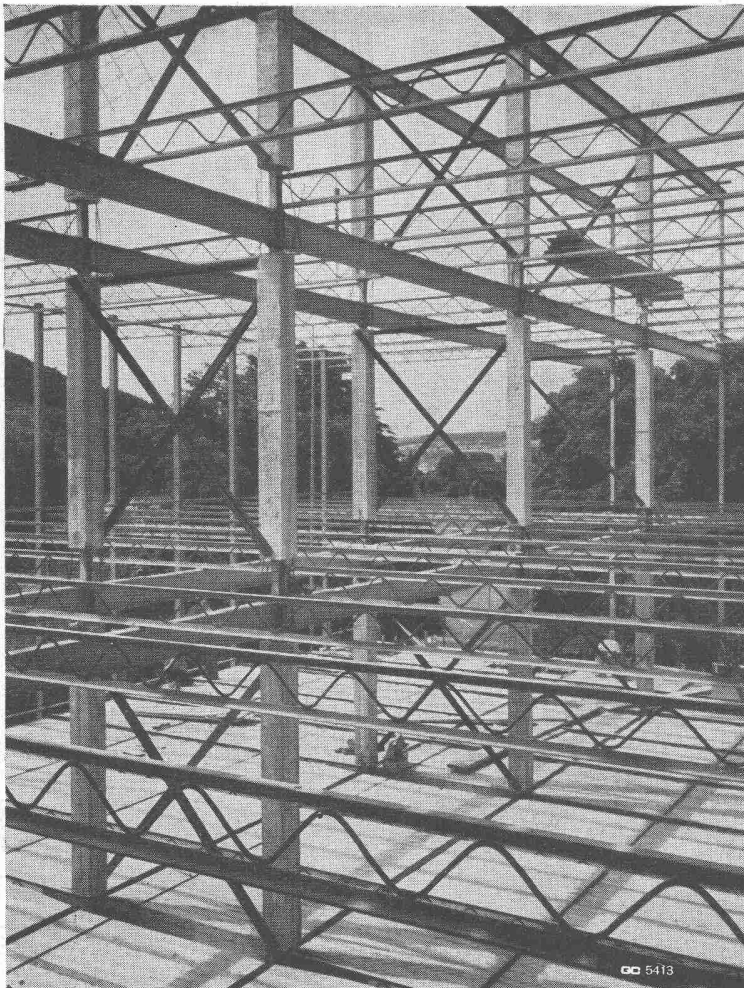

Für jedes Beleuchtungsproblem finden Sie **rasch und sicher** die geeigneten Leuchten im reichhaltigen, übersichtlichen

ESTA-KATALOG 1955

Der Versand an unsere Kundschaft ist beendet. Sollten Sie weitere Exemplare wünschen, dann schreiben Sie uns bitte sofort.

ESTA AG. BASEL, Elisabethenstraße 56, Telefon 061 / 2279 20

ESTA-Leuchten sind auch zu beziehen durch Ihren Grossisten **CAMILLE BAUER AG. BASEL** Zürich, Bern, Genf

GC

Stahlskelett

**Geilinger & Co
Winterthur**