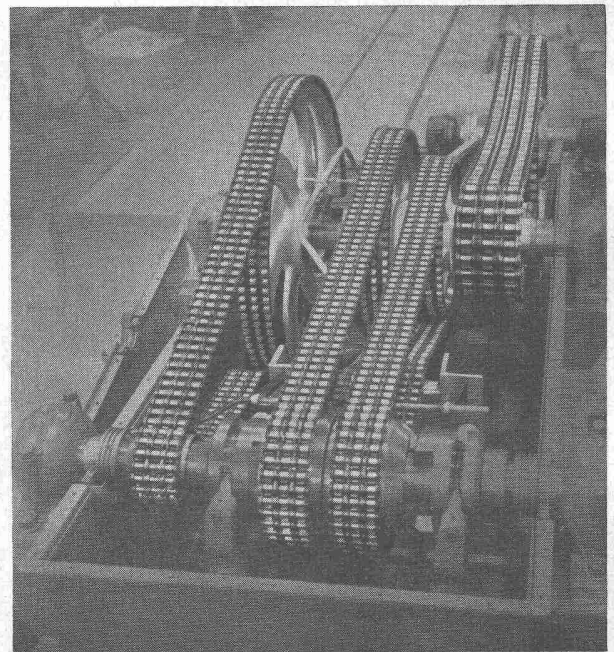

RENOLD-ANTRIEBE

längste Lebensdauer
für störungsfreien Betrieb
ruhigen Lauf.

kurze Achsdistanzen
kleinste Breiten
hoher Wirkungsgrad

Ab Lager:

W. EMIL KUNZ * ZÜRICH 27
Gotthardstrasse 21 • Telephon (051) 25 29 10