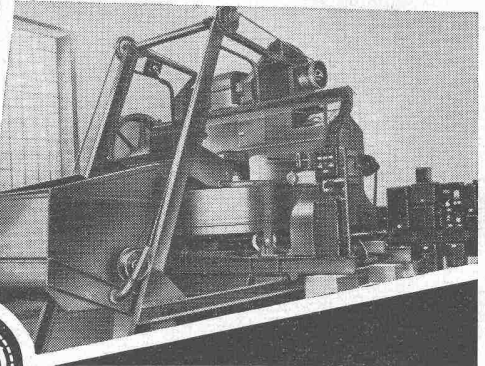

Grossmischanlagen

(Betonfabriken)

für Betrieb und
Grossbaustellen aller Art

hohe Leistung, niedrige Investitionskosten,
hohe Festigkeitswerte, absolut gleichmässige,
intensive Mischung, volle Bindemittelaus-
nützung.

Automatisch umschaltbar auf 3 verschiedene
Befonsorten.

MASCHINENFABRIK GUSTAV EIRICH

Hardheim/Nordbaden

Gegründet 1863

Vertretung für die Schweiz: **J. Alf. Brunner, Dipl. Ing.,**
Luzern, Reussteg 3   **Telephon (041) 2 06 65**

Moderne und wirtschaftliche Beleuchtungsanlagen
Verlangen Sie unsere kostenlose Beratung und Projektierung

SIEMENS
ELEKTRIZITÄT SERZEUGNISSE AG.
Zürich Löwenstr. 35 Tel. (051) 253600

LUFTSCHUTZ - TÜRE

EMPA GEPRÜFT & EMPFOHLEN

FÜR INNERN & ÄUSSERN
ANSCHLAG OHNE QUER-
BALKEN
KANN VON JEDEM ZIM-
MERMANN AUSGEFÜHRT
WERDEN

PROSPEKT & PREISE DURCH
DANGEL & CO
MUTSCELLENSTR. 152
ZÜRICH 2