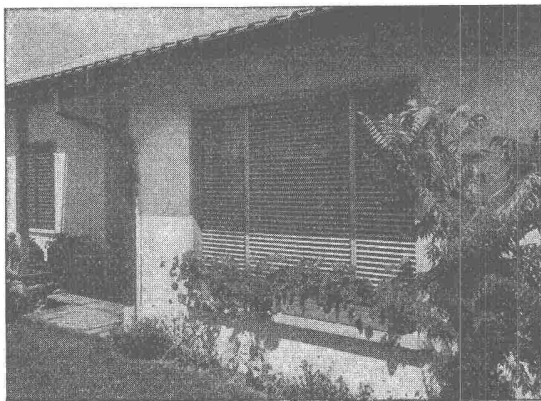

SchenkerStoren

Lamellenrollstore System