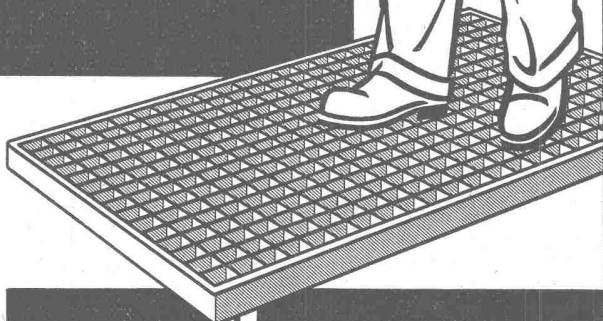

Pavatex AG Cham Telefon 042 611 25

Schuhkratzroste System WEMA

normalisiert 30x50 cm,
40x60, 50x80, 60x100 cm,
oder nach Mass.

Alleinhersteller

SIEGFRIED

keller

Glasdachwerke
Wallisellen-Zürich
Tel. (051) 93 2114