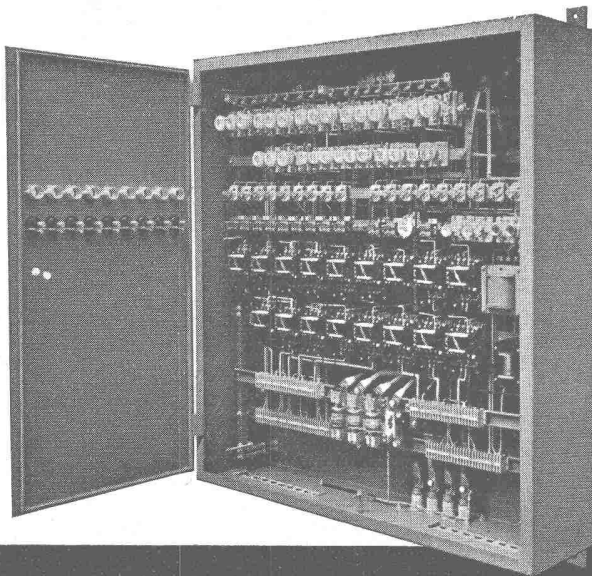

Also: **ARBEZOL**

A. BENZ & CIE, Holzkonservierung, Zürich 2/38, Renggerstrasse 56, Telefon (051) 45 15 18

GC Kipptor das geräuschlose Garagetor

Geilinger & Co. Winterthur

CMC-Verteilkasten und -schränke

Unsere Verteilkasten und -schränke werden für Aufbau- oder Unterputzmontage, auch staub- und spritzwasserdicht, in jeder beliebigen Ausführung und Grösse geliefert. Die Innenausrüstung ist praktisch, mit genügend Montageraum, das Aeussere von zweckmässiger Schönheit. Die Apparate werden fertig eingebaut und verdrahtet; der Apparaterost lässt sich zur Montage einfach herausheben. Gute Erweiterungsmöglichkeit. Verlangen Sie bitte unsere Prospekte.