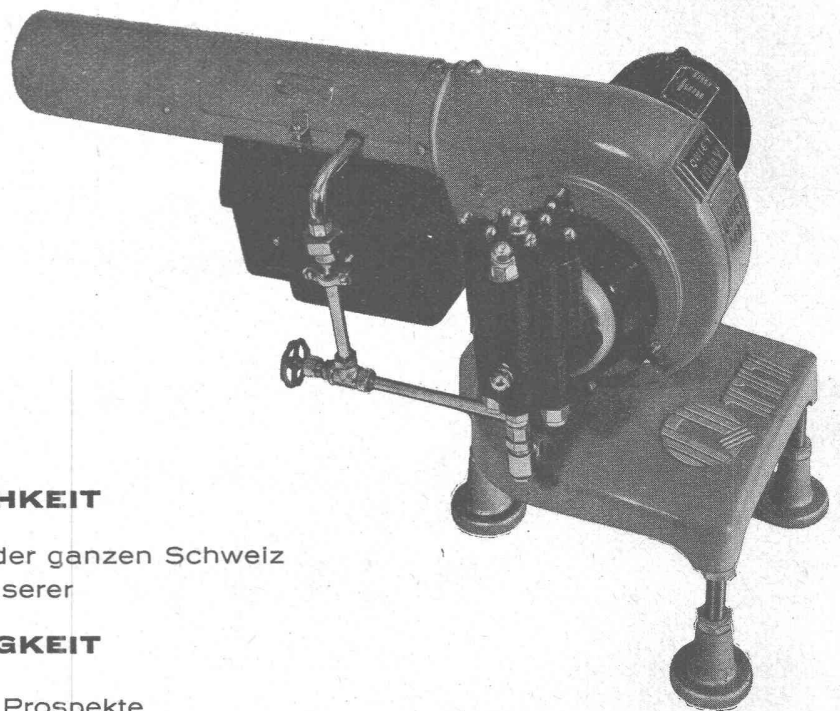

**BLEICYANAMID
DK 825**

Das wirtschaftliche Rostschutzmittel
Hersteller des Pigmentes:
Duisburger Kupferhütte, Duisburg

Auskünfte erteilt:

Aktiengesellschaft vorm. Emil Vogel, Zürich

Kreuzplatz-Offenweg 30

Telephon (051) 34 26 30

Unsere vollautomatischen

**OELFEUERUNGS-
ANLAGEN**

bieten das Maximum an:

**QUALITÄT
SICHERHEIT
KOMFORT
WIRTSCHAFTLICHKEIT**

Ueber 9000 Brenner sind in der ganzen Schweiz
in Betrieb und zeugen von unserer

LEISTUNGSFÄHIGKEIT

Unverbindliche Beratung und Prospekte

ØERTLI

ING. W. ØERTLI AG ZÜRICH

AUTOMATISCHE FEUERUNGEN

Beustweg 12   Telefon 34,10 11 - 13

ØERTLI