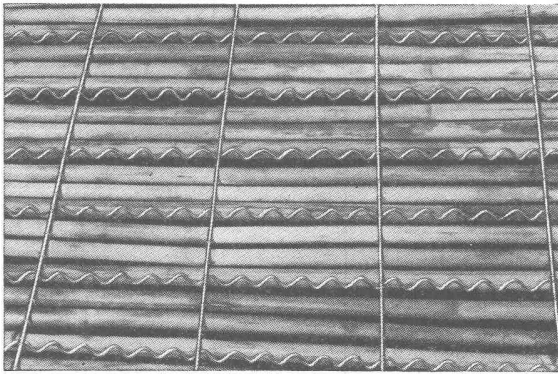

»ALPHA« - Schilfrabitz
für rissfreie Gips- und Pflasterdecken
wieder uneingeschränkt lieferbar

Als während des Krieges und in der ersten Nachkriegszeit armer Schilfrabitz nicht mehr ausreichend erhältlich war, haben sich die Gipser behelfsweise mit gewöhnlichem Schilfrohwergewebe bedient und dieses mit Drahtgeflecht überspannt.

Preislich günstiger und mit weniger Arbeitsaufwand erzielen Sie rissfreie Gips- und Pflasterdecken mit »Alpha«-Schilfrabitz.

Nur ein einziger Arbeitsgang für das Aufziehen der wirksam versteiften Schilfrohrmatte.

»Alpha«-Schilfrabitz ist erhältlich bei den Baumaterialienhandlungen, wo nicht, Adressen durch den Alleinhersteller:

A. HIRT-STURZENEGGER, WIL

Schilf- und Schilfrabitz-Weberei

(St. Gallen)

KIW

für alle technischen Gummiwaren
und Asbestfabrikate

Transportbänder

Stiefel jeder Ausführung

Schläuche aller Art

Keilriemen

*Asbest-Packungen
und -Platten etc.*

Kautschuk- und Industriebedarf
Winterthur

Telephon (052) 2 36 66

GEBRÜDER RÜTTIMANN

Aktiengesellschaft für elektrische Unternehmungen

ZUG

Telephon (042) 4 11 25

Spezialgeschäft für Frei- und Kabelleitungen jeder Art
Schwebbahnen · Trolleybus- und Bahnleitungen