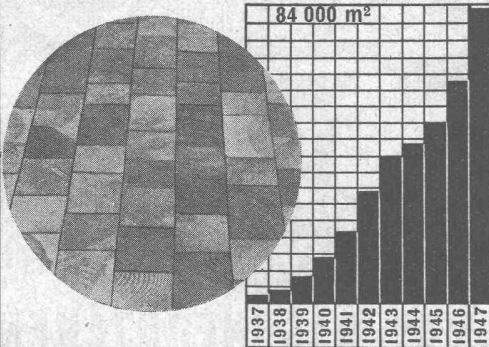

Download PDF: 05.04.2026

ETH-Bibliothek Zürich, E-Periodica, <https://www.e-periodica.ch>

Holz- Pflaster

(E-K-impregniert, unter Vakuum und Druck
ofengetrocknet)

*Der ideale
Bodenbelag
für Werkstätten*

gesund, warm, schalldämpfend,
isolierend und unverwüstlich durch Fäulnis