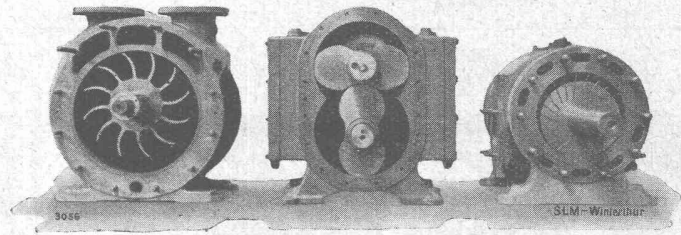

UNITRADE AG. PARADEPLATZ-TIEFENHOFE 10 **ZÜRICH** TELEPHON 27 02 20/27 71 41

Wasserturbinen
 Dampfturbinen
 Aerodynamische Turbinen
 Turbopumpen
 Turbokompressoren
 Kältemaschinen Rotasco
 und Frigotrop
 Wärmepumpen
 Industrie-Zentrifugen

ALLE TURBOMASCHINEN

SLM Schweizerische Lokomotiv- und Maschinenfabrik Winterthur

WIR LIEFERN:

Dampf-, elektrische und Diesellokomotiven
und Triebwagen
Rangier-, Werk- und Baulokomotiven
Stationäre Fahrzeug- und
Schiffsdieselmotoren von 30 bis 2000 PSe
Schiffswende- und Unteretzungsgetriebe
Stufengetriebe für Schienentriebfahrzeuge
Gebläse, Kompressoren und
Vakuumpumpen
Wasserringpumpen
Wärmepumpen
Dampfkesselanlagen
Schnelllaufende Kolbendampfmaschinen
Apparate, Behälter und übrige
Kesselschmiedeprodukte
Glessereierzeugnisse wie
Grauguss, Leichtmetall- und
Bronzeguss