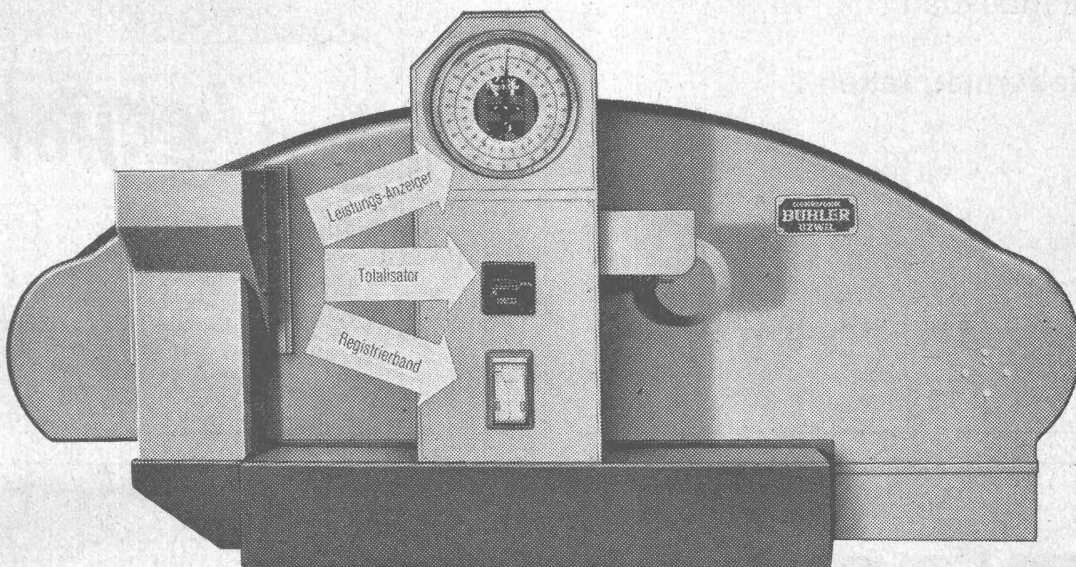

Rohrpost-Anlagen

für Banken, Geschäftshäuser, Industriebetriebe usw.

Standard Telephon und Radio AG. Zürich