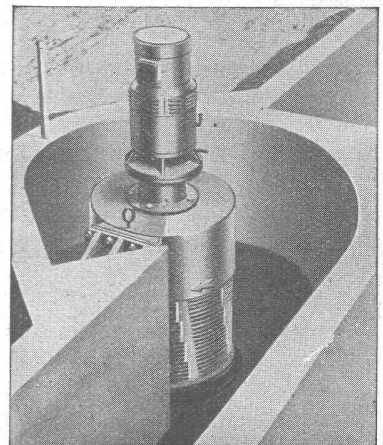

SIEB- U. FESTSTOFFZERKLEINERUNGSMASCHINE

COMMINUTOR

MODERNE ABWASSERBEHANDLUNG

FÜR KLÄRANLAGEN
UND
PUMPSTATIONEN

*

ERSETZT RECHENANLAGEN
KEINE VERSTOPFUNG VON
PUMPEN UND LEITUNGEN
TYPEN FÜR JEDE LEISTUNG
GERINGER
KRAFTVERBRAUCH