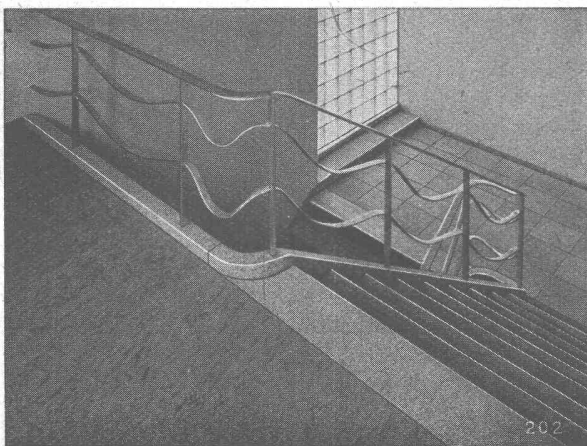

Qualitäts-Fabrikate

in Basaltolit-Quarzit

Treppenanlagen   Bodenplatten

hydraulisch gepresst, mit granitharter Gehfläche, in verschiedenen
Farben

- Standard-Formate: 25/25/2 cm
- 30/30/2 cm
- 35/35/2,5 cm
- 40/40/3 cm

in Granit-Imitation sofort ab Lager lieferbar!

SPEZIALBETON AG. STAAD (St. G.)