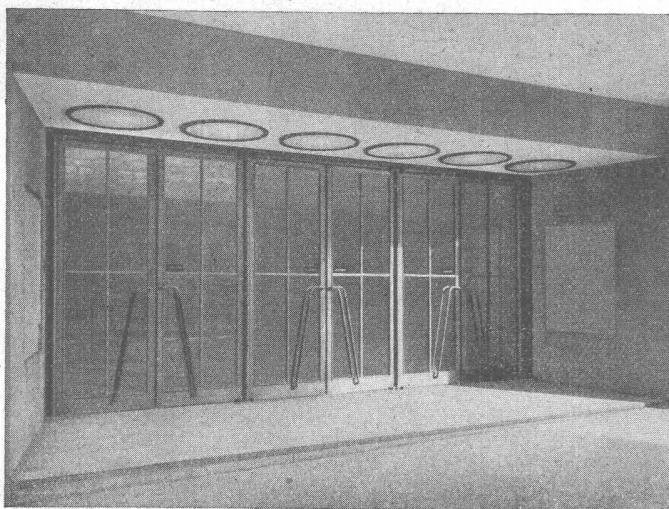

Perrondach-Anlage (montagefertig)

Photodienst SBB

Gotthard-
tunnel
Nordseite

**ALBISWERK
ZÜRICH A.G.**

ALBIS-FERNWIRK ANLAGEN

Der Sicherung des Zugverkehrs
im Gotthard, zwischen Göschenen
und Airolo, bei Doppel- und
Einspurbetrieb, dient die von uns
gebaute Fernübertragungs-
einrichtung