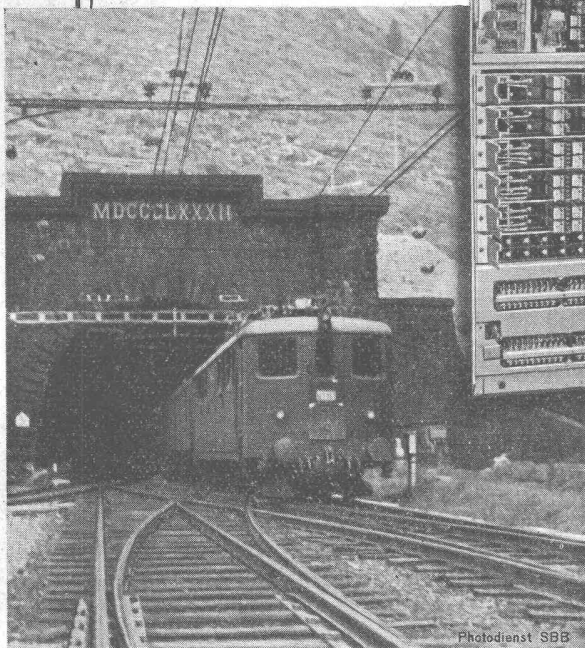

Perrondach-Anlage (montagefertig)

Photodienst SBB

Gotthard-
tunnel
Nordseite

**ALBISWERK
ZÜRICH A.G.**

ALBIS-FERNWIRK ANLAGEN

Der Sicherung des Zugverkehrs
im Gotthard, zwischen Göschenen
und Airolo, bei Doppel- und
Einspurbetrieb, dient die von uns
gebaute Fernübertragungs-
einrichtung