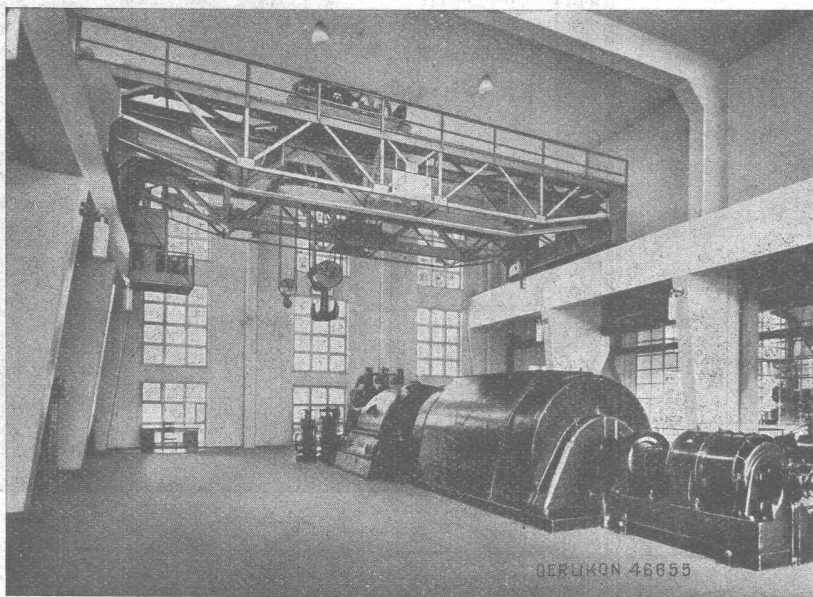

Laufkran 75/10 t, Spannweite 12,95 m
 Helsinki - Finnland

HCH. LIER

Deckenheizungen System Crittall

Heisswasser-Heizungen

**Umbau bestehender Dampfanlagen
 in Heisswasser • Abwärmeanlagen**

HEIZUNGS-INGENIEUR S. I. A. ZÜRICH 4 Badenerstr. 440 Tel. 23 92 05