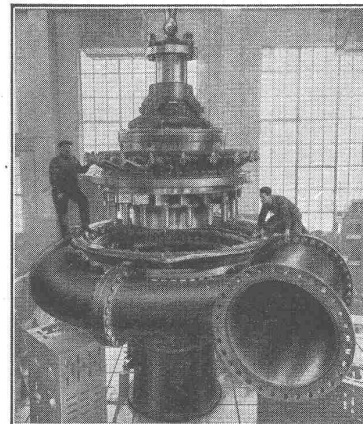

POUR TOUTES CHUTES ET TOUS DÉBITS

MODERNISATION
DE TOUTE INSTALLATION
HYDRO-ÉLECTRIQUE
ANCIENNE

TURBINE FRANCIS
DE **48900** CH
CHUTE 320 MÈTRES

ATELIERS DES CHARMILLES S. A. GENÈVE

CHARMILLES

Merken Sie sich: