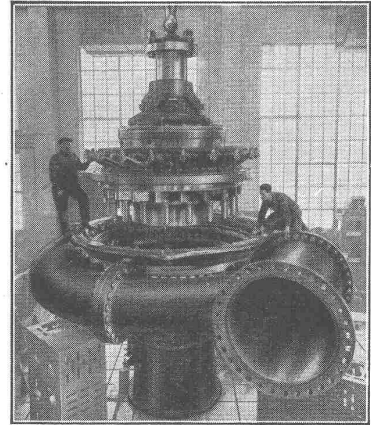

TURBINES HYDRAULIQUES

POUR TOUTES CHUTES ET TOUS DÉBITS

MODERNISATION
DE TOUTE INSTALLATION
HYDRO-ÉLECTRIQUE
ANCIENNE

TURBINE FRANCIS
DE **48900** CH
CHUTE 320 MÈTRES

ATELIERS DES CHARMILLES S. A. GENÈVE

CHARMILLES