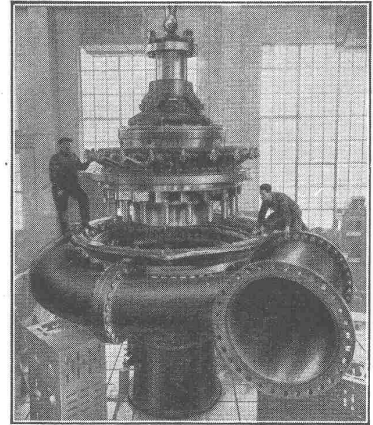

POUR TOUTES CHUTES ET TOUS DÉBITS

MODERNISATION
DE TOUTE INSTALLATION
HYDRO-ÉLECTRIQUE
ANCIENNE

TURBINE FRANCIS
DE **48900** CH
CHUTE 320 MÈTRES

ATELIERS DES CHARMILLES S. A. GENÈVE

CHARMILLES

Merken Sie sich: