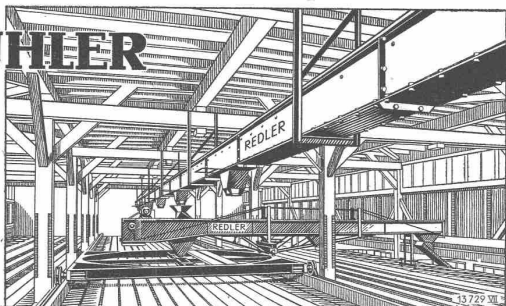

Ansicht eines Trockenofens mit Frisch- und Umluftbetrieb und automatischer Temperaturregelung

LUWA-Trockenöfen und -Trockenanlagen

für die gesamte Industrie

Spezielle Erfahrungen in:

Trocknung von Obst, Gemüse, Kartoffeln
Lack- und Farbtrocknung
Holztrocknung
Trocknung von Textilien

LUWA A. G. ZÜRICH 11

Spezialfabrik für luft- und wärmetechnische Anlagen Telephon 6 64 60 - 62

TURBINES HYDRAULIQUES

POUR TOUTES CHUTES ET TOUS DÉBITS

ROUE D'UN GROUPE
DE 60 000 CH
CHUTE 640 MÈTRES

ATELIERS DES CHARMILLES S. A. GENÈVE

CHARMILLES - GENÈVE

BÜHLER

REDLER-Transporteure

für Horizontal-, Schräg-
und Vertikalförderung
arbeiten wirtschaftlich

Verlangen Sie unsere Beratung

GEBRÜDER BÜHLER, UZWIL

Giessereien, Maschinenfabrik und
Mühlenbauanstalt