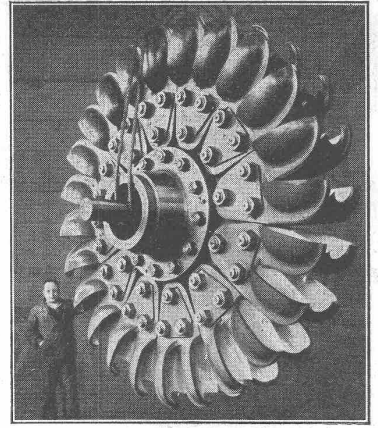

LUWA A. G. ZÜRICH 11

Spezialfabrik für luft- und wärmetechnische Anlagen Telephone 6 64 60 - 62

TURBINES HYDRAULIQUES

POUR TOUTES CHUTES ET TOUS DÉBITS

ROUE D'UN GROUPE
DE 60 000 CH
CHUTE 640 MÈTRES

ATELIERS DES CHARMILLES S. A. GENÈVE

CHARMILLES - GENÈVE

BÜHLER

REDLER-Transporteure

für Horizontal-, Schräg-
und Vertikalförderung
arbeiten wirtschaftlich

Verlangen Sie unsere Beratung

GEBRÜDER BÜHLER, UZWIL

Giessereien, Maschinenfabrik und
Mühlenbauanstalt