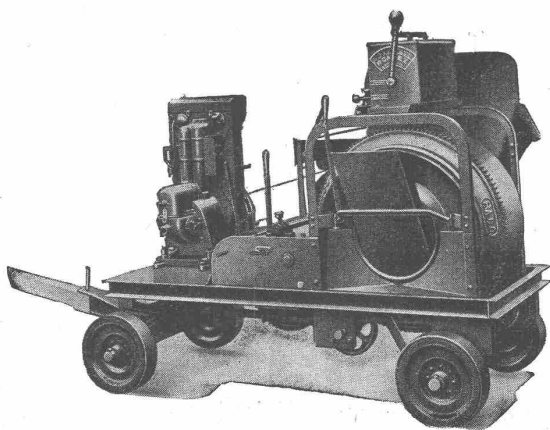

Der Anspruchvollste findet sich befriedigt

durch die hervorragende Ausführung der RACO - von ROLL - Betonmischer. Diese Maschinen sind auf vielen hundert Bauplätzen anzutreffen, wo solche ihre betriebssichere und überlegene Arbeitsweise täglich bestätigen. — Nicht nur ins Auge gefällig, sondern auch stark und lebensfähig. Mit patentiertem Wassermesser Rondez unerreicht in Einfachheit u. Betriebs-sicherheit.

ROBERT AEBI & CIE. A.G. ZÜRICH

Ingenieurbureau-Maschinenfabrik

Telephon 3 17 50

Zweigniederlassung in Zollikofen/Bern