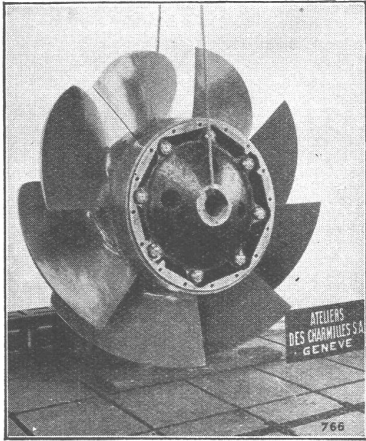

ATELIERS DES CHARMILLES S.A., GENÈVE

32 M DE CHUTE

ROUE D'UNE TURBINE KAPLAN
7300 CV — 375 T/M

TURBINES HYDRAULIQUES

CHARMILLES-GENEVE