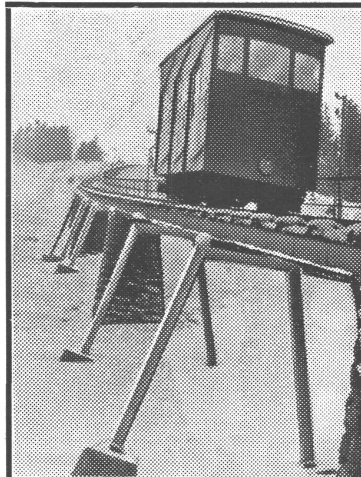

Die Betriebsleitung der Unterwasser-Ultiosbahn bestätigt 1939: — 1937 bezogene Fiscoelinfarbe-Aluminium sehr wetter- und temperaturfest. — Heute noch wie frisch gestrichen.

Rostvernichtung

und Schutz vor Rost durch einmaligen Anstrich mit

Fiscoelin-Farben-

Aluminium und verschiedene Farbtöne lt. Gratisprospekt.

Emil Rauch, Meilen

Werkstätte f. technische Produkte

BAU Messe
Bern
Gurtengasse 3
Telephon 20.082

Vor Ihrem Bauvorhaben

besuchen Sie die
BAU-MESSE BERN
Gurtengasse 3

wählen Sie Baustoffe und -Methoden erst, nachdem Sie sie in praktischer Darstellung geprüft und miteinander verglichen haben!