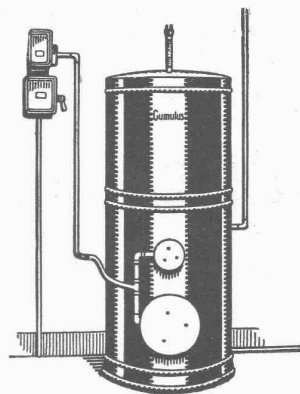

Spar-Kamin

Auch für Entlüftungszwecke vorzüglich geeignet
† PATENT 88876

Hourdis, Bodenplättli, Hohlsteine
und alle Arten Bedachungsmaterial

Ziegel A.G. Zürich

Tel. Selnau 66.98

A.T. CANNEN

Soeben erschienen!

Publikationen des Schweizerischen Wasserwirtschafts - Verbandes.

Die Wasserkraftwerke der Schweiz

Erweiterte und ergänzte Auflage
des I. Bandes des „Führers durch die schweizerische Wasserwirtschaft“
450 Seiten mit 272 Abbildungen und einer Karte.

Enthält statistische Zusammenstellungen, ferner die Beschreibungen von 143 erstellten, im Bau begriffenen oder zur Ausführung vorbereiteten Wasserkraftanlagen.

BEILAGE:

Karte der Verbindungsleitungen der schweizerischen Wasserkraft-Elektrizitätswerke, Masstab 1 : 600 000.

PREIS: Für Mitglieder Fr. 20.—, für Nichtmitglieder Fr. 25.—
zuzüglich Porto und Verpackung.

Karte der Verbindungsleitungen der schweizerischen Wasserkraft-Elektrizitätswerke

Kleine Ausgabe 1925, Masstab 1 : 600 000
mit Tabelle der schweizerischen Wasserkraftwerke, Stand Ende 1924,
in deutscher, französischer und italienischer Sprache.

PREIS: Fr. 10.— zuzüglich Porto und Verpackung.

BESTELLUNGEN

an das Sekretariat des Schweizerischen Wasserwirtschaftsverbandes,
St. Peterstrasse 10, Zürich 1, Telephon: Selnau 31.11.

Elektrische Heisswasserspeicher « CUMULUS »

für Wandmontage, Badeboiler, stehende Boiler,
Sparboiler etc., sofort ab Lager lieferbar.

NEU!

Elektr. Akkumulier-Fussbodenheizung

Die ökonom. Heizung der Gegenwart
Verlangen Sie unsere Kataloge!

Fabrik elektrischer Apparate

FR. SAUTER A.-G., BASEL

AKTIEN-GESELLSCHAFT FÜR GLASINDUSTRIE

vorm. Friedr. Siemens

NEUSATTL b. ELBOGEN / TSCHECHOSLOVAKEI

EXPORT NACH ALLEN WELTTEILEN

Spezialfabrikate für die Bautechnik:

Drahtglas für Oberlichte, Seitenfenster und Fussboden-Konstruktionen aller Art etc. etc. **Glasziegel** glatt und gefalzt.
Fussbodenplatten mit und ohne Drahteinlage.
Rohgussglas glatt und geriffelt; Ornamentglas.

Glasbausteine geblasen und gepresst für Fenster und Gewölbeeindeckungen.
Gestanzte Glasbuchstaben für Firmenschilder und Aufschriften aller Art.

Ferner:

Drahtglas-Signalscheiben für Bahnen.
Schiffslinsen und **Schaugläser** mit Drahteinlage etc. etc.

Wasserstands-Schutzgläser mit Drahteinlage, flach und halbrund, für Dampfkessel.