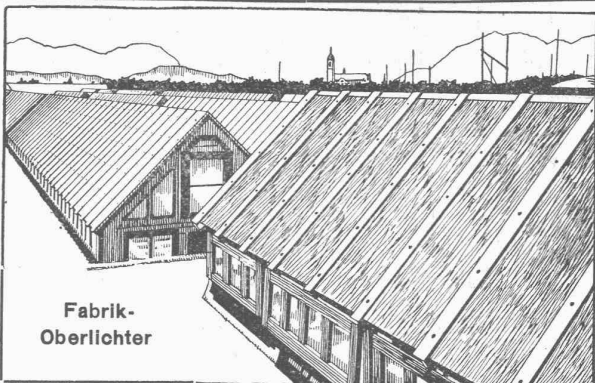

Einfach, doppelt und dreifach verglast

Fabrik-Oberlichter

Für alle
Industrien,
speziell für
Feucht- und
Säurebetriebe,
Kühlräume etc.

Fix und fertig montiert

BODMER & Co Zürich
OFENFABRIK
SEEFELD - HOLBEINSTRASSE 22
TEL. HOTT. 1273