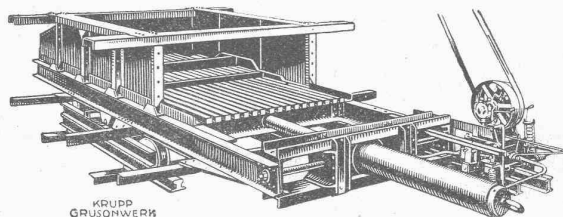

Lieferung ab Vorrat.

Zu beziehen durch die Installationsfirmen.

KRUPP GRUSONWERK

MAGDEBURG-BUCKAU 61

KRUPP
GRUSONWERK
9913 Z

Drehrostentleerung für Zement-Schachtföfen

Automatische Entleerungen für Zement- und Kalk- Schachtföfen

Einrichtungen vollständiger Zementfabriken
mit Drehrost- und Drehrohröfen nach dem
Trocken- und Dickschlammverfahren, Kalk-
Mahlanlagen, Zerkleinerungs-Maschinen
jeder Art, Ersatzteile

KRUPP
GRUSONWERK
105294 Z