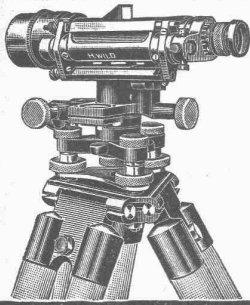

Nivellierinstrument **WILD** Universal-Theodolit

Beste Instrumente für rasches, sicheres Arbeiten
stark gebaut - kleines Gewicht

**Nivellierlatten, Bandmasse, Winkelprismen,
Lupen, Reisszeuge, Planimeter, Pantographen**

Verkaufs - Aktiengesellschaft H. WILD - Heerbrugg
(Telephon 95)

TECHNISCHE MESSE LEIPZIG

im Rahmen der Allgemeinen Mustermesse
und der Baumesse

vom 1. bis 11. März 1925.

Grösste internationale Musterschau

von Maschinen aller Art, vornehmlich Werkzeug-, Antriebs-, Druckerei-, Textil-Maschinen, Maschinen für Land- und Hauswirtschaft, Nahrungsmittelgewerbe, Fördermaschinen, Fahrzeugen, Pumpen und Kompressoren, Büromaschinen, elektrischen Maschinen und elektrischen und Radio-Apparaten, chem.-techn. Erzeugnissen, Materialien, Halb- und Fertigfabrikaten

Messausstellung des Vereins Deutscher Werkzeugmaschinenfabriken.
Messausstellung der Eisen- und Stahlwaren-Industrie. Braunkohlen-Fachausstellung.
Gesamtausstellung für Armaturen, Gasverwertung, Badeöfen.
Sonderausstellungen führender Firmen der Schwerindustrie.

Bequeme Fahrgelegenheit mit Extrazug
mit 20% Fahrpreismässigung.

Auskunft erteilt und Anmeldungen nimmt entgegen
die Schweizer Geschäftsstelle des Leipziger Messamts
Zürich, Bahnhofstrasse 69, Tel. Selnau 88.54

Rissfreie

schalldämpfende, solide billige Gipsdecken erzielen Sie mit unserem prima Schilfrohrgewebe dicht und doppelt. Anwendung unter Holzbalken, Eisenbeton etc. Offerten und Muster umsonst.

Vereinigte Schilfwebereien
ZÜRICH, Peterstr. 20
Telephon Selnau 78.28

ELEKTRO
REPARATUREN
jeder Art, prompt & gewissenhaft
KAEGI & EGLI
ZÜRICH
Telephon
S. 10.54

Lichtpausen • Plandruck

in jeder beliebigen Ausführung liefern prompt und tadellos

Bern, A. Messerli's Erben, Zürich