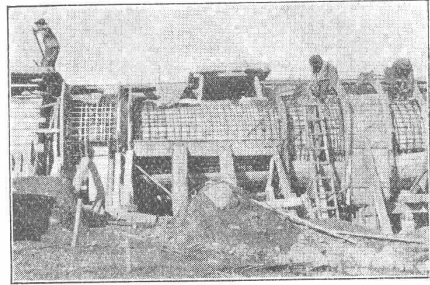

Bahnhofstrasse 72

Telephon: Selnau 83.25
Telegramme: Terucho

**Armierter Beton
im
Hoch- u. Tiefbau**