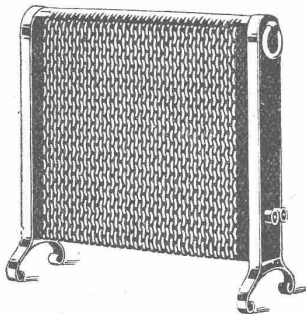

„THERMA“ Elektrische Heizöfen

zeichnen sich aus durch: