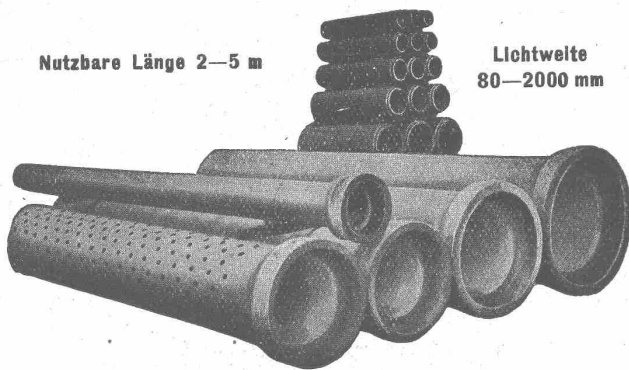

Schweizerische Bauzeitung

Abonnementspreis:
Schweiz 40 Fr. jährlich
Ausland 50 Fr. jährlich

Für Vereinsmitglieder:
Schweiz 32 Fr. jährlich
Ausland 40 Fr. jährlich
sofern beim Herausgeber
abonniert wird

DES SCHWEIZ. ING.- & ARCHITEKTEN-VEREINS & DER GESELLSCHAFT EHEM. STUDIERENDER DER Eidg. TECHN. HOCHSCHULE.

WOCHENSCHRIFT

FÜR BAU-, VERKEHRS- UND MASCHINENTECHNIK

GRÜNDER ING. A. WALDNER, HERAUSGEBER ING. CARL JEGHER, ZÜRICH
Verlag: A. & C. Jegher, Zürich — Kommissionsverlag: Rascher & Cie., Zürich und Leipzig

ORGAN

Insertionspreis:

4-gespalt. Colonnezelle od.
deren Raum . 50 Cts.
Haupttitelseite: 80 Cts.
Alleinige Inseraten-An-
nahme: Rudolf Mosse,
Annoncen-Expedition,
Zürich, Basel und deren
Filialen und Agenturen

Nutzbare Länge 2—5 m

Lichtweite
80—2000 mm

Armierete Betonröhren

für Turbinen- und Trinkwasserleitungen, Bewässerungsanlagen,
Jaucheleitungen, Kabelanlagen, Kanalisationen u. Durchlässe etc.
bis 10 Atm. Betriebsdruck.

Armierete Beton - Sickerröhren Dünnwandige Cement-Drainieröhren

Baulänge 50 und 100 cm. Lichtweite 150—850 mm.

Alle Röhren garantiert wasserundurchlässig u. säurebeständig.

Hohe Festigkeiten auf Biegung und Scheitelbelastung.

Lieferung durch „Siegwartbalken-Gesellschaft Luzern“ und „Desmeules Frères Granges-Marnand“.