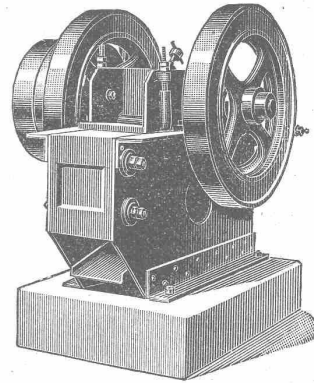

Erstklassige Referenzen des In- und Auslandes
zur Verfügung

Robert Aebi & Cie A.-G.

Ingenieurbureau

Maschinenfabrik

Zürich 1